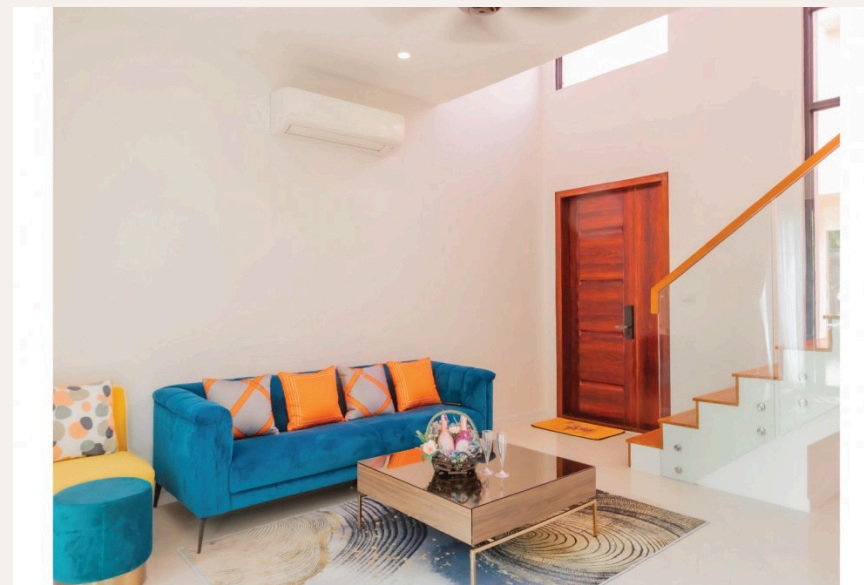

## ХАРАКТЕРИСТИКИ

Сделка	Аренда	Тип	Вилла
Проект	Хейдэвей Лейк Виллас	Вид	Бассейн
Мебель	С мебелью	Этажей	2
Участок	180 кв.м	До пляжа	5700 м
Предложение	Частный владелец	Цена/кв.м	92,857 THB

ГАЛЕРЕЯ

ГАЛЕРЕЯ

## ОПИСАНИЕ ОБЪЕКТА

*“Современная архитектура и эргономично организованное пространство создают дом, наполненный светом и позитивной энергией.”*

Закрытый поселок включает 15 вилл с 3 или 4 спальнями и частными бассейнами.