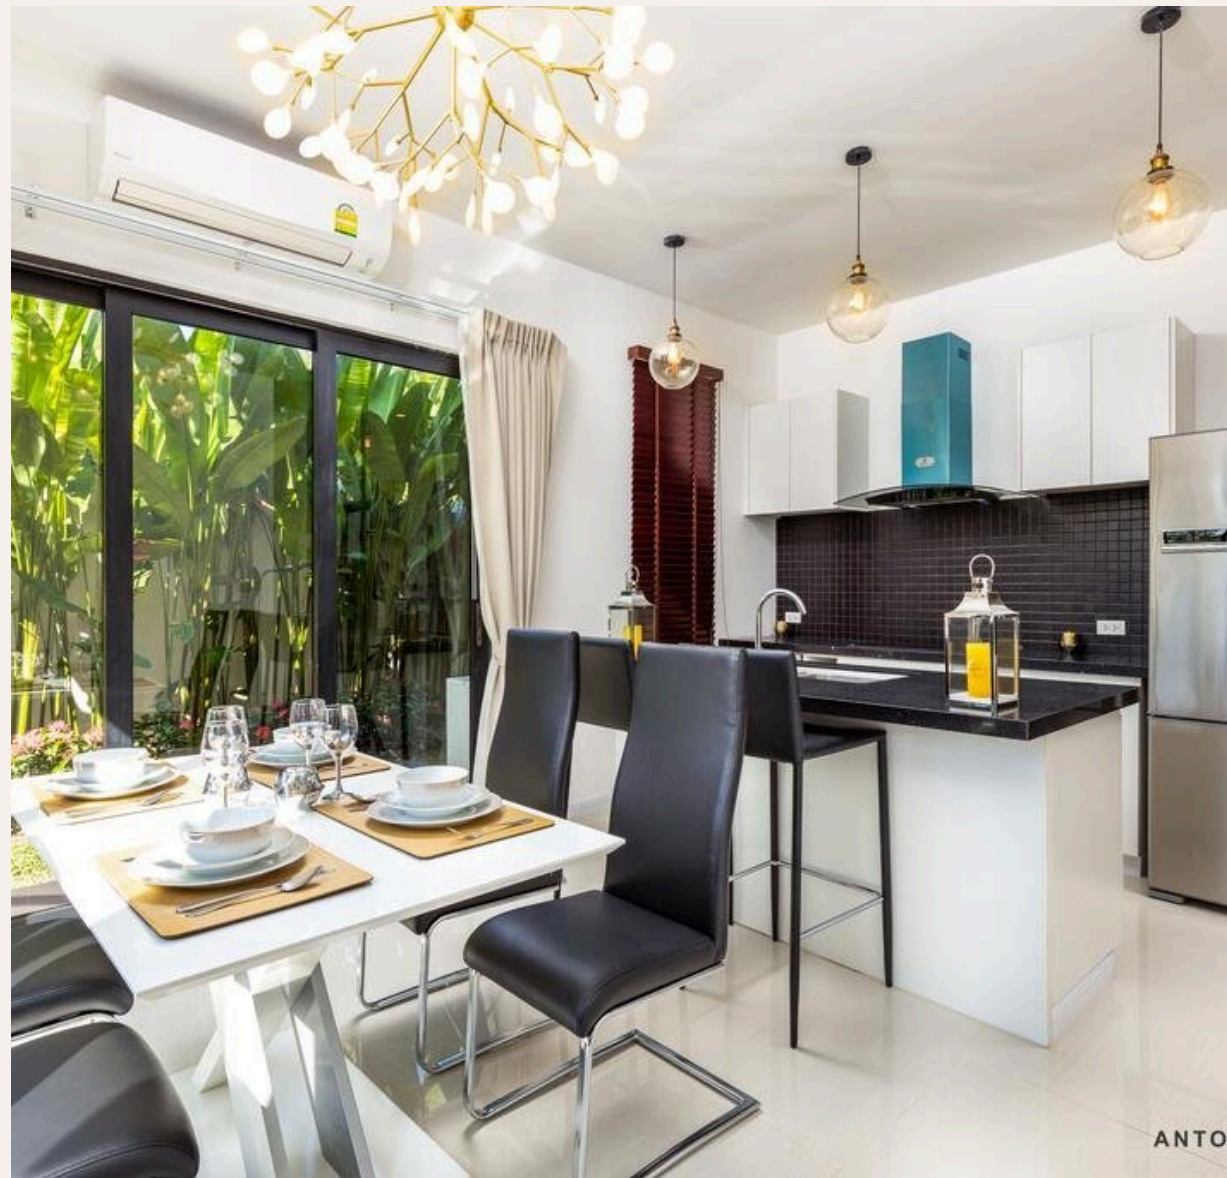

ОПИСАНИЕ ОБЪЕКТА

“Современная архитектура и эргономично организованное пространство создают дом, наполненный светом и позитивной энергией.”

Закрытый поселок включает 15 вилл с 3 или 4 спальнями и частными бассейнами.

Современная архитектура и эргономично организованное пространство создают

дом, наполненный светом и позитивной энергией. Высокотехнологичные устройства и системы управления делают вашу жизнь легкой и беззаботной.