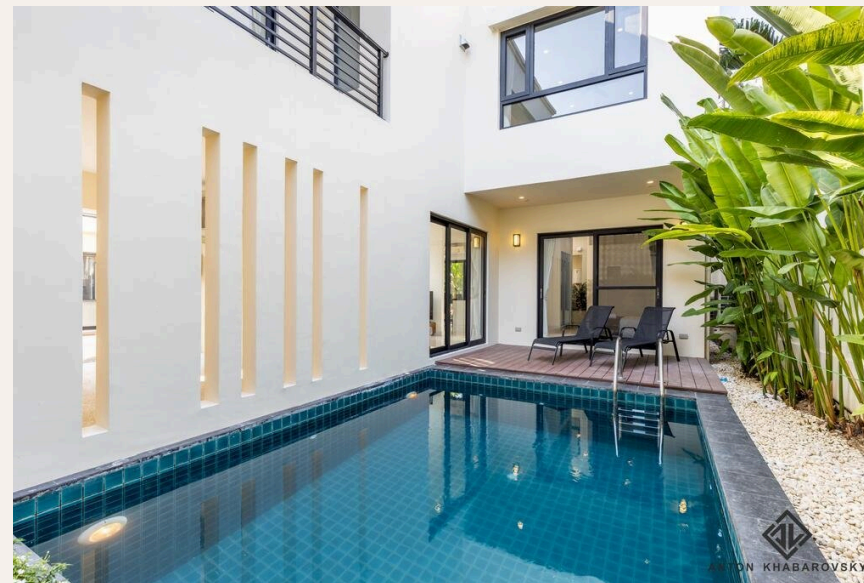

## 3-комн. вилла · Пхукет, Phuket

 3 СПАЛЕН

 4 ВАННЫХ

 140 КВ.М

 2 ЭТАЖЕЙ

Закрытый поселок включает 15 vill с 3 или 4 спальнями и частными бассейнами. Современная архитектура и эргономично организованное пространство создают дом, наполненный светом и позитивной энергией...

## ХАРАКТЕРИСТИКИ

Сделка	Аренда	Тип	Вилла
Проект	Хейдэвей Лейк Виллас	Вид	Бассейн
Мебель	С мебелью	Этажей	2
Участок	180 кв.м	До пляжа	5700 м
Предложение	Частный владелец	Цена/кв.м	92,857 THB

ГАЛЕРЕЯ

ГАЛЕРЕЯ

## ОПИСАНИЕ ОБЪЕКТА

*“Современная архитектура и эргономично организованное пространство создают дом, наполненный светом и позитивной энергией.”*

Закрытый поселок включает 15 вилл с 3 или 4 спальнями и частными бассейнами.