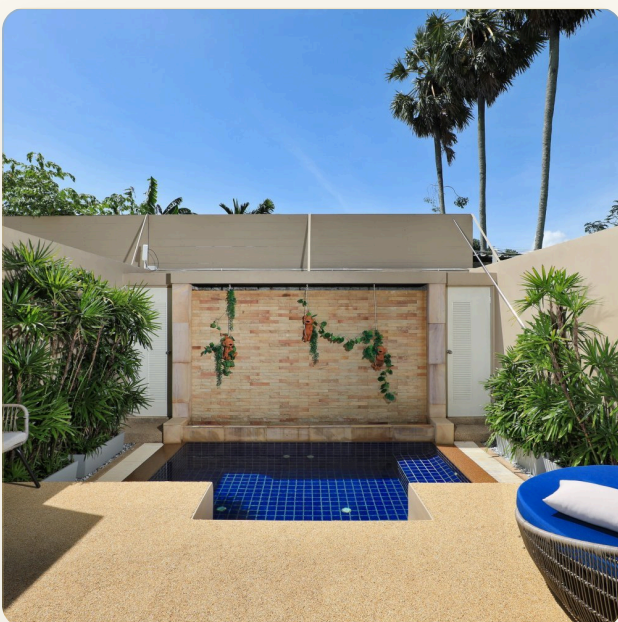

ФОТОГРАФИИ

Галерея

ГАЛЕРЕЯ