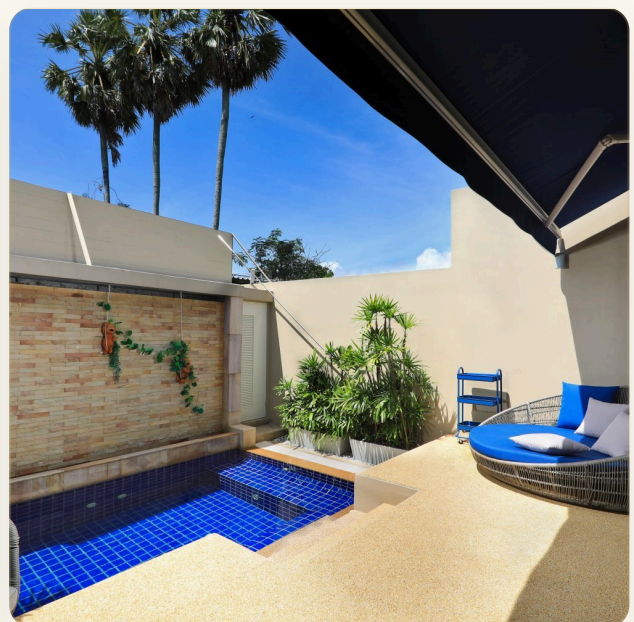

ФОТОГРАФИИ

Галерея

ГАЛЕРЕЯ