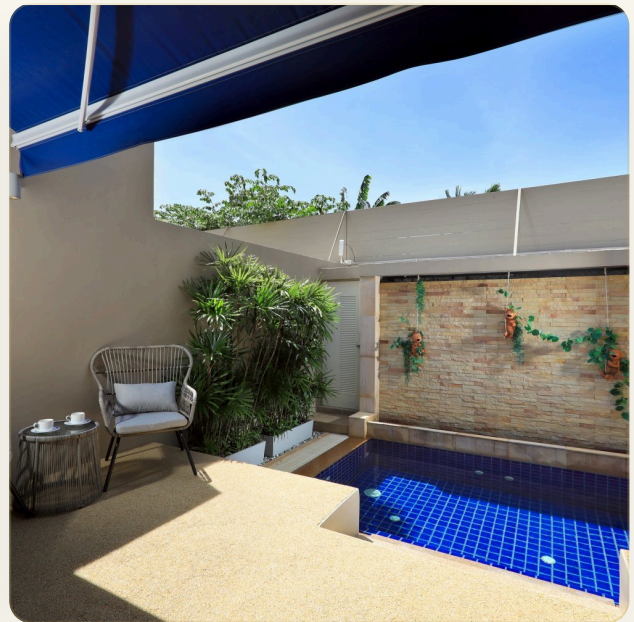

ФОТОГРАФИИ

Галерея

ГАЛЕРЕЯ