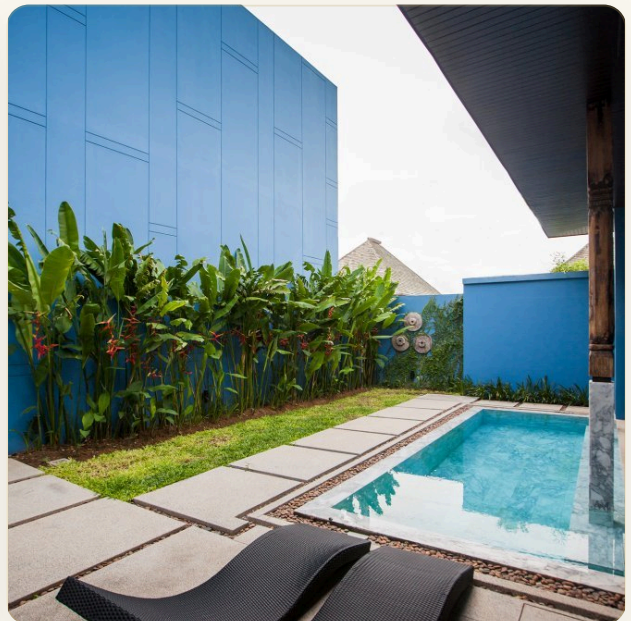

ОБ ОБЪЕКТЕ

Коротко и по делу

Комплекс вилл находится в 10 минутах езды от пляжа, в паре километров от пятизвездочного курорта Laguna Phuket. Из виллы открывается прекрасный вид на личный бассейн и сад. Благодаря раздвижным стеклянным окнам от пола до потолка создается особая атмосфера уюта и ощущение простора. В распоряжении гостей 3 спальни, гостиная и оборудованная мини-кухня. В спальнях двуспальные кровати, а мастер-спальня оснащена личной ванной комнатой с ванной и душем. На кухне имеется все необходимое для комфортного проживания: холодильник, электрическая печь, тостер, чайник и полный набор посуды.

ГАЛЕРЕЯ

ГАЛЕРЕЯ

ГАЛЕРЕЯ

РАЙОН И ОКРУЖЕНИЕ

Laguna

Пляж 4500 м

beach 10 мин

Boat Avenue 5 мин