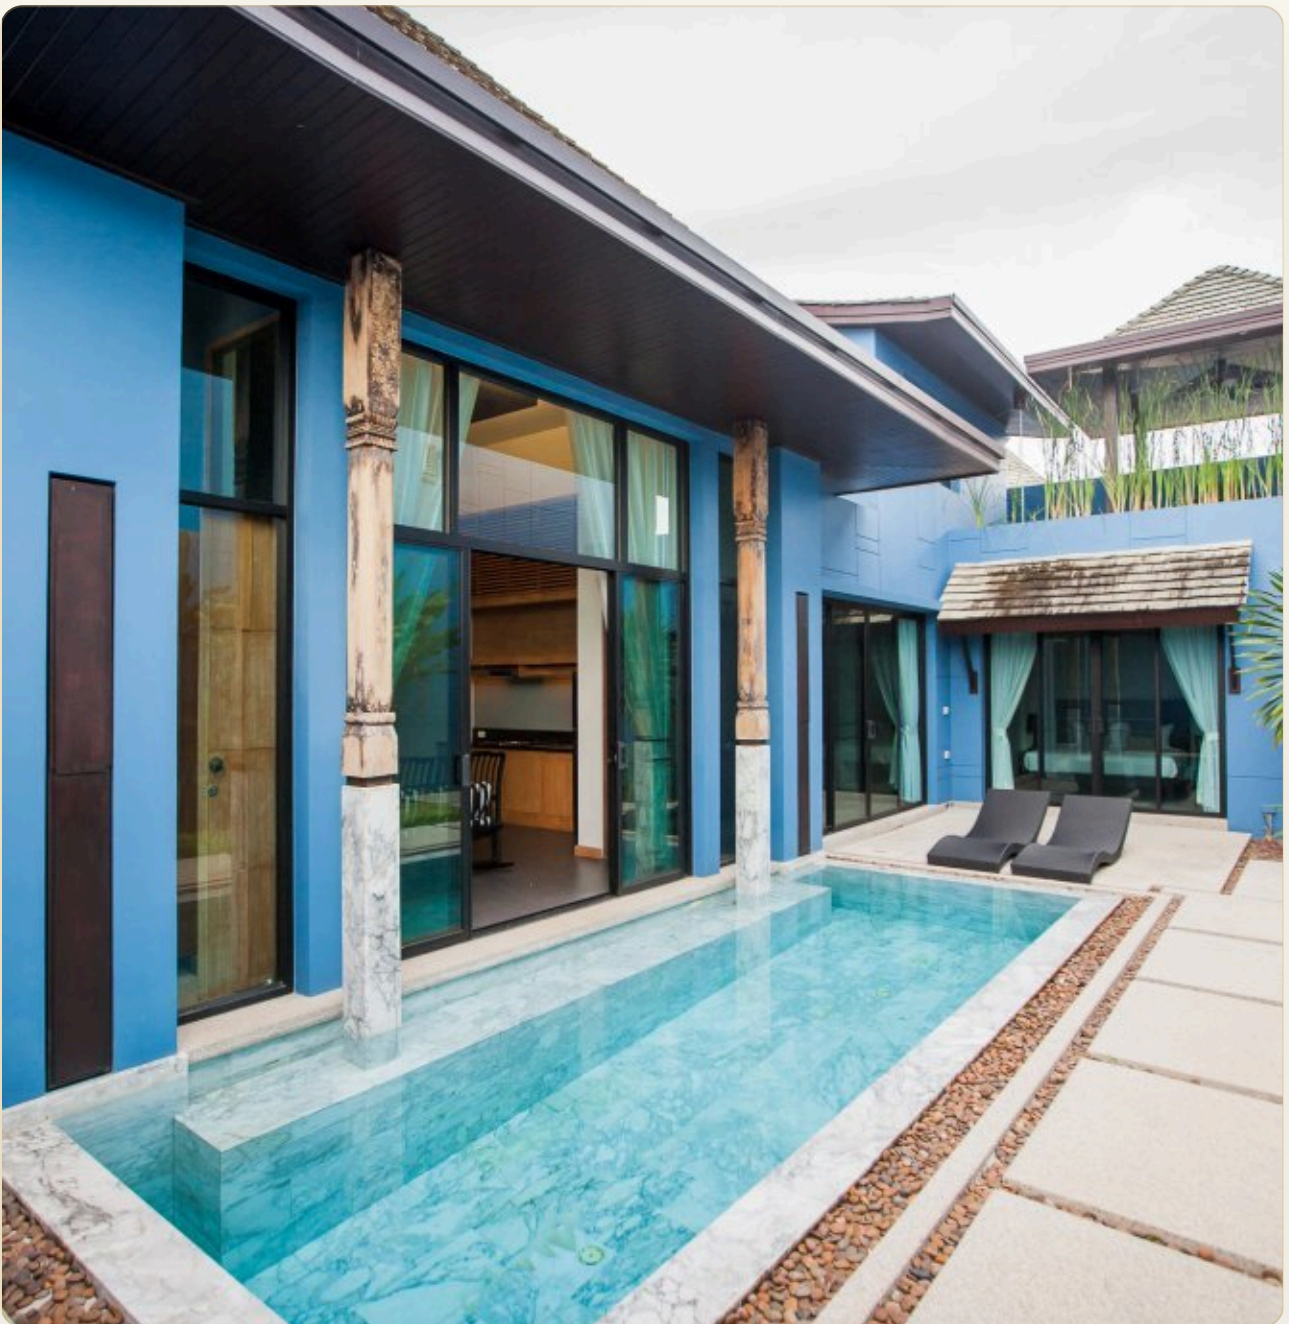

ГЛАВНЫЙ ВИД

Первое впечатление

ГАЛЕРЕЯ