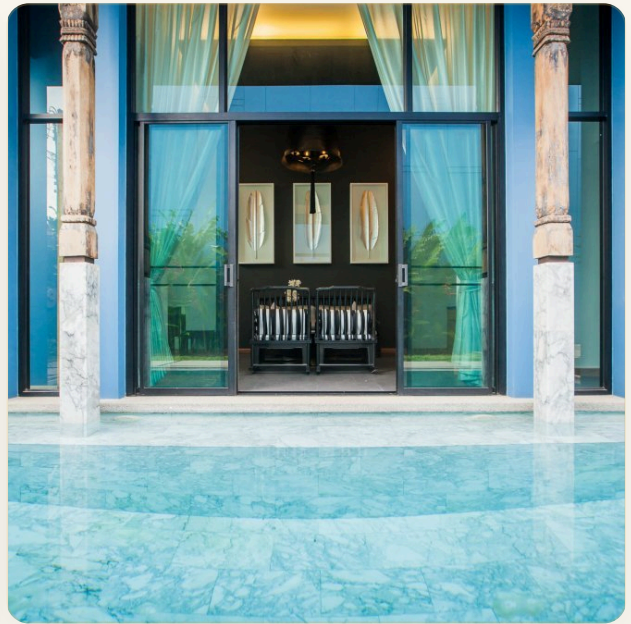

ФОТОГРАФИИ

Галерея

ГАЛЕРЕЯ