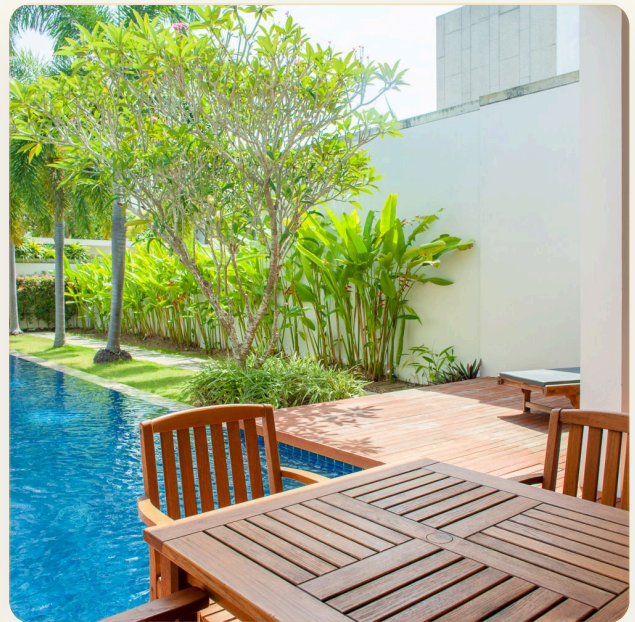

ФОТОГРАФИИ

Галерея

ГАЛЕРЕЯ