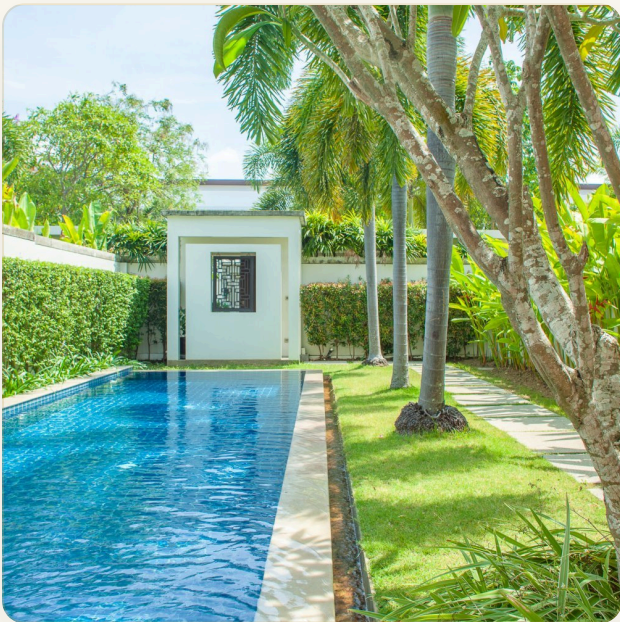

ФОТОГРАФИИ

Галерея

ГАЛЕРЕЯ