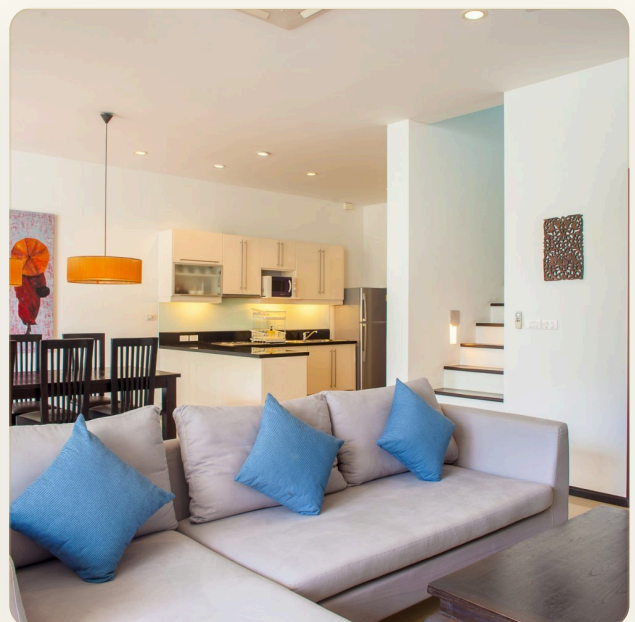

ФОТОГРАФИИ

Галерея

ГАЛЕРЕЯ