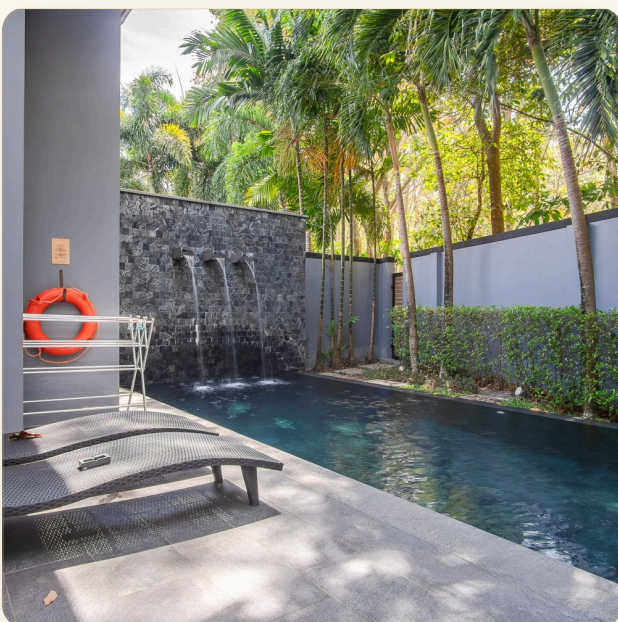

ФОТОГРАФИИ

Галерея

ГАЛЕРЕЯ