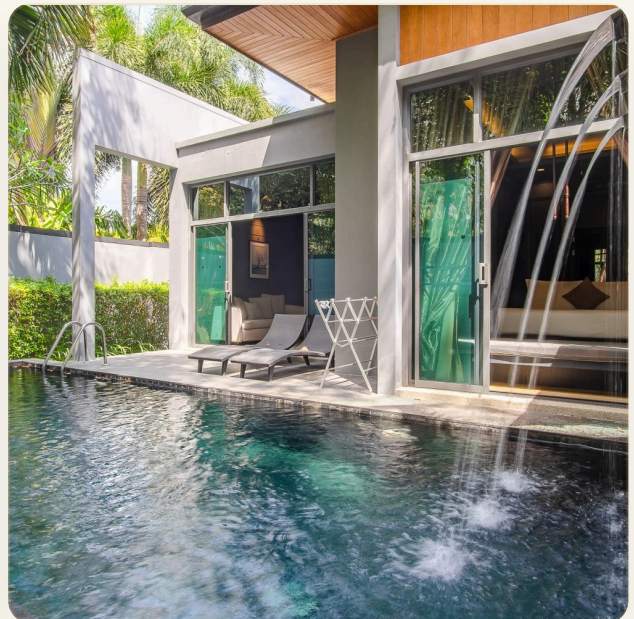

ФОТОГРАФИИ

Галерея

ГАЛЕРЕЯ