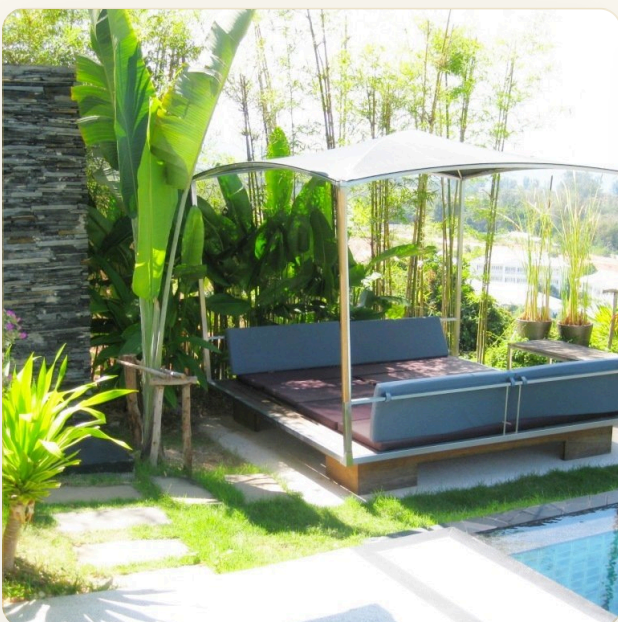

ФОТОГРАФИИ

Галерея

ГАЛЕРЕЯ