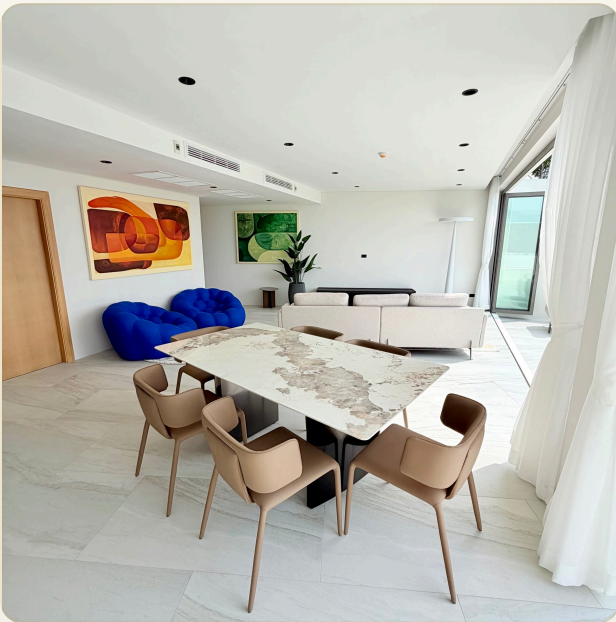

ФОТОГРАФИИ

Галерея

ГАЛЕРЕЯ