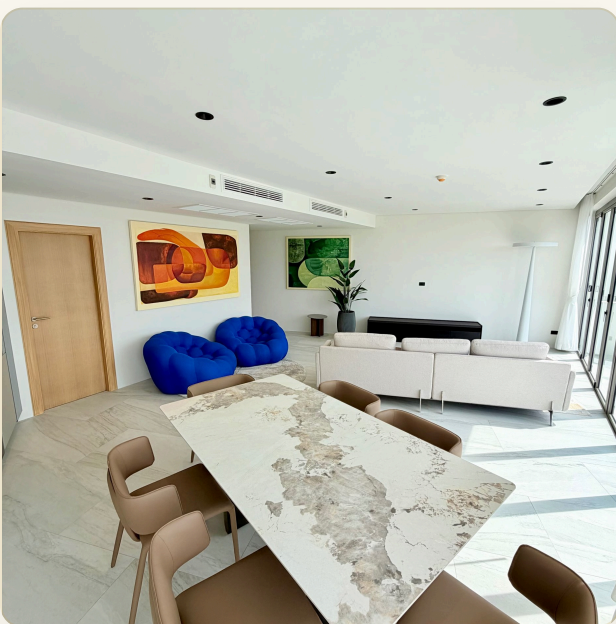

ФОТОГРАФИИ

Галерея

ГАЛЕРЕЯ