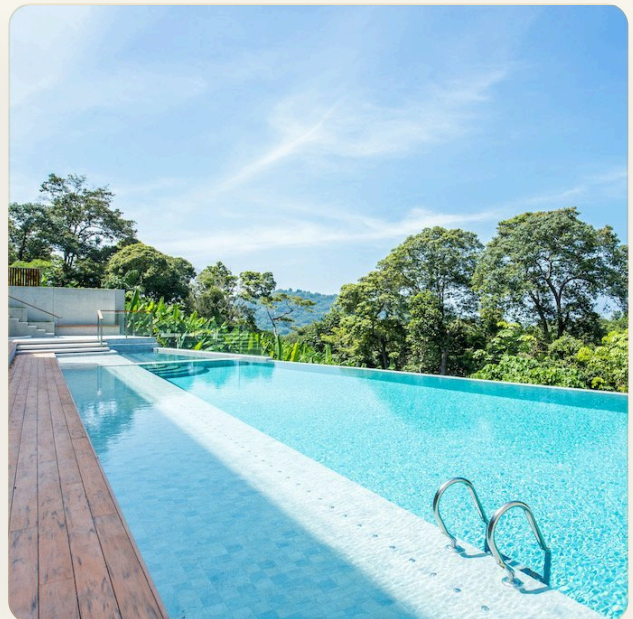

ОБ ОБЪЕКТЕ

Коротко и по делу

Кондоминиум с панорамным видом на море расположен в непревзойденном месте на самом прекрасном курортном острове Азии вблизи пляжа Патонг, а также малоизвестных, но красивых пляжей - Paradise, Merlin и Freedom. Дизайнер проекта известный Paul Ralf Studio, выигравший награду Royal Architectural of Canada's 'Excellence Innovations. Минималистичный дизайн позволяет максимизировать вид на море. Также при создании проекта уделялось большое внимание сохранению окружающей среды. Апартаменты выполнены в современном тропическом стиле с исключительным, красивым интерьером и качественным пакетом мебели. Кондоминиум состоит из 20 квартир площадью от 132 до 177 м² с двумя или тремя спальнями. Во всех квартирах есть просторный балкон с джакузи. Завершение проекта запланировано на июнь 2018 года.

ГЛАВНЫЙ ВИД

Первое впечатление

ГАЛЕРЕЯ

ФОТОГРАФИИ

Галерея

ГАЛЕРЕЯ

ГАЛЕРЕЯ

ГАЛЕРЕЯ