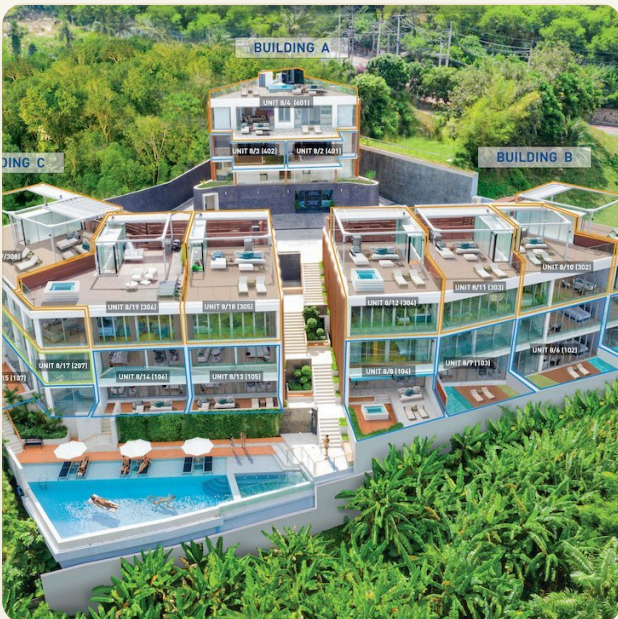

ОБ ОБЪЕКТЕ

Коротко и по делу

Кондоминиум с панорамным видом на море расположен в непревзойденном месте на самом прекрасном курортном острове Азии вблизи пляжа Патонг, а также малоизвестных, но красивых пляжей - Paradise, Merlin и Freedom. Дизайнер проекта известный Paul Ralf Studio, выигравший награду Royal Architectural of Canada's 'Excellence Innovations. Минималистичный дизайн позволяет максимизировать вид на море. Также при создании проекта уделялось большое внимание сохранению окружающей среды. Апартаменты выполнены в современном тропическом стиле с исключительным, красивым интерьером и качественным пакетом мебели. Кондоминиум состоит из 20 квартир площадью от 132 до 177 м² с двумя или тремя спальнями. Во всех квартирах есть просторный балкон с джакузи. Завершение проекта запланировано на июнь 2018 года.

ГЛАВНЫЙ ВИД

Первое впечатление

ГАЛЕРЕЯ

ФОТОГРАФИИ

Галерея

ГАЛЕРЕЯ

ГАЛЕРЕЯ

ГАЛЕРЕЯ