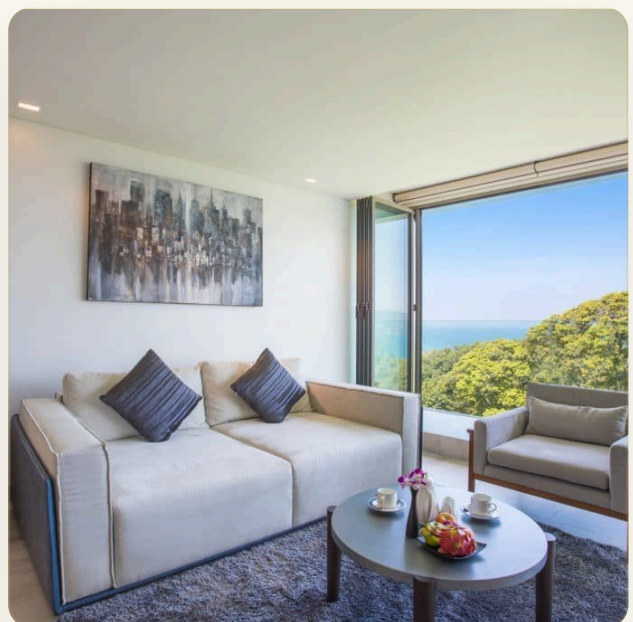

ФОТОГРАФИИ

Галерея

ГАЛЕРЕЯ