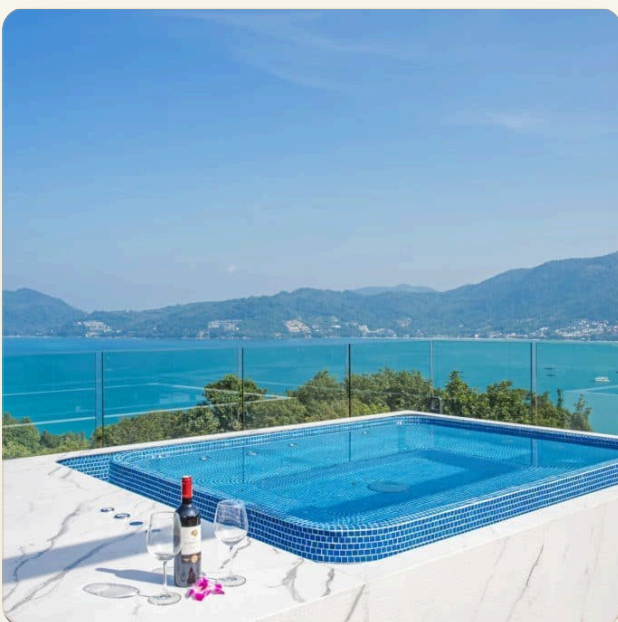

ФОТОГРАФИИ

Галерея

ГАЛЕРЕЯ