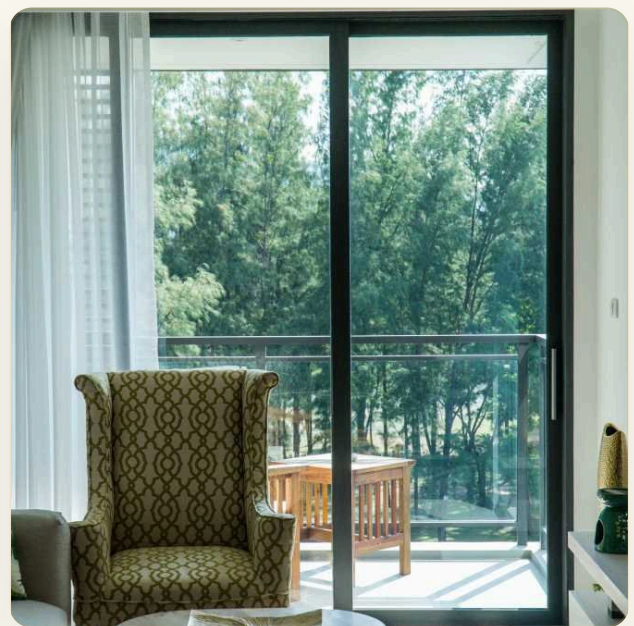

ФОТОГРАФИИ

Галерея

ГАЛЕРЕЯ