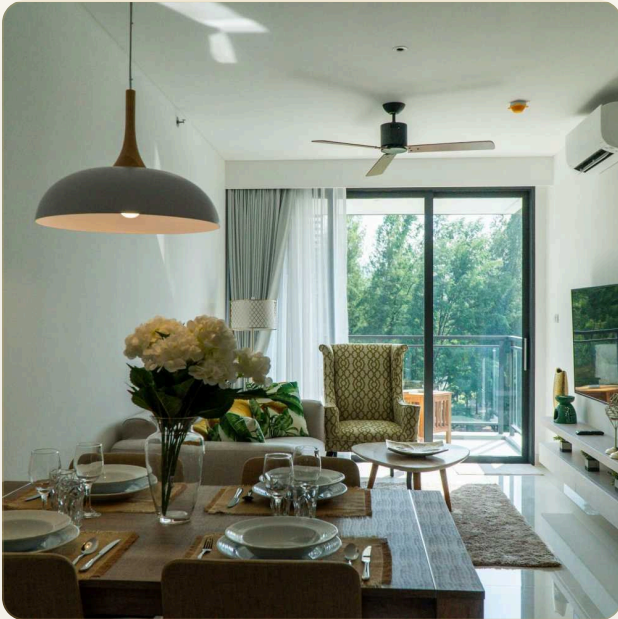

ФОТОГРАФИИ

Галерея

ГАЛЕРЕЯ