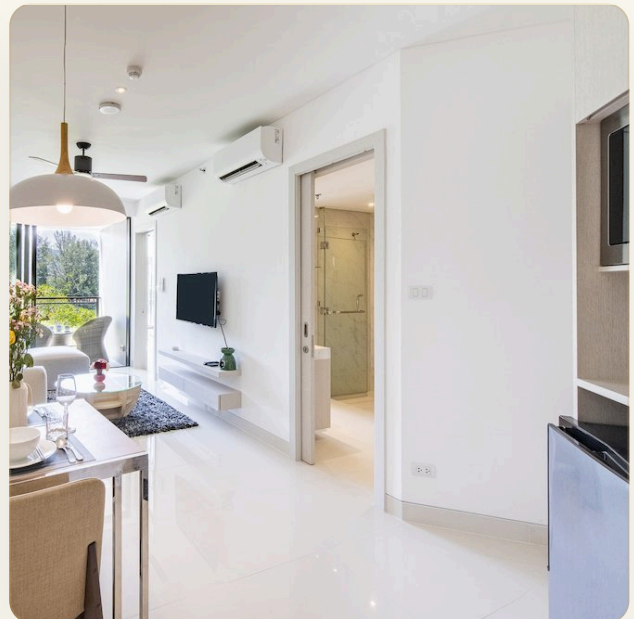

ФОТОГРАФИИ

Галерея

ГАЛЕРЕЯ