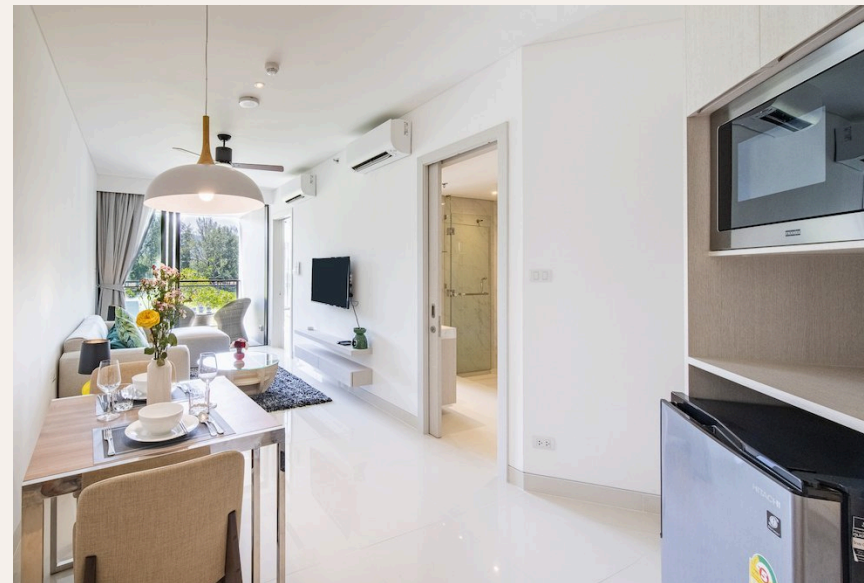

ПХУКЕТ, PHUKET · THAILAND

Новые апартаменты с двумя спальнями в Cassia Residences, Лагуна

ОБЗОР ОБЪЕКТА

1-комн. апартаменты · Пхукет,
Phuket
 1 СПАЛЕН

 1 ВАННЫХ

 51 КВ.М

Описание объекта Cassia Residences — современный жилой комплекс, состоящий из двух 7-этажных зданий с закрытой общей территорией на берегу пресного озера в самом сердце курорта Laguna Phuket. Кассия...

ХАРАКТЕРИСТИКИ

Сделка	Аренда	Тип	Апартаменты
Проект	Кассия Резиденсис	Вид	Озеро
Мебель	С мебелью	Этаж	1
До пляжа	450 м	Предложение	Частный владелец

ГАЛЕРЕЯ

ГАЛЕРЕЯ

ГАЛЕРЕЯ

ГАЛЕРЕЯ

ГАЛЕРЕЯ

ГАЛЕРЕЯ

ГАЛЕРЕЯ

ОПИСАНИЕ ОБЪЕКТА

“Кассия Резиденс расположен в окружении живописной природы и в то же время всей необходимой для комфортной жизни и отдыха инфраструктуры.”

Описание объекта Cassia Residences — современный жилой комплекс, состоящий из двух 7-этажных зданий с закрытой общей территорией на берегу пресного озера в самом сердце курорта Laguna Phuket. Кассия Резиденс расположен в окружении живописной природы и в то же время всей необходимой для комфортной жизни и отдыха инфраструктуры. Собственники недвижимости в Cassia Phuket могут пользоваться всей инфраструктурой огромного курорта Laguna Phuket, получая привилегии в виде скидок в ресторанах, спа и бутиках курорта. Проект Cassia Residence имеет 3 типа квартир: однокомнатные, двухкомнатные и трехкомнатные. Из окон апартаментов открываются великолепные виды на озеро, сад и море. Cassia Residences отличается от отеля Кассия увеличенной площадью апартаментов, наличием стиральных машин в каждой картине, что дает возможность использовать их не только для краткосрочного отпуска, но и для длительного проживания.