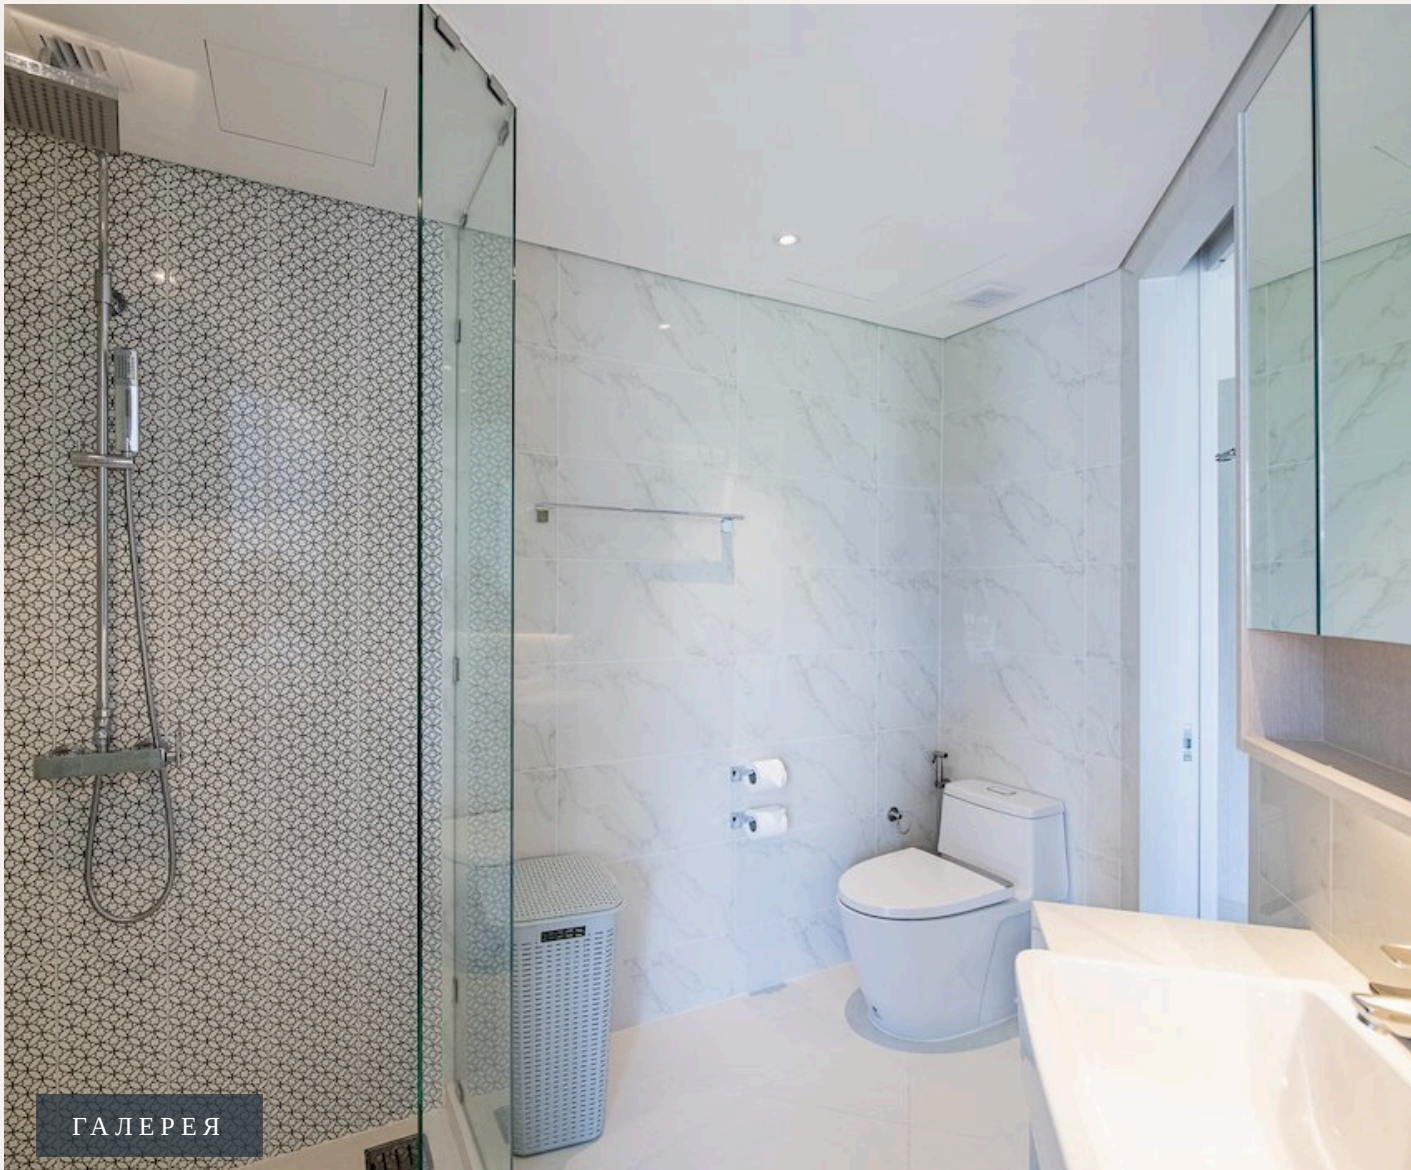

ПХУКЕТ, PHUKET · THAILAND

Новые апартаменты с двумя спальнями в Cassia Residences, Лагуна

ОБЗОР ОБЪЕКТА

1-комн. апартаменты · Пхукет,
Phuket
 1 СПАЛЕН

 1 ВАННЫХ

 51 КВ.М

Описание объекта Cassia Residences — современный жилой комплекс, состоящий из двух 7-этажных зданий с закрытой общей территорией на берегу пресного озера в самом сердце курорта Laguna Phuket. Кассия...

ХАРАКТЕРИСТИКИ

Сделка	Аренда	Тип	Апартаменты
Проект	Кассия Резиденсис	Вид	Озеро
Мебель	С мебелью	Этаж	1
До пляжа	450 м	Предложение	Частный владелец

ГАЛЕРЕЯ

ГАЛЕРЕЯ

ГАЛЕРЕЯ

ГАЛЕРЕЯ

ГАЛЕРЕЯ

ГАЛЕРЕЯ

ГАЛЕРЕЯ

ОПИСАНИЕ ОБЪЕКТА

“Кассия Резиденс расположен в окружении живописной природы и в то же время всей необходимой для комфортной жизни и отдыха инфраструктуры.”

Описание объекта Cassia Residences — современный жилой комплекс, состоящий из двух 7-этажных зданий с закрытой общей территорией на берегу пресного озера в самом сердце курорта Laguna Phuket. Кассия Резиденс расположен в окружении живописной природы и в то же время всей необходимой для комфортной жизни и отдыха инфраструктуры. Собственники недвижимости в Cassia Phuket могут пользоваться всей инфраструктурой огромного курорта Laguna Phuket, получая привилегии в виде скидок в ресторанах, спа и бутиках курорта. Проект Cassia Residence имеет 3 типа квартир: однокомнатные, двухкомнатные и трехкомнатные. Из окон апартаментов открываются великолепные виды на озеро, сад и море. Cassia Residences отличается от отеля Кассия увеличенной площадью апартаментов, наличием стиральных машин в каждой картине, что дает возможность использовать их не только для краткосрочного отпуска, но и для длительного проживания.