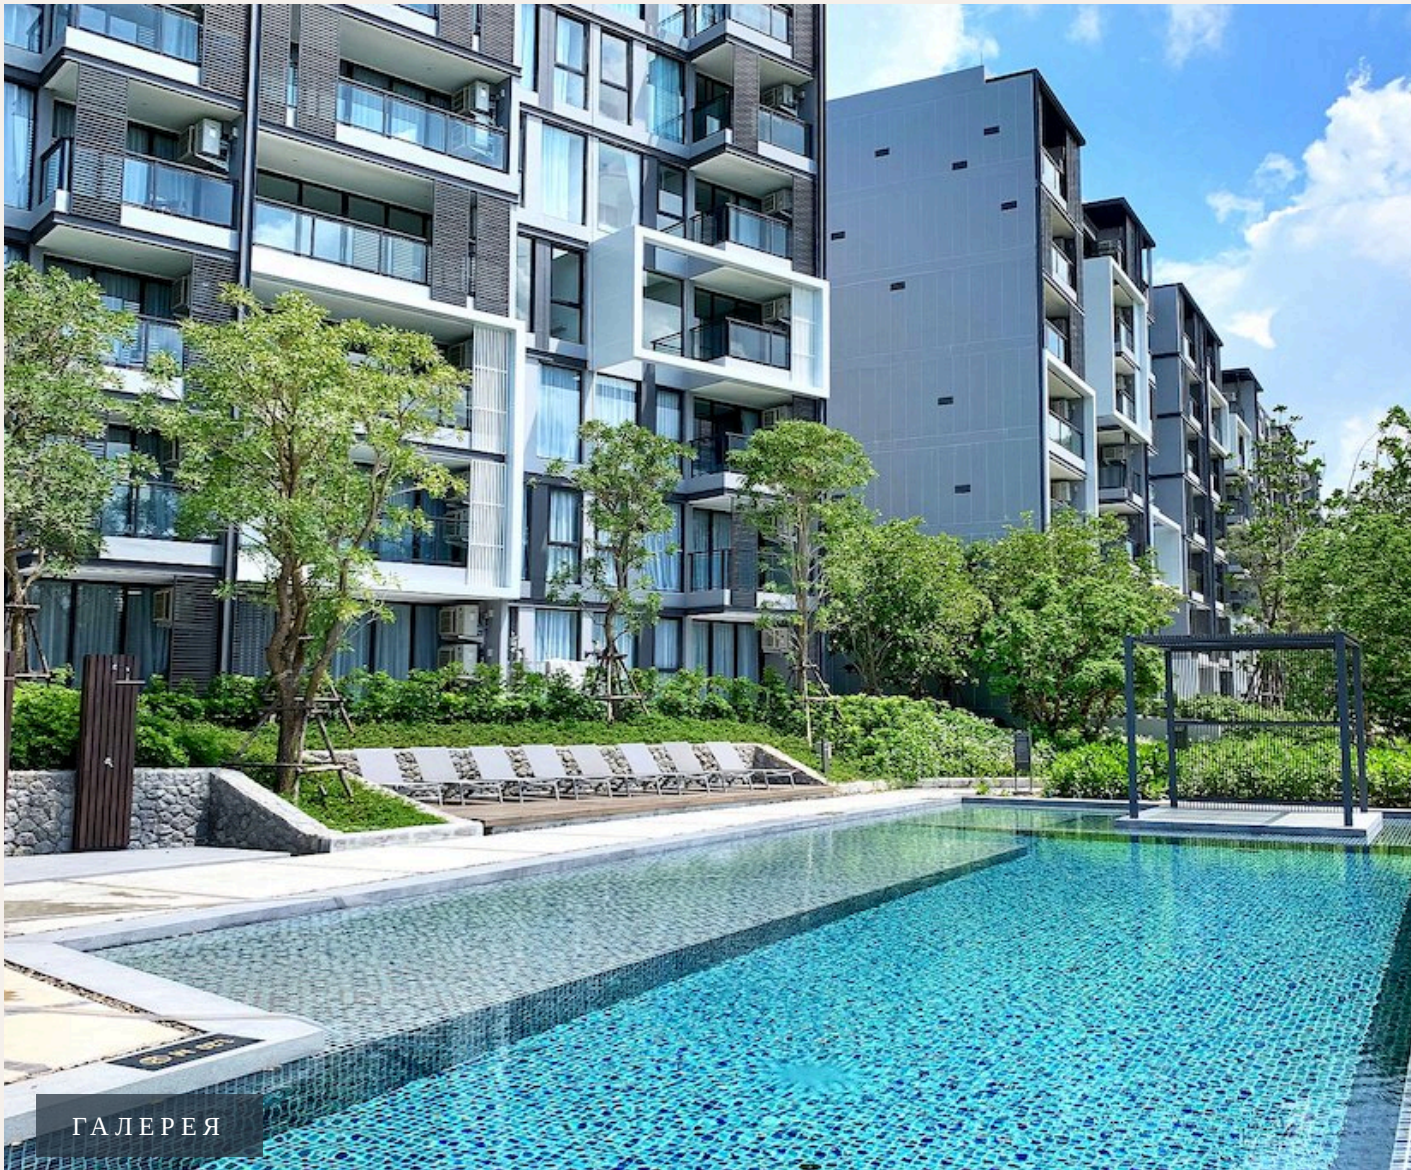

ПХУКЕТ, PHUKET · THAILAND

Новые апартаменты с двумя спальнями в Cassia Residences, Лагуна

ОБЗОР ОБЪЕКТА

1-комн. апартаменты · Пхукет,
Phuket
 1 СПАЛЕН

 1 ВАННЫХ

 51 КВ.М

Описание объекта Cassia Residences — современный жилой комплекс, состоящий из двух 7-этажных зданий с закрытой общей территорией на берегу пресного озера в самом сердце курорта Laguna Phuket. Кассия...

ГАЛЕРЕЯ

ОПИСАНИЕ ОБЪЕКТА

“Кассия Резиденс расположен в окружении живописной природы и в то же время всей необходимой для комфортной жизни и отдыха инфраструктуры.”

Описание объекта Cassia Residences — современный жилой комплекс, состоящий из двух 7-этажных зданий с закрытой общей территорией на берегу пресного озера в самом сердце курорта Laguna Phuket. Кассия Резиденс расположен в окружении живописной природы и в то же время всей необходимой для комфортной жизни и отдыха инфраструктуры. Собственники недвижимости в Cassia Phuket могут пользоваться всей инфраструктурой огромного курорта Laguna Phuket, получая привилегии в виде скидок в ресторанах, спа и бутиках курорта. Проект Cassia Residence имеет 3 типа квартир: однокомнатные, двухкомнатные и трехкомнатные. Из окон апартаментов открываются великолепные виды на озеро, сад и море. Cassia Residences отличается от отеля Кассия увеличенной площадью апартаментов, наличием стиральных машин в каждой картине, что дает возможность использовать их не только для краткосрочного отпуска, но и для длительного проживания.