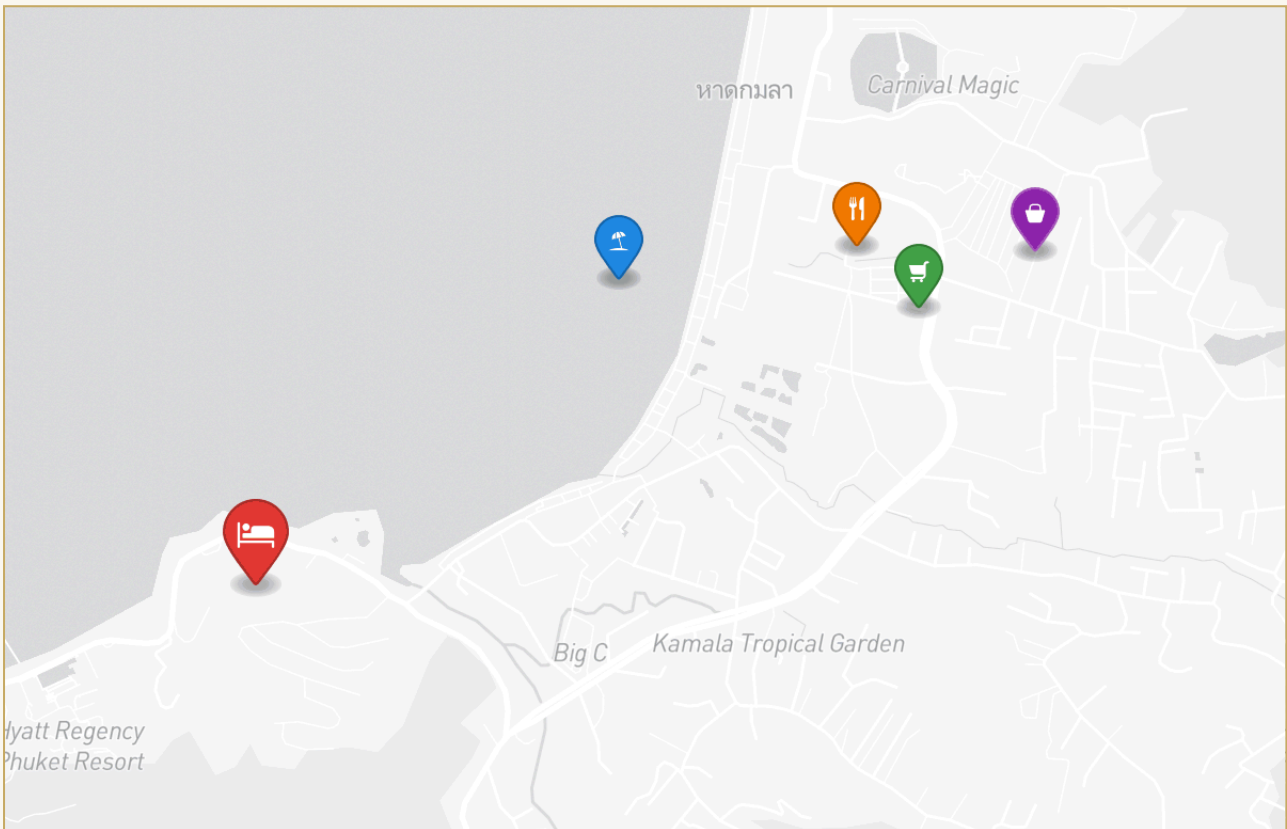

ОБ ОБЪЕКТЕ

Коротко и по делу

Курорт Andara расположен на пляже Камала, 3-километровом участке пляжа на западном побережье Пхукета. Пляж примыкает к Андаманскому морю, спокойное, относительно спокойное время, но в то же время в пределах легкой досягаемости от небольшой дружелюбной деревни Камала. ПУТЕВОДИТЕЛЬ ПО ЗОНУ / МЕСТНЫЕ ЗНАНИЯУ вашего порога нетронутый пляж, так что нет необходимости исследовать его дальше. Пляж Камала потрясающе красив с кристально чистой водой, белым песком и ласковыми волнами. Millionaire Row, где можно найти Andara Resort Villas, - это эксклюзивное сообщество роскошных отелей, которое привлекает многих богатых экспатриантов со всего мира. Вся территория усеяна частными виллами и отелями, курортами и фирменными пляжными клубами, которые сегодня все труднее найти по всему миру. Район достаточно тихий, но находится в пределах легкой досягаемости от дружелюбной деревни Камала, в нескольких минутах ходьбы от курорта, где вы

ГАЛЕРЕЯ

РАЙОН И ОКРУЖЕНИЕ

Kamala

Пляж 2300 м

Патонг 15 мин

Central Phuket 25 мин

ПЕРСОНАЛЬНЫЙ МЕНЕДЖЕР

InDreams Phuket Real Estate