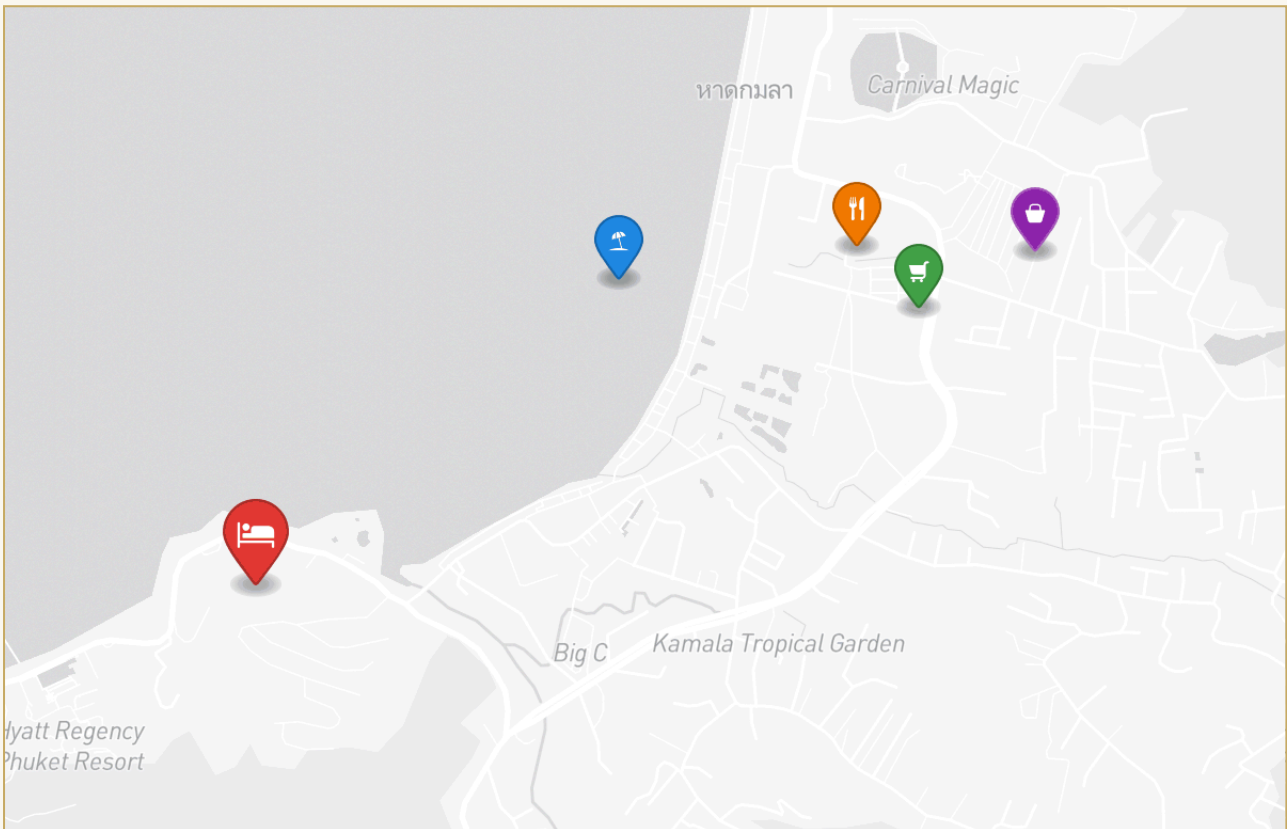

## Коротко и по делу

---

*Курорт Andara расположен на пляже Камала, 3-километровом участке пляжа на западном побережье Пхукета. Пляж примыкает к Андаманскому морю, спокойное, относительно спокойное время, но в то же время в пределах легкой досягаемости от небольшой дружелюбной деревни Камала. ПУТЕВОДИТЕЛЬ ПО ЗОНУ / МЕСТНЫЕ ЗНАНИЯУ* вашего порога нетронутый пляж, так что нет необходимости исследовать его дальше. Пляж Камала потрясающе красив с кристально чистой водой, белым песком и ласковыми волнами. Millionaire Row, где можно найти Andara Resort Villas, - это эксклюзивное сообщество роскошных отелей, которое привлекает многих богатых экспатриантов со всего мира. Вся территория усеяна частными виллами и отелями, курортами и фирменными пляжными клубами, которые сегодня все труднее найти по всему миру. Район достаточно тихий, но находится в пределах легкой досягаемости от дружелюбной деревни Камала, в нескольких минутах ходьбы от курорта, где вы

# Галерея

ГАЛЕРЕЯ

ГАЛЕРЕЯ

ГАЛЕРЕЯ

ГАЛЕРЕЯ

РАЙОН И ОКРУЖЕНИЕ

# Kamala

Пляж 2300 м

Патонг 15 мин

Central Phuket 25 мин

ПЕРСОНАЛЬНЫЙ МЕНЕДЖЕР