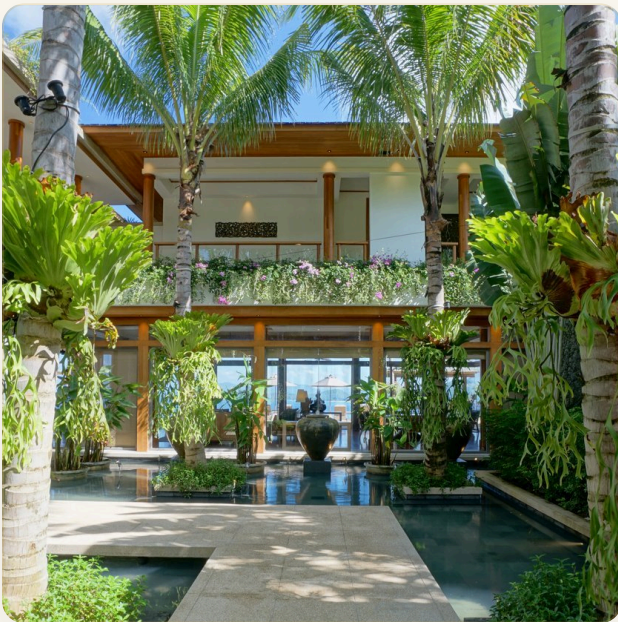

ФОТОГРАФИИ

Галерея

ГАЛЕРЕЯ