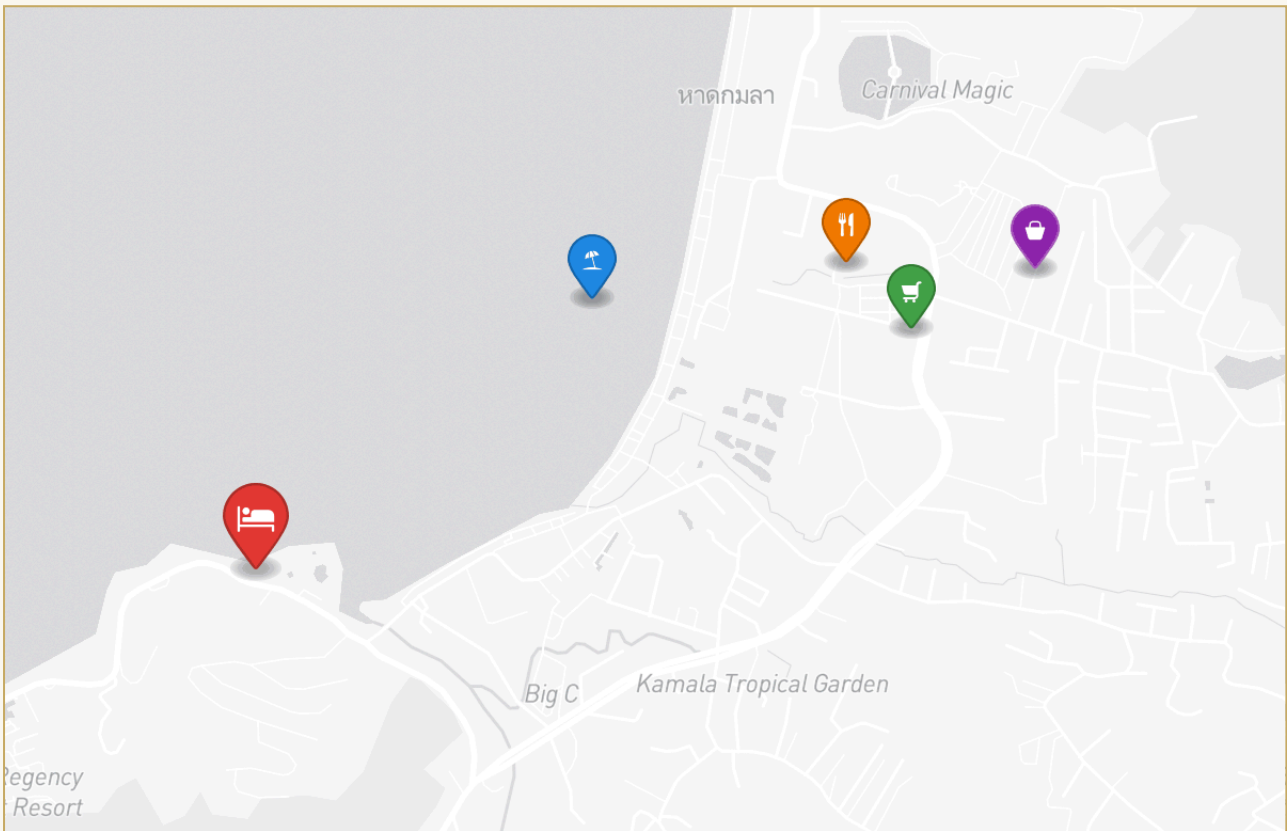

ОБ ОБЪЕКТЕ

Коротко и по делу

Курорт Andara расположен на пляже Камала, 3-километровом участке пляжа на западном побережье Пхукета. Пляж примыкает к Андаманскому морю, спокойное, относительно спокойное время, но в то же время в пределах легкой досягаемости от небольшой дружелюбной деревни Камала. ПУТЕВОДИТЕЛЬ ПО ЗОНУ / МЕСТНЫЕ ЗНАНИЯУ вашего порога нетронутый пляж, так что нет необходимости исследовать его дальше. Пляж Камала потрясающе красив с кристально чистой водой, белым песком и ласковыми волнами. Millionaire Row, где можно найти Andara Resort Villas, - это эксклюзивное сообщество роскошных отелей, которое привлекает многих богатых экспатриантов со всего мира. Вся территория усеяна частными виллами и отелями, курортами и фирменными пляжными клубами, которые сегодня все труднее найти по всему миру. Район достаточно тихий, но находится в пределах легкой досягаемости от дружелюбной деревни Камала, в нескольких минутах ходьбы от курорта, где вы

ГАЛЕРЕЯ

РАЙОН И ОКРУЖЕНИЕ

Kamala

Пляж 400 м

Патонг 15 мин

Central Phuket 25 мин

ПЕРСОНАЛЬНЫЙ МЕНЕДЖЕР

InDreams Phuket Real Estate