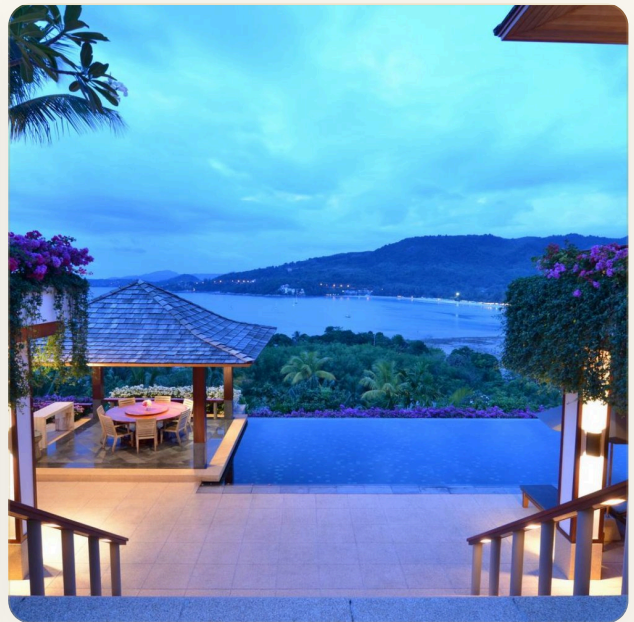

ФОТОГРАФИИ

Галерея

ГАЛЕРЕЯ