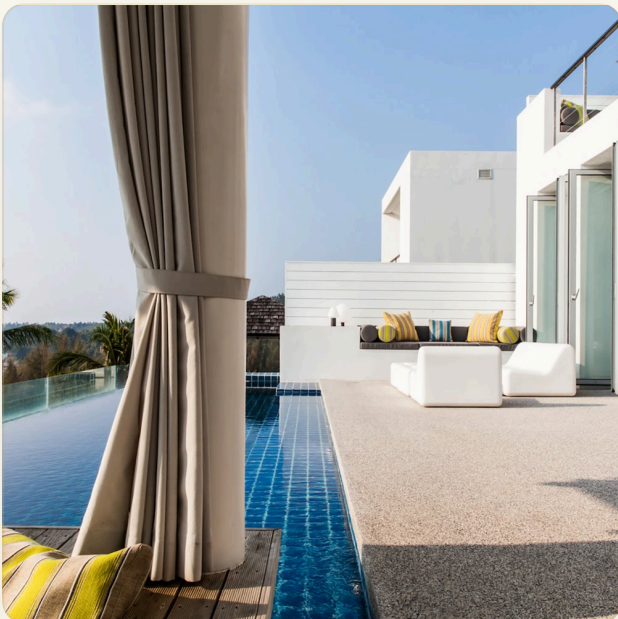

ФОТОГРАФИИ

Галерея

ГАЛЕРЕЯ