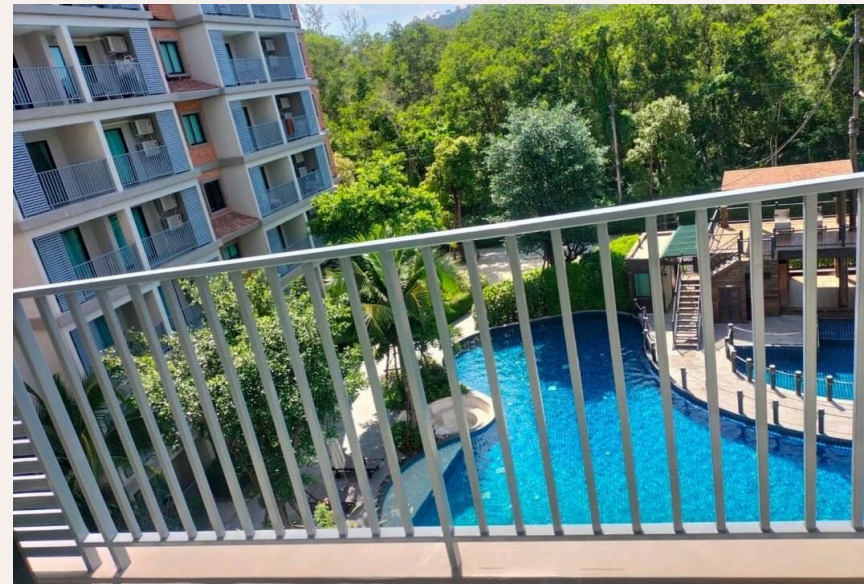

ПХУКЕТ, ПХУКЕТ · THAILAND

Новая студия вблизи пляжа Нянг

ОБЗОР ОБЪЕКТА

1-комн. апартаменты · Пхукет,
Phuket
 1 СПАЛЕН

 1 ВАННЫХ

 46 КВ.М

Интерьер каждой квартиры выполнен в мягких, светлых тонах. А дизайнерские находки позволили создать пространство даже в самых маленьких апартаментах. Уютная студия 36 кв.м очень удачно разместила Н...

ХАРАКТЕРИСТИКИ

Сделка	Аренда	Тип	Апартаменты
Проект	Зе Тайтл Резиденс Найнг	Вид	Бассейн
Мебель	С мебелью	Этаж	5
До пляжа	350 м	Предложение	Частный владелец

ГАЛЕРЕЯ

ГАЛЕРЕЯ

ГАЛЕРЕЯ

ГАЛЕРЕЯ

ГАЛЕРЕЯ

ГАЛЕРЕЯ

36 кв.м очень удачно разместила на своей площади двуспальную кровать, прикроватные тумбочки, шкаф, раскладной диван с зоной отдыха, укомплектованную кухню и обеденную зону.

РАСПОЛОЖЕНИЕ

- 350 М ДО ПЛЯЖ
- 20-45 МИН ДО АЭРОПОРТ ПХУКЕТА
- 15-30 МИН ДО CENTRAL PHUKET