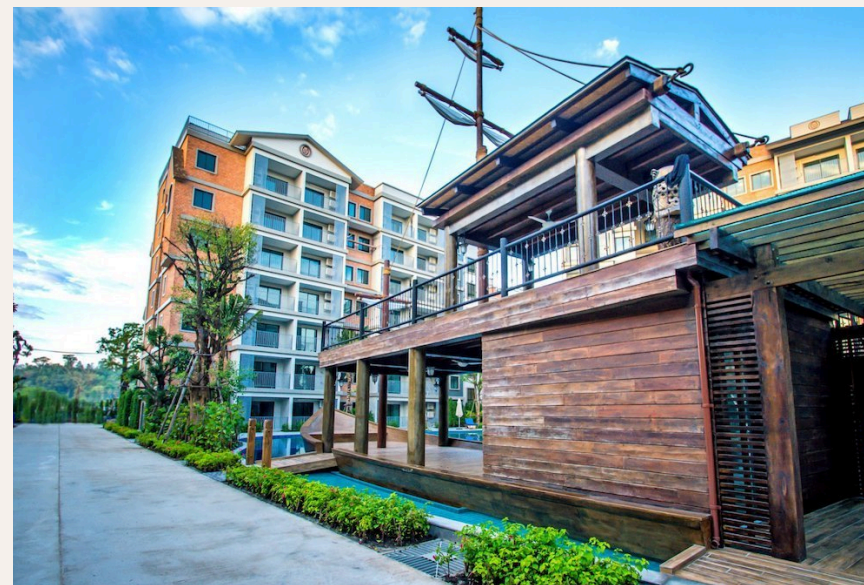

ПХУКЕТ, ПХУКЕТ · THAILAND

Новая студия вблизи пляжа Нянг

ОБЗОР ОБЪЕКТА

1-комн. апартаменты · Пхукет,
Phuket
 1 СПАЛЕН

 1 ВАННЫХ

 46 КВ.М

Интерьер каждой квартиры выполнен в мягких, светлых тонах. А дизайнерские находки позволили создать пространство даже в самых маленьких апартаментах. Уютная студия 36 кв.м очень удачно разместила Н...

ХАРАКТЕРИСТИКИ

Сделка	Аренда	Тип	Апартаменты
Проект	Зе Тайтл Резиденс Найнг	Вид	Бассейн
Мебель	С мебелью	Этаж	5
До пляжа	350 м	Предложение	Частный владелец

ГАЛЕРЕЯ

ГАЛЕРЕЯ

ГАЛЕРЕЯ

ГАЛЕРЕЯ

ГАЛЕРЕЯ

ГАЛЕРЕЯ

36 кв.м очень удачно разместила на своей площади двуспальную кровать, прикроватные тумбочки, шкаф, раскладной диван с зоной отдыха, укомплектованную кухню и обеденную зону.

РАСПОЛОЖЕНИЕ

- 350 М ДО ПЛЯЖ
- 20-45 МИН ДО АЭРОПОРТ ПХУКЕТА
- 15-30 МИН ДО CENTRAL PHUKET