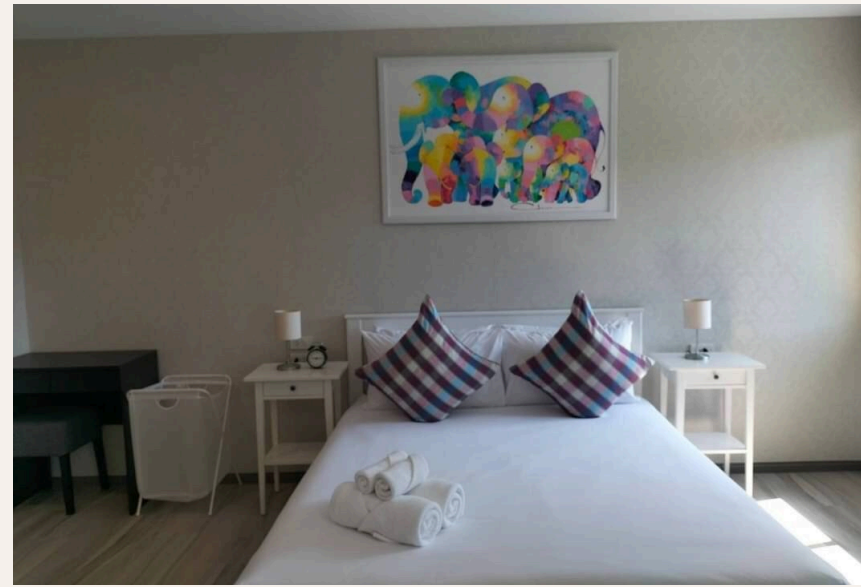

ПХУКЕТ, ПХУКЕТ · THAILAND

Новая студия вблизи пляжа Нянг

ОБЗОР ОБЪЕКТА

1-комн. апартаменты · Пхукет,
Phuket
 1 СПАЛЕН

 1 ВАННЫХ

 46 КВ.М

Интерьер каждой квартиры выполнен в мягких, светлых тонах. А дизайнерские находки позволили создать пространство даже в самых маленьких апартаментах. Уютная студия 36 кв.м очень удачно разместила Н...

ХАРАКТЕРИСТИКИ

Сделка	Аренда	Тип	Апартаменты
Проект	Зе Тайтл Резиденс Найнг	Вид	Бассейн
Мебель	С мебелью	Этаж	5
До пляжа	350 м	Предложение	Частный владелец

ГАЛЕРЕЯ

ГАЛЕРЕЯ

ГАЛЕРЕЯ

ГАЛЕРЕЯ

ГАЛЕРЕЯ

ГАЛЕРЕЯ

ГАЛЕРЕЯ

ГАЛЕРЕЯ

ОПИСАНИЕ ОБЪЕКТА

“А дизайнерские находки позволили создать пространство даже в самых маленьких апартаментах.”

Интерьер каждой квартиры выполнен в мягких, светлых тонах.

А дизайнерские находки позволили создать пространство даже в самых маленьких апартаментах. Уютная студия

36 кв.м очень удачно разместила на своей площади двуспальную кровать, прикроватные тумбочки, шкаф, раскладной диван с зоной отдыха, укомплектованную кухню и обеденную зону.

РАСПОЛОЖЕНИЕ

- 350 М ДО ПЛЯЖ
- 20-45 МИН ДО АЭРОПОРТ ПХУКЕТА
- 15-30 МИН ДО CENTRAL PHUKET