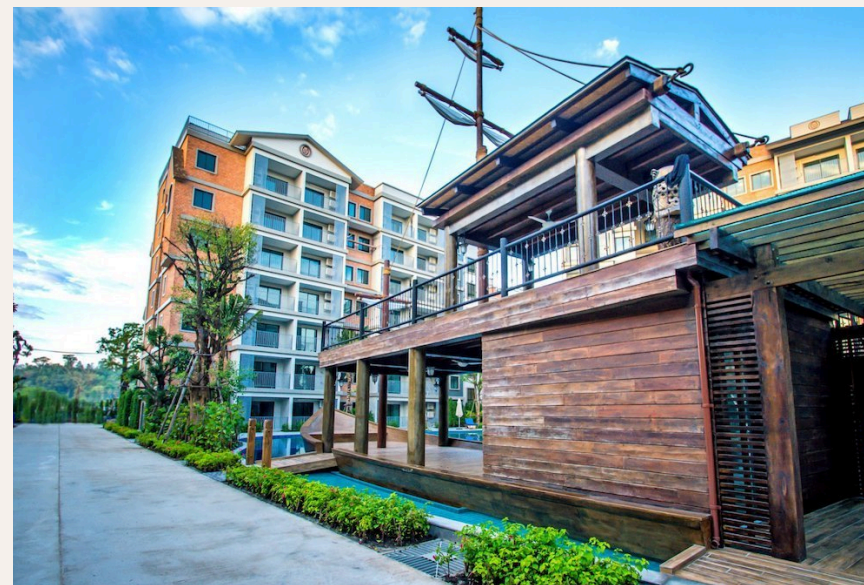

ПХУКЕТ, PHUKET · THAILAND

Новая студия вблизи пляжа Нянг

ОБЗОР ОБЪЕКТА

1-комн. апартаменты · Пхукет,
Phuket

 1 СПАЛЕН

 1 ВАННЫХ

 46 КВ.М

Интерьер каждой квартиры выполнен в мягких, светлых тонах. А дизайнерские находки позволили создать пространство даже в самых маленьких апартаментах. Уютная студия 36 кв.м очень удачно разместила Н...

ХАРАКТЕРИСТИКИ

Сделка	Аренда	Тип	Апартаменты
Проект	Зе Тайтл Резиденс Найнг	Вид	Бассейн
Мебель	С мебелью	Этаж	5
До пляжа	350 м	Предложение	Частный владелец

ГАЛЕРЕЯ

ГАЛЕРЕЯ

ГАЛЕРЕЯ

ГАЛЕРЕЯ

ГАЛЕРЕЯ

ГАЛЕРЕЯ

36 кв.м очень удачно разместила на своей площади двуспальную кровать, прикроватные тумбочки, шкаф, раскладной диван с зоной отдыха, укомплектованную кухню и обеденную зону.

РАСПОЛОЖЕНИЕ

- 350 М ДО ПЛЯЖ
- 20-45 МИН ДО АЭРОПОРТ ПХУКЕТА
- 15-30 МИН ДО CENTRAL PHUKET