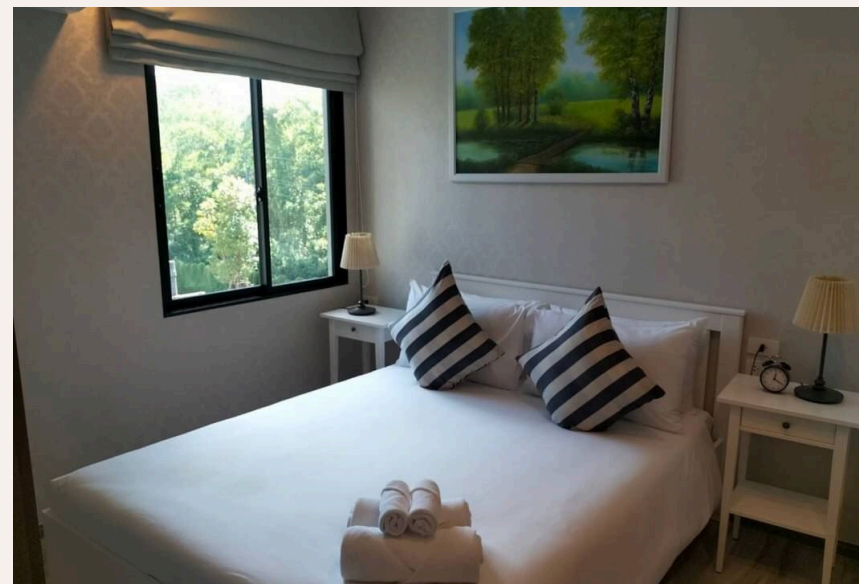

ПХУКЕТ, PHUKET · THAILAND

Новая студия вблизи пляжа Нянг

ОБЗОР ОБЪЕКТА

1-комн. апартаменты · Пхукет,
Phuket

 1 СПАЛЕН

 1 ВАННЫХ

 46 КВ.М

Интерьер каждой квартиры выполнен в мягких, светлых тонах. А дизайнерские находки позволили создать пространство даже в самых маленьких апартаментах. Уютная студия 36 кв.м очень удачно разместила Н...

ХАРАКТЕРИСТИКИ

Сделка	Аренда	Тип	Апартаменты
Проект	Зе Тайтл Резиденс Найнг	Вид	Бассейн
Мебель	С мебелью	Этаж	5
До пляжа	350 м	Предложение	Частный владелец

ГАЛЕРЕЯ

ГАЛЕРЕЯ

ГАЛЕРЕЯ

ГАЛЕРЕЯ

ГАЛЕРЕЯ

ГАЛЕРЕЯ

ГАЛЕРЕЯ

ОПИСАНИЕ ОБЪЕКТА

“А дизайнерские находки позволили создать пространство даже в самых маленьких апартаментах.”

Интерьер каждой квартиры выполнен в мягких, светлых тонах.

А дизайнерские находки позволили создать пространство даже в самых маленьких апартаментах. Уютная студия

36 кв.м очень удачно разместила на своей площади двуспальную кровать, прикроватные тумбочки, шкаф, раскладной диван с зоной отдыха, укомплектованную кухню и обеденную зону.

РАСПОЛОЖЕНИЕ

- 350 М ДО ПЛЯЖ
- 20-45 МИН ДО АЭРОПОРТ ПХУКЕТА
- 15-30 МИН ДО CENTRAL PHUKET