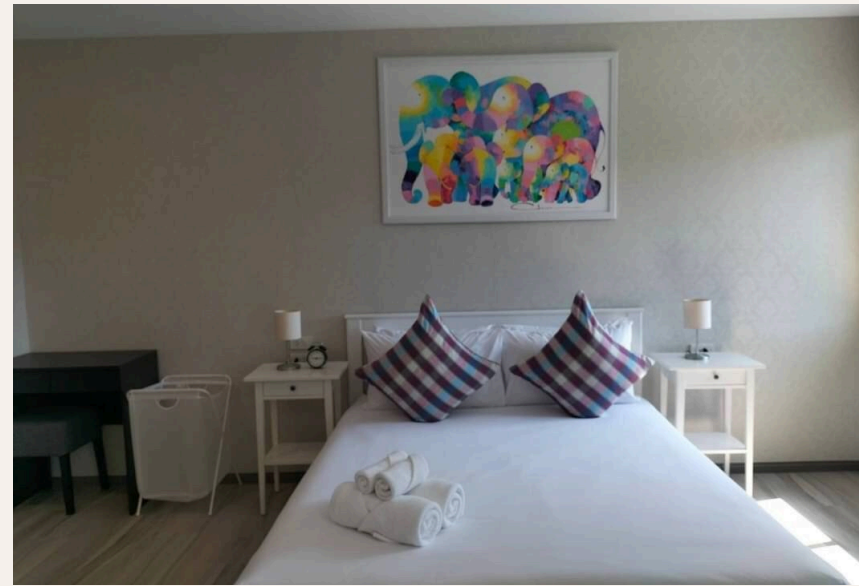

ПХУКЕТ, PHUKET · THAILAND

Новая студия вблизи пляжа Нянг

ОБЗОР ОБЪЕКТА

1-комн. апартаменты · Пхукет,
Phuket

 1 СПАЛЕН

 1 ВАННЫХ

 46 КВ.М

Интерьер каждой квартиры выполнен в мягких, светлых тонах. А дизайнерские находки позволили создать пространство даже в самых маленьких апартаментах. Уютная студия 36 кв.м очень удачно разместила Н...

ХАРАКТЕРИСТИКИ

Сделка	Аренда	Тип	Апартаменты
Проект	Зе Тайтл Резиденс Найнг	Вид	Бассейн
Мебель	С мебелью	Этаж	5
До пляжа	350 м	Предложение	Частный владелец

ГАЛЕРЕЯ

ГАЛЕРЕЯ

ГАЛЕРЕЯ

ГАЛЕРЕЯ

ГАЛЕРЕЯ

ГАЛЕРЕЯ

ГАЛЕРЕЯ

ОПИСАНИЕ ОБЪЕКТА

“А дизайнерские находки позволили создать пространство даже в самых маленьких апартаментах.”

Интерьер каждой квартиры выполнен в мягких, светлых тонах.

А дизайнерские находки позволили создать пространство даже в самых маленьких апартаментах. Уютная студия

36 кв.м очень удачно разместила на своей площади двуспальную кровать, прикроватные тумбочки, шкаф, раскладной диван с зоной отдыха, укомплектованную кухню и обеденную зону.

РАСПОЛОЖЕНИЕ

- 350 М ДО ПЛЯЖ
- 20-45 МИН ДО АЭРОПОРТ ПХУКЕТА
- 15-30 МИН ДО CENTRAL PHUKET