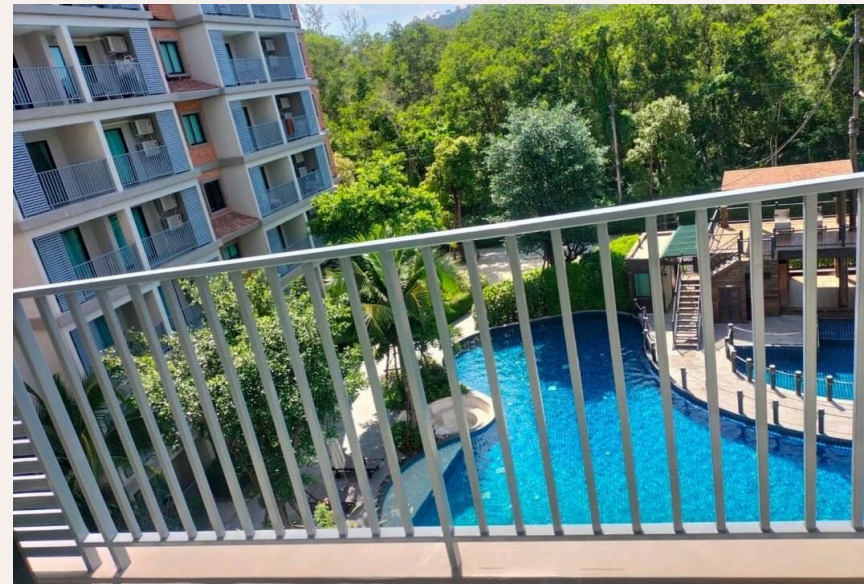

ПХУКЕТ, PHUKET · THAILAND

Новая студия вблизи пляжа Нянг

ОБЗОР ОБЪЕКТА

1-комн. апартаменты · Пхукет,
Phuket

 1 СПАЛЕН

 1 ВАННЫХ

 46 КВ.М

Интерьер каждой квартиры выполнен в мягких, светлых тонах. А дизайнерские находки позволили создать пространство даже в самых маленьких апартаментах. Уютная студия 36 кв.м очень удачно разместила Н...

ХАРАКТЕРИСТИКИ

Сделка	Аренда	Тип	Апартаменты
Проект	Зе Тайтл Резиденс Найнг	Вид	Бассейн
Мебель	С мебелью	Этаж	5
До пляжа	350 м	Предложение	Частный владелец

ГАЛЕРЕЯ

ГАЛЕРЕЯ

ГАЛЕРЕЯ

ГАЛЕРЕЯ

ГАЛЕРЕЯ

ГАЛЕРЕЯ

36 кв.м очень удачно разместила на своей площади двуспальную кровать, прикроватные тумбочки, шкаф, раскладной диван с зоной отдыха, укомплектованную кухню и обеденную зону.

РАСПОЛОЖЕНИЕ

- 350 М ДО ПЛЯЖ
- 20-45 МИН ДО АЭРОПОРТ ПХУКЕТА
- 15-30 МИН ДО CENTRAL PHUKET