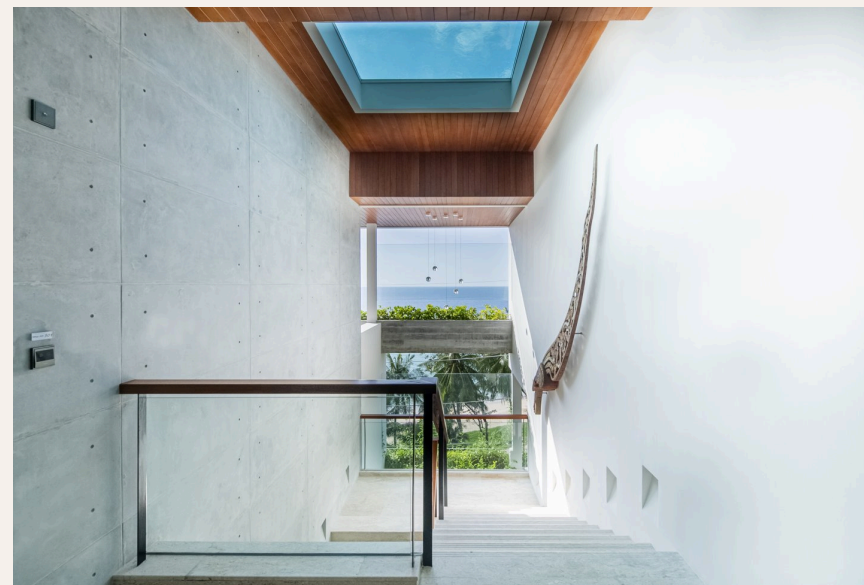

ХАРАКТЕРИСТИКИ

Сделка	Аренда	Тип	Вилла
Проект	Аяра Сурин	Вид	Море, Бассейн, Сад
Этажей	2	Участок	1,525 кв.м
Паркинг	2	До пляжа	450 м

ГАЛЕРЕЯ

ГАЛЕРЕЯ

ГАЛЕРЕЯ

ГАЛЕРЕЯ

ГАЛЕРЕЯ

ГАЛЕРЕЯ

ОПИСАНИЕ ОБЪЕКТА

“Спит до 22 человек с возможностью дополнительных кроватей. Все спальни уникально оформлены и оснащены кондиционерами, Wi-Fi, LED-телевизорами, многоканальным ...”

Вилла предлагает от 3 до 11 спален с отдельными ванными комнатами, 5 комнат с кроватью размера "king-size", 4 комнаты с двумя односпальными кроватями (две кровати можно превратить в кровать размера "king-size") и 2 комнаты с кроватью размера "queen-size". Спит до 22 человек с возможностью дополнительных кроватей. Все спальни уникально оформлены и оснащены кондиционерами, Wi-Fi, LED-телевизорами, многоканальным спутниковым телевидением и холодильником. Ключевыми особенностями являются 2 основные спальни в пентхаусе, одна из которых имеет прямой выход к бассейну, а вторая имеет собственную террасу и гостиную зону, где вы сможете наслаждаться видами днем и ночью. Развлечения на вилле: лаундж зона и бар с телевизором и бильярдным столом американского размера, персональный компьютер, Wi-Fi и полностью оборудованный тренажерный зал. Плавательный бассейн

с эффектом бесконечности размером 20 x 6 метров (глубиной 2,5 метра) оснащен джакузи, баром у бассейна, просторными шезлонгами и душем на открытом воздухе. Ваша аренда включает ежедневный завтрак с бесплатным чаем и кофе.