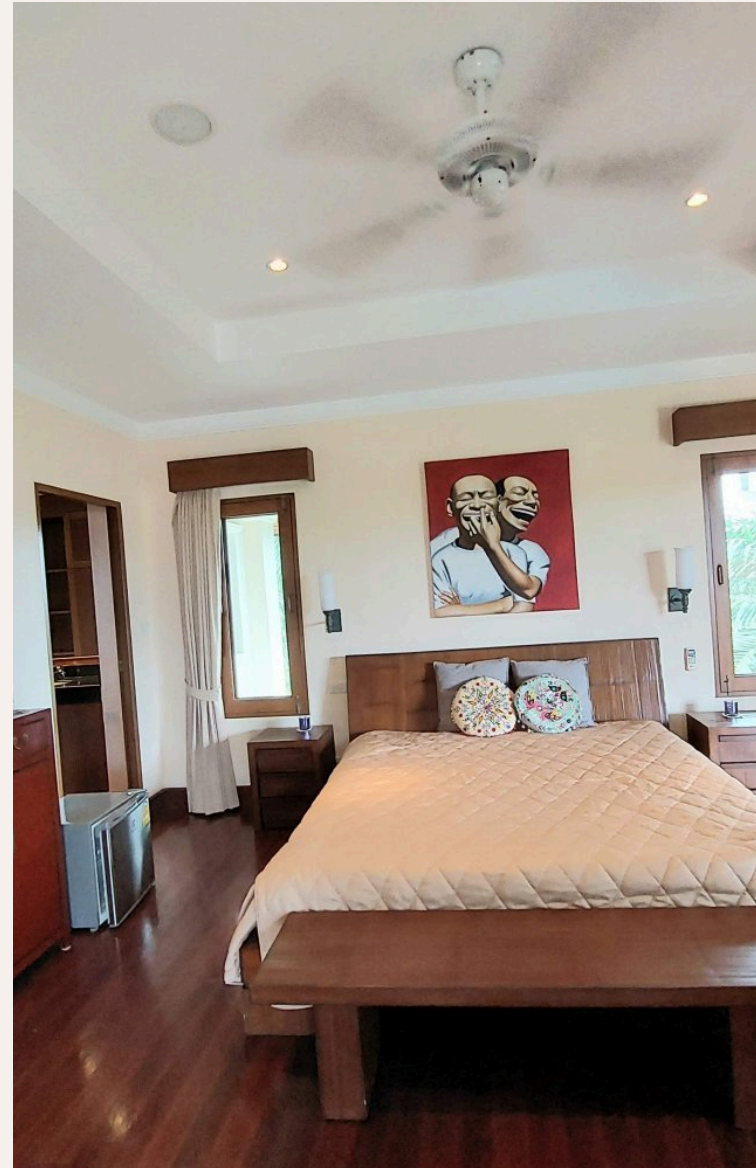

ГАЛЕРЕЯ

ГАЛЕРЕЯ

ОПИСАНИЕ ОБЪЕКТА

“Частная финская сауна и открытый 40м2 бассейн.”

Просторная вилла, расположенная на холме с видом на Лагуну, предлагаем своим гостям более 400 квадратных метров со вкусом оборудованного внутреннего пространства. Большая, открытого плана гостиная с 42-дюймовым телевизором со спутниковыми каналами и беспроводной стереосистемой и прилегающей к гостиной столовой зоной. Четыре больших, прекрасно обставленных спальни, каждая со своей ванной комнатой. Ванная комната главной спальни снабжена джакузи. Большой собственный тренажерный зал с отдельной душевой комнатой. Бильярдная комната со столом Brunswick Metro и 42-дюймовым телевизором. Частная финская сауна и открытый 40м2 бассейн.