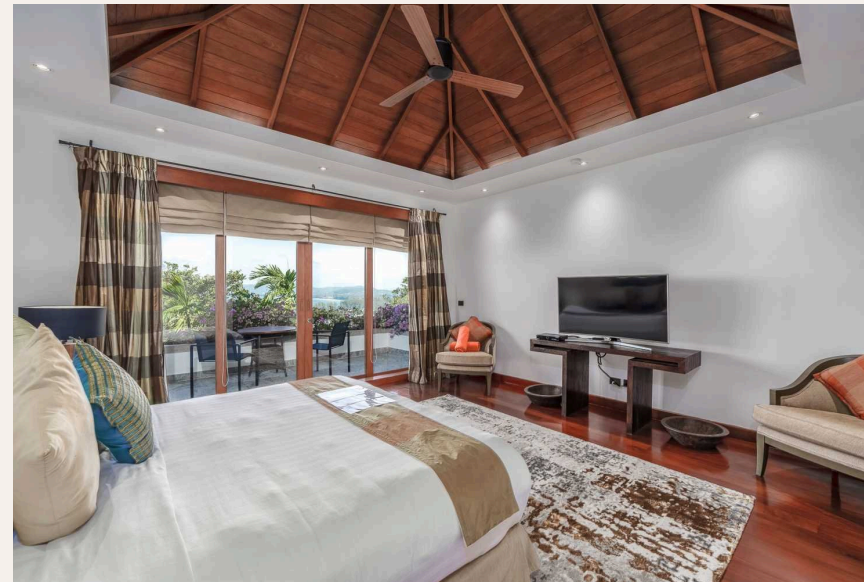

Почувствуйте умиротворение на одной из самых роскошных вилл, расположенной на вершине холма в районе пляжа Сурин. Эта элегантная вилла идеально подойдет для незабываемого отдыха с семьей или друзья...

ХАРАКТЕРИСТИКИ

Сделка	Аренда	Тип	Вилла
Проект	Аяра Сурин	Вид	Море
Мебель	С мебелью	Этажей	3
Участок	2,400 кв.м	До пляжа	450 м
Предложение	Частный владелец		

ГАЛЕРЕЯ

ГАЛЕРЕЯ

ГАЛЕРЕЯ

ГАЛЕРЕЯ

ГАЛЕРЕЯ

ГАЛЕРЕЯ

ОПИСАНИЕ ОБЪЕКТА

“В 400 метрах знаменитый пляж Сурин, а также рестораны, бары, супермаркеты. Из пейзажного бассейна открывается восхитительный вид на заливы Сурин и Бангтао, а ...”

Почувствуйте умиротворение на одной из самых роскошных вилл, расположенной на вершине холма в районе пляжа Сурин. Эта элегантная вилла идеально подойдет для незабываемого отдыха с семьей или друзьями, а также идеально подойдет для проведения торжества. В 400 метрах знаменитый пляж Сурин, а также рестораны, бары, супермаркеты. Из пейзажного бассейна открывается восхитительный вид на заливы Сурин и Бангтао, а также тропическую природу.

В распоряжении гостей 6 спален, расположенных на трех уровнях. На

верхнем уровне находится гостиная, украшенная азиатскими картинами и предметами антиквариата, европейская оборудованная кухня и спальня с балконом и видом на море. На уровне ниже - 16 метровый бассейн и зона отдыха с шезлонгами, коктейль-бар, а также две спальни на противоположных концах от бассейна. Из спален открывается панорамный вид на Андаманское море. По вечерам почти из всех точек виллы Вы сможете любоваться невероятными закатами, а море буквально в 2 минутах езды.