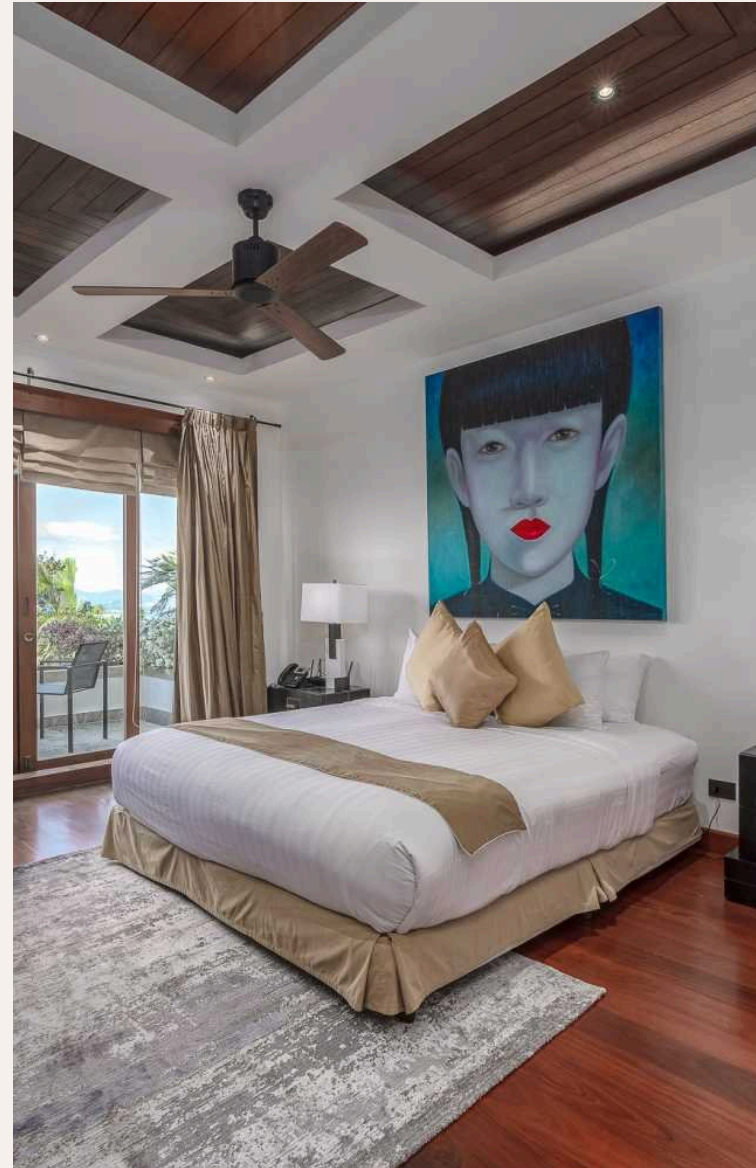

Почувствуйте умиротворение на одной из самых роскошных вилл, расположенной на вершине холма в районе пляжа Сурин. Эта элегантная вилла идеально подойдет для незабываемого отдыха с семьей или друзья...

ХАРАКТЕРИСТИКИ

Сделка	Аренда	Тип	Вилла
Проект	Аяра Сурин	Вид	Море
Мебель	С мебелью	Этажей	3
Участок	2,400 кв.м	До пляжа	450 м
Предложение	Частный владелец		

ГАЛЕРЕЯ

ГАЛЕРЕЯ

ГАЛЕРЕЯ

ГАЛЕРЕЯ

ГАЛЕРЕЯ

ГАЛЕРЕЯ

ОПИСАНИЕ ОБЪЕКТА

“В 400 метрах знаменитый пляж Сурин, а также рестораны, бары, супермаркеты. Из пейзажного бассейна открывается восхитительный вид на заливы Сурин и Бангтао, а ...”

Почувствуйте умиротворение на одной из самых роскошных вилл, расположенной на вершине холма в районе пляжа Сурин. Эта элегантная вилла идеально подойдет для незабываемого отдыха с семьей или друзьями, а также идеально подойдет для проведения торжества. В 400 метрах знаменитый пляж Сурин, а также рестораны, бары, супермаркеты. Из пейзажного бассейна открывается восхитительный вид на заливы Сурин и Бангтао, а также тропическую природу.

В распоряжении гостей 6 спален, расположенных на трех уровнях. На

верхнем уровне находится гостиная, украшенная азиатскими картинами и предметами антиквариата, европейская оборудованная кухня и спальня с балконом и видом на море. На уровне ниже - 16 метровый бассейн и зона отдыха с шезлонгами, коктейль-бар, а также две спальни на противоположных концах от бассейна. Из спален открывается панорамный вид на Андаманское море. По вечерам почти из всех точек виллы Вы сможете любоваться невероятными закатами, а море буквально в 2 минутах езды.