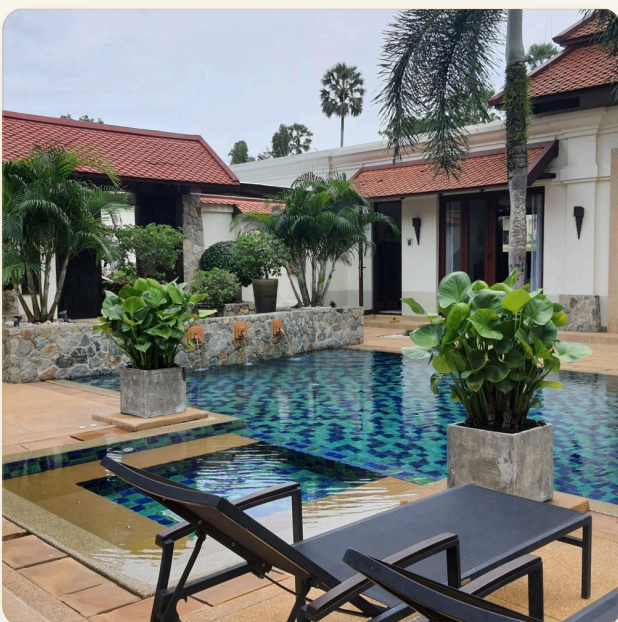

ФОТОГРАФИИ

Галерея

ГАЛЕРЕЯ