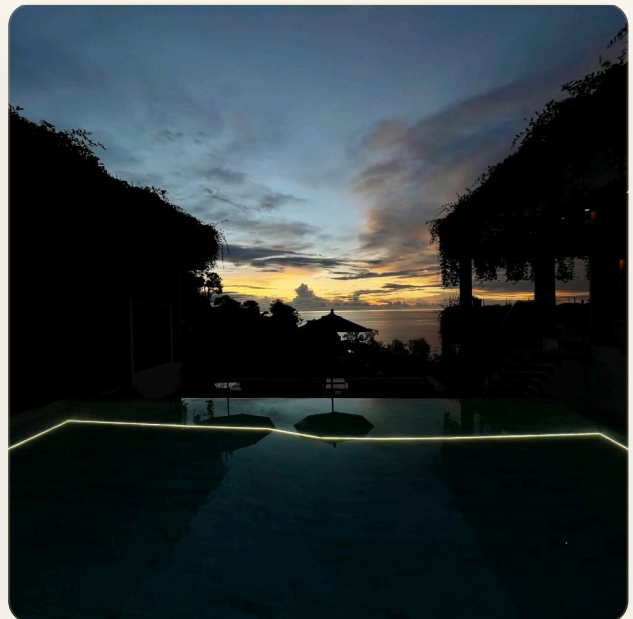

ФОТОГРАФИИ

Галерея

ГАЛЕРЕЯ