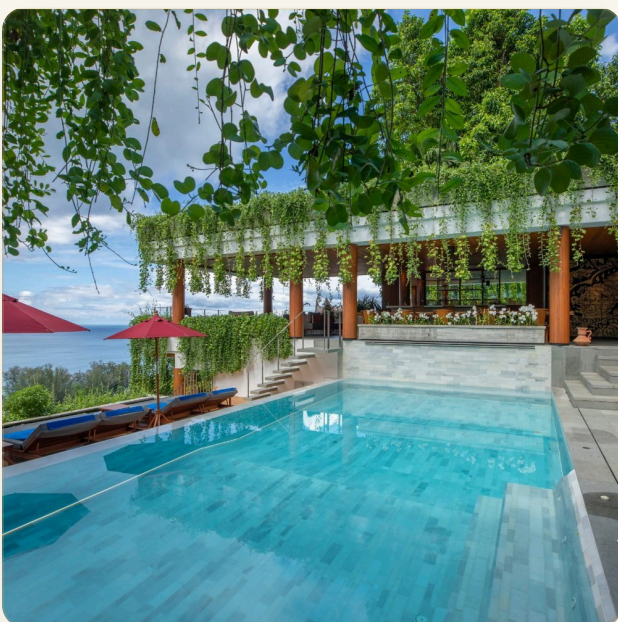

ФОТОГРАФИИ

Галерея

ГАЛЕРЕЯ