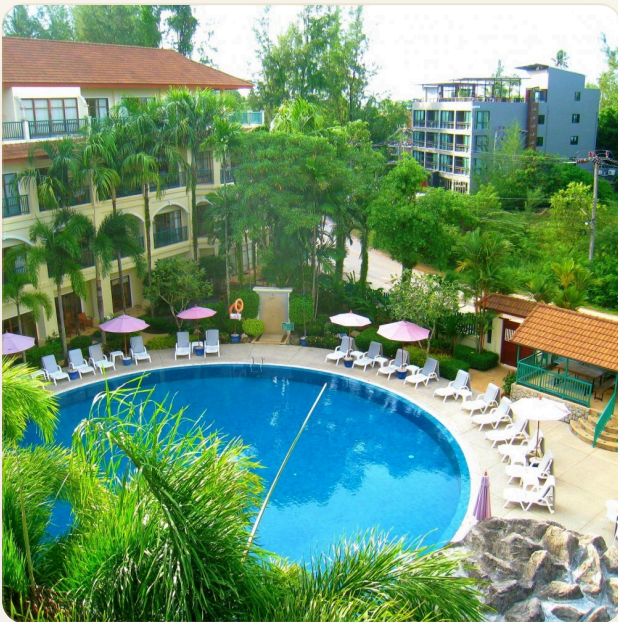

ОБ ОБЪЕКТЕ

Коротко и по делу

Комплекс состоит из четырех корпусов и находится в 1 км или 15 минут ходьбы от двух прекрасных пляжей Пхукета - Сурин и Бангтао. Эти пляжи являются лучшими на острове, и Вы не будете разочарованы выбором места. В распоряжении гостей апартаменты с двумя спальнями, кухней и балконом. В каждой квартире есть просторная гостиная с мягкой зоной и телевизором, две спальни (одна с двуспальной кроватью и две с односпальными), одна ванная комната. Кухня полностью оборудована современной техникой и посудой и отделана мрамором. Балкон с видом на бассейн и зоной патио. Комплекс обладает огромным 50-метровым пейзажным бассейном с детской зоной. Внутри комплекса есть ресторан и бар у бассейна. В ресторане подают тайские блюда в любое время дня. Для гостей ежедневно работает тренажерный зал, сауна и спа-центр. Отлично подходит как для короткого отпуска, так и для долгосрочной аренды. Сотрудники комплекса - Ваши большие друзья и помогут вам в любое время суток.

ГЛАВНЫЙ ВИД

Первое впечатление

ГАЛЕРЕЯ

ФОТОГРАФИИ

Галерея

ГАЛЕРЕЯ

ГАЛЕРЕЯ

ГАЛЕРЕЯ

ГАЛЕРЕЯ

РАЙОН И ОКРУЖЕНИЕ

Пхукет

Пляж 700 м

Boat Avenue shopping complex with many shops 10 мин

complex 15 мин

ПЕРСОНАЛЬНЫЙ МЕНЕДЖЕР

InDreams Phuket Real Estate