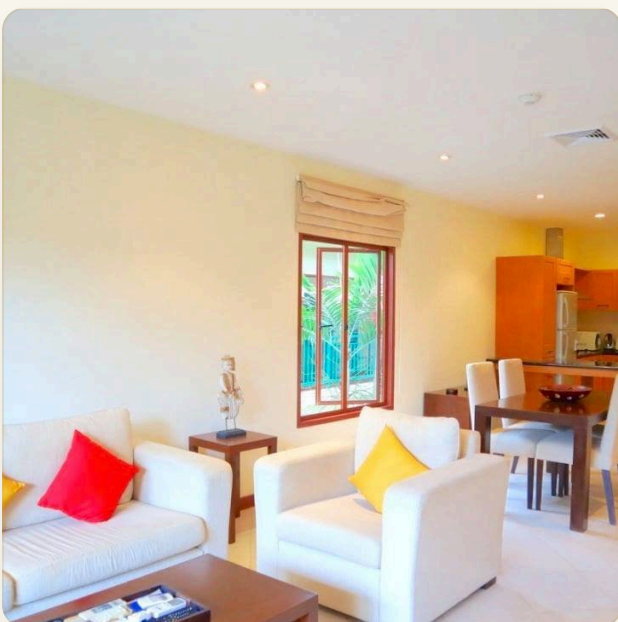

ФОТОГРАФИИ

Галерея

ГАЛЕРЕЯ