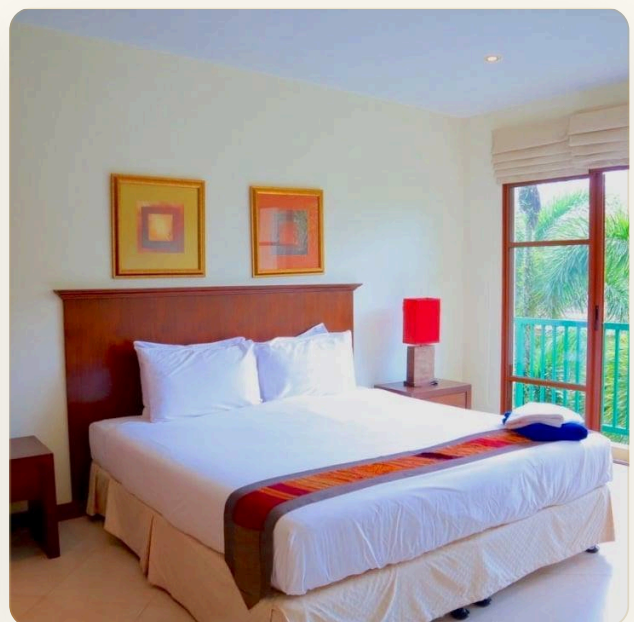

ФОТОГРАФИИ

Галерея

ГАЛЕРЕЯ