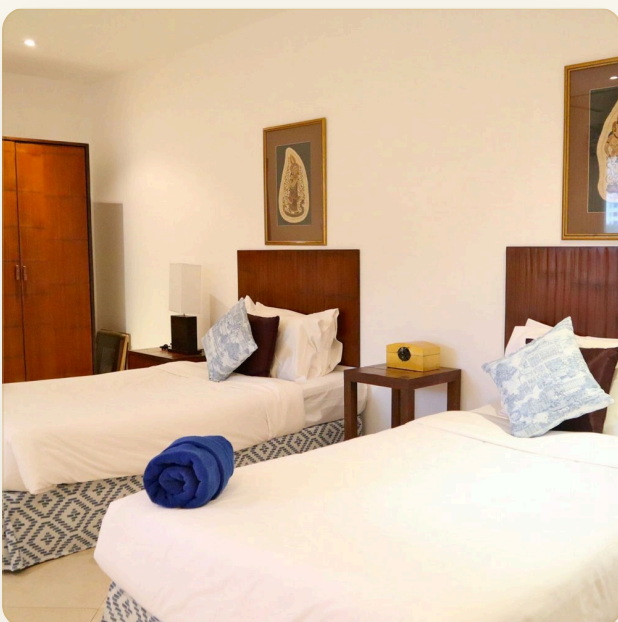

ФОТОГРАФИИ

Галерея

ГАЛЕРЕЯ