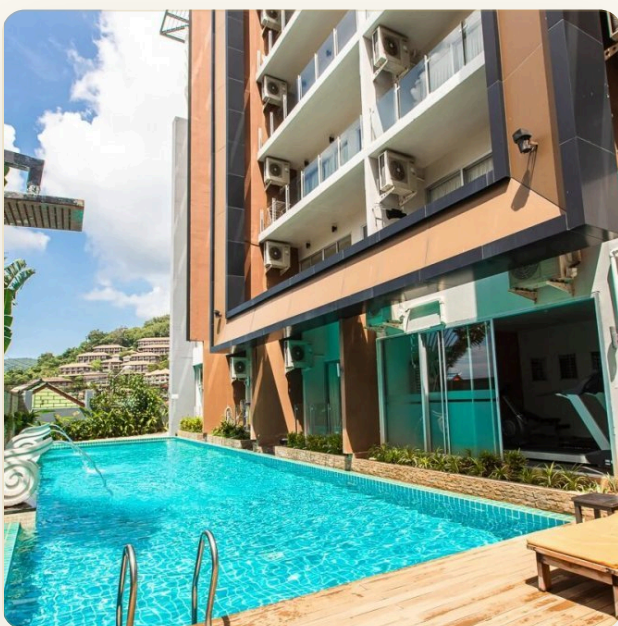

ФОТОГРАФИИ

Галерея

ГАЛЕРЕЯ