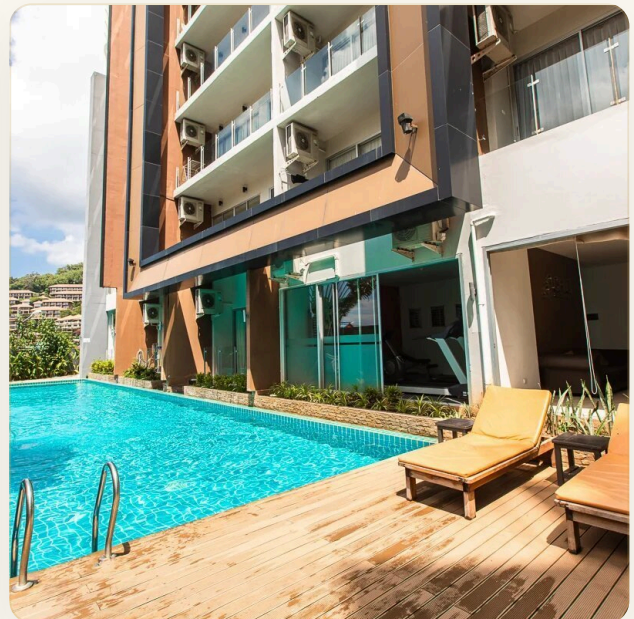

ФОТОГРАФИИ

Галерея

ГАЛЕРЕЯ