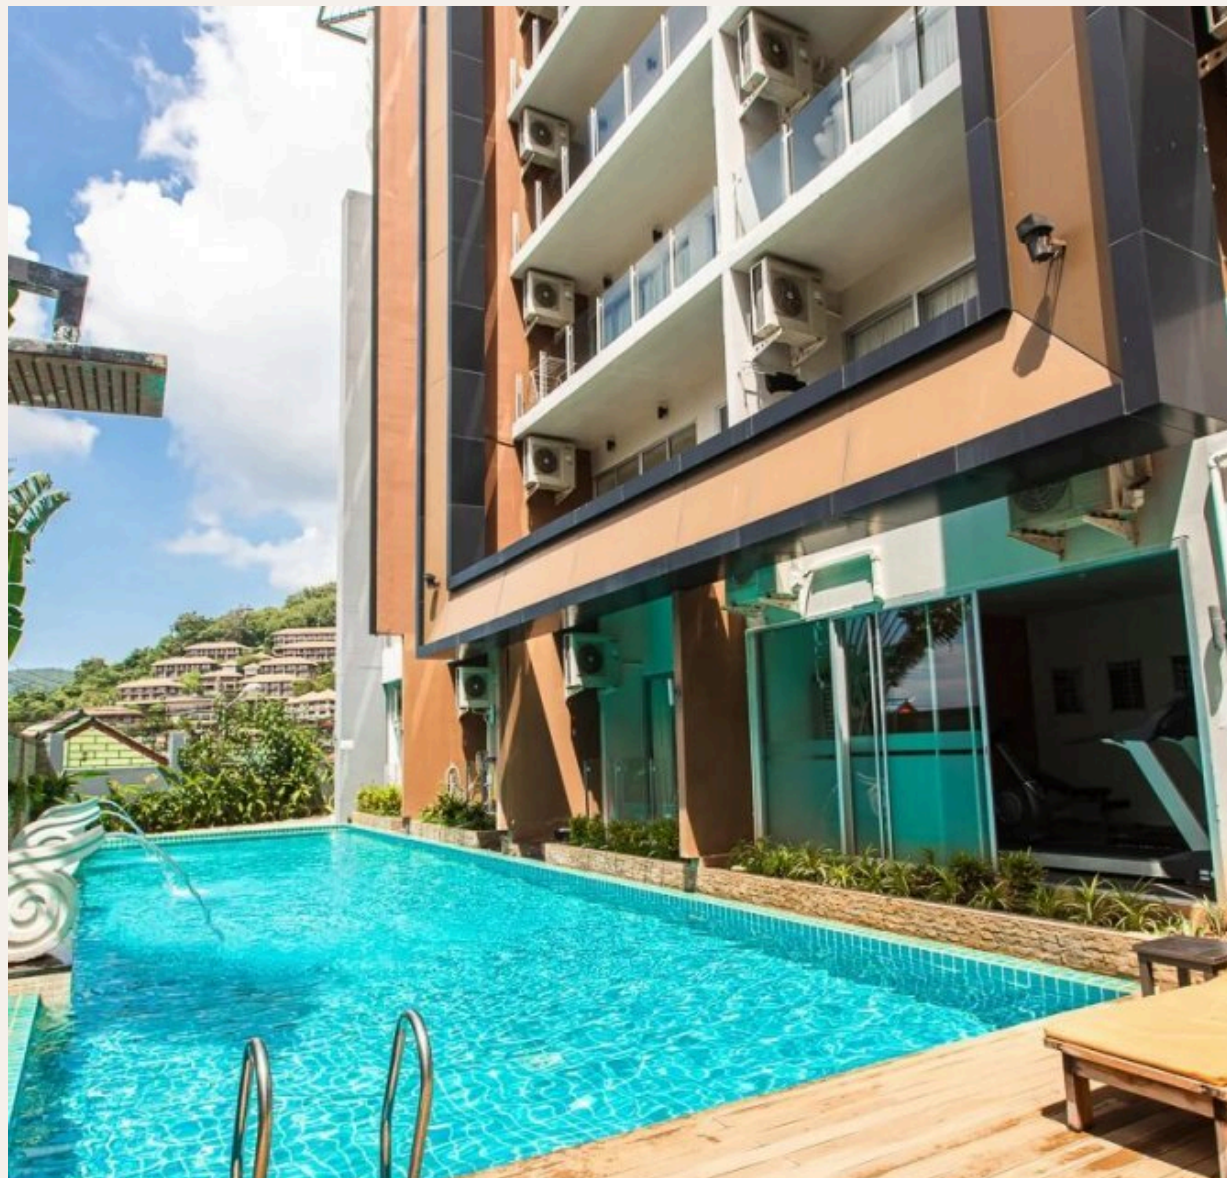

ОПИСАНИЕ ОБЪЕКТА

“В 5-10 минутах ходьбы прекрасный пляж Карон.”

Новые апартаменты-студио в пешей доступности от пляжа Карон идеально подойдут туристам для отдыха на Пхукете! Апартаменты в морском стиле находятся на четвертом этаже, благодаря чему открывается великолепный вид на бассейн. В квартире двуспальная кровать, диван, обеденный стол, а также имеется выход на балкон со столиком и стульями. Кухня оснащена всем необходимым: электрическая плита, стиральная машина, микроволновка, чайник и посуда. Благодаря планировке кухня отделена от гостиной. Местоположение кондоминиума удачное. В 2 минутах ходьбы находится известный храм, рынок и рестораны. В 5-10 минутах ходьбы прекрасный пляж Карон.

Стоимость

Высокий сезон (Окт, Ноябрь)

Пиковый сезон (Дек, Янв, Фев)

Низкий сезон (1 Мар - 30 Сен)

Сутки

2,600 THB

-

1,800 THB

Месяц

45,000 THB

65,000 THB

35,000 THB