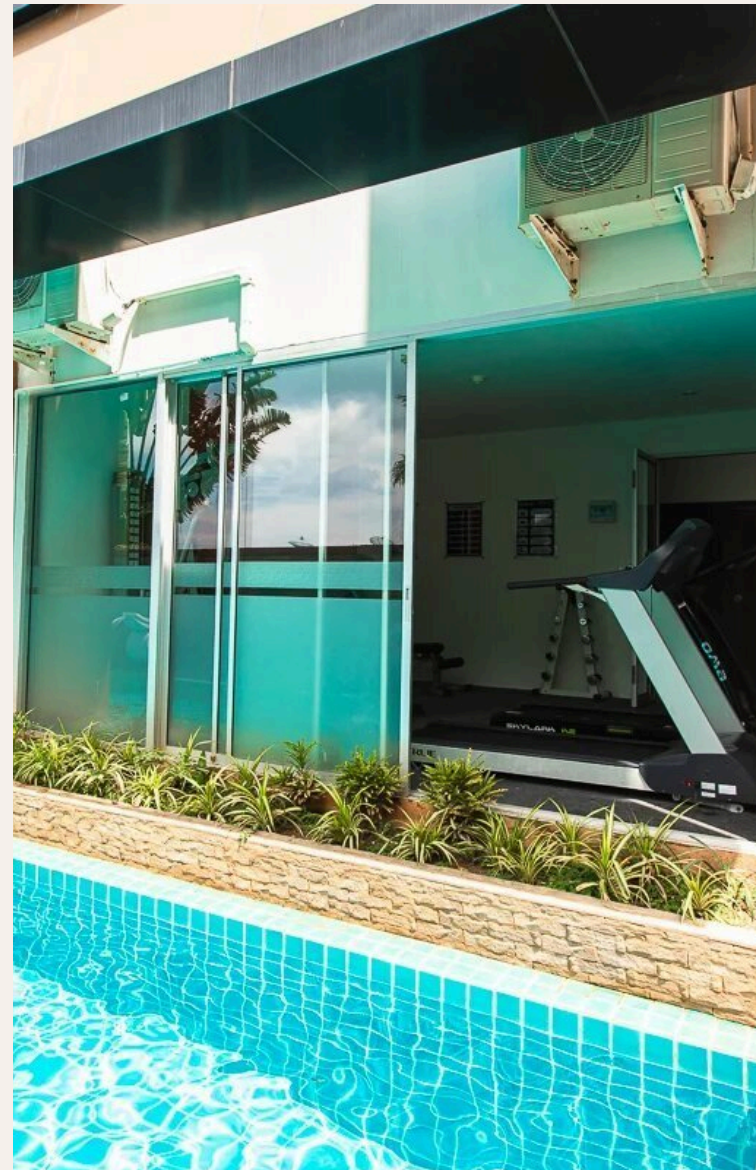

PHUKET, PHUKET · THAILAND

Современные апартаменты с видом на бассейн и рядом с пляжем Карон

ОБЗОР ОБЪЕКТА

2-комн. апартаменты · Пхукет, Phuket

 2 СПАЛЕН

 2 ВАННЫХ

 98 КВ.М

Новые апартаменты-студио в пешей доступности от пляжа Карон идеально подойдут туристам для отдыха на Пхукете! Апартаменты в морском стиле находятся на четвертом этаже, благодаря чему открывается вел...

ХАРАКТЕРИСТИКИ

Сделка	Аренда	Тип	Апартаменты
Проект	Карон Чик	Вид	Бассейн, Город, Горы
Мебель	С мебелью	Этаж	7
До пляжа	1300 м	Предложение	Частный владелец

ГАЛЕРЕЯ

ГАЛЕРЕЯ

ГАЛЕРЕЯ

ГАЛЕРЕЯ

ГАЛЕРЕЯ

ГАЛЕРЕЯ

ГАЛЕРЕЯ

ОПИСАНИЕ ОБЪЕКТА

“В 5-10 минутах ходьбы прекрасный пляж Карон.”

Новые апартаменты-студио в пешей доступности от пляжа Карон идеально подойдут туристам для отдыха на Пхукете! Апартаменты в морском стиле находятся на четвертом этаже, благодаря чему открывается великолепный вид на бассейн. В квартире двуспальная кровать, диван, обеденный стол, а также имеется выход на балкон со столиком и стульями. Кухня оснащена всем необходимым: электрическая плита, стиральная машина, микроволновка, чайник и посуда. Благодаря планировке кухня отделена от гостиной. Местоположение кондоминиума удачное. В 2 минутах ходьбы находится известный храм, рынок и рестораны. В 5-10 минутах ходьбы прекрасный пляж Карон.