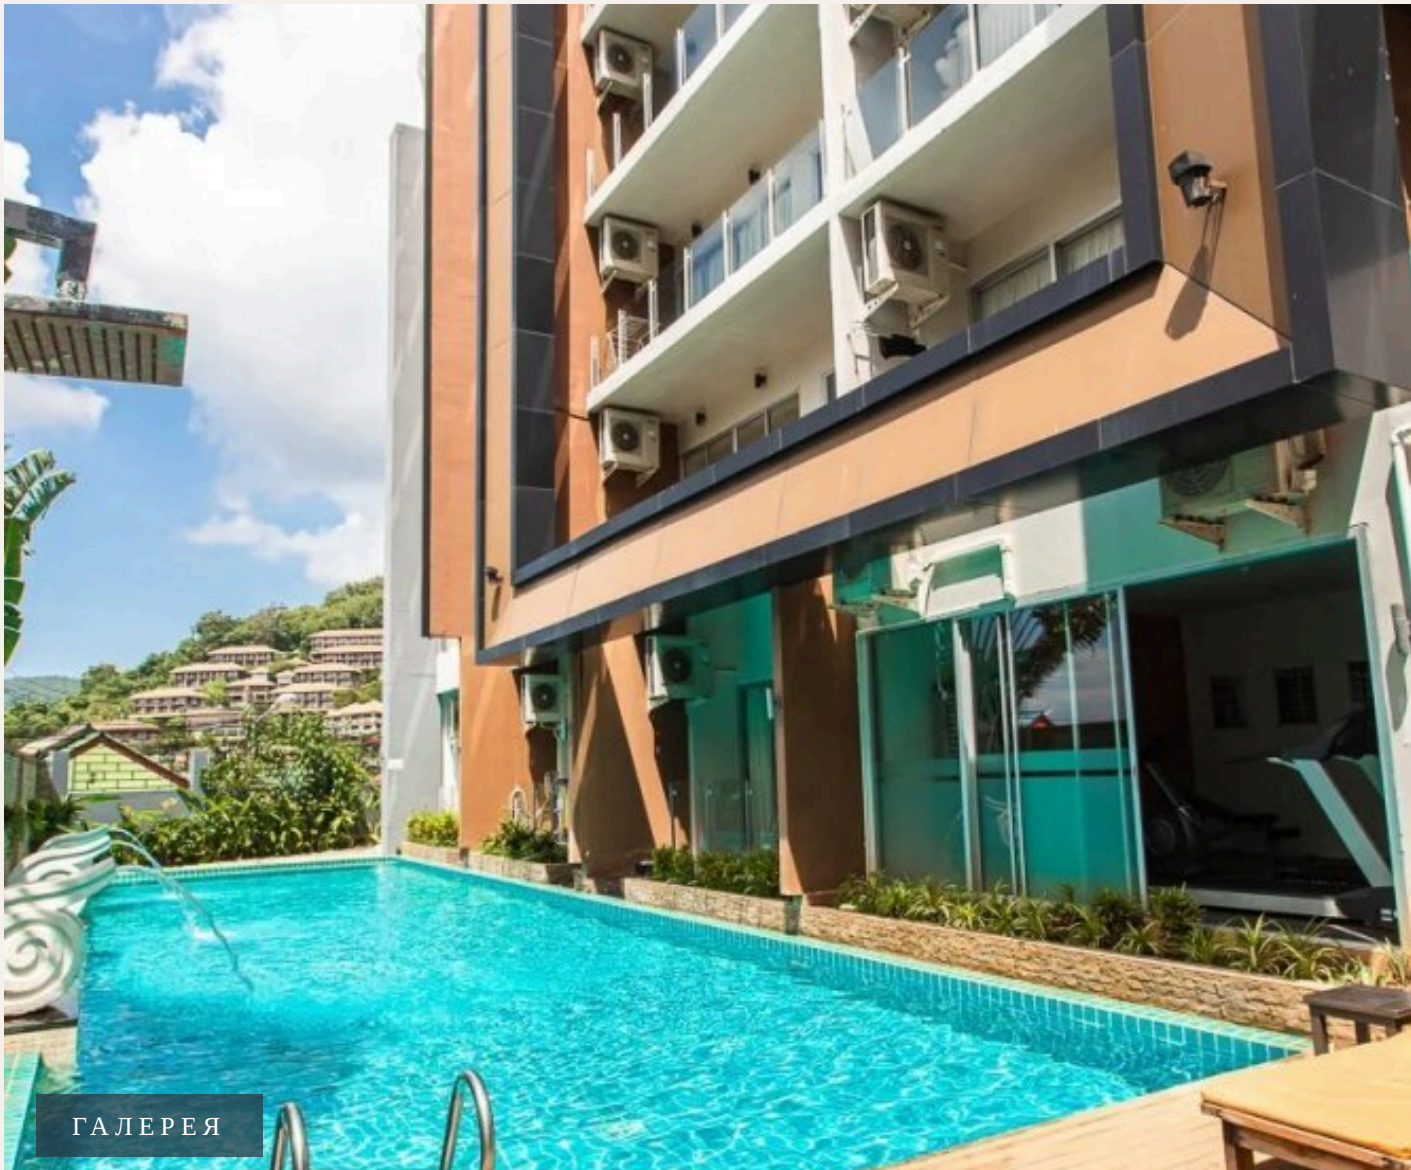

PHUKET, PHUKET · THAILAND

Современные апартаменты с видом на бассейн и рядом с пляжем Карон

ОБЗОР ОБЪЕКТА

2-комн. апартаменты · Пхукет, Phuket

 2 СПАЛЕН

 2 ВАННЫХ

 98 КВ.М

Новые апартаменты-студио в пешей доступности от пляжа Карон идеально подойдут туристам для отдыха на Пхукете! Апартаменты в морском стиле находятся на четвертом этаже, благодаря чему открывается вел...

ХАРАКТЕРИСТИКИ

Сделка	Аренда	Тип	Апартаменты
Проект	Карон Чик	Вид	Бассейн, Город, Горы
Мебель	С мебелью	Этаж	7
До пляжа	1300 м	Предложение	Частный владелец

ГАЛЕРЕЯ

ГАЛЕРЕЯ

ГАЛЕРЕЯ

ГАЛЕРЕЯ

ГАЛЕРЕЯ

ГАЛЕРЕЯ

ГАЛЕРЕЯ

ОПИСАНИЕ ОБЪЕКТА

“В 5-10 минутах ходьбы прекрасный пляж Карон.”

Новые апартаменты-студио в пешей доступности от пляжа Карон идеально подойдут туристам для отдыха на Пхукете! Апартаменты в морском стиле находятся на четвертом этаже, благодаря чему открывается великолепный вид на бассейн. В квартире двуспальная кровать, диван, обеденный стол, а также имеется выход на балкон со столиком и стульями. Кухня оснащена всем необходимым: электрическая плита, стиральная машина, микроволновка, чайник и посуда. Благодаря планировке кухня отделена от гостиной. Местоположение кондоминиума удачное. В 2 минутах ходьбы находится известный храм, рынок и рестораны. В 5-10 минутах ходьбы прекрасный пляж Карон.