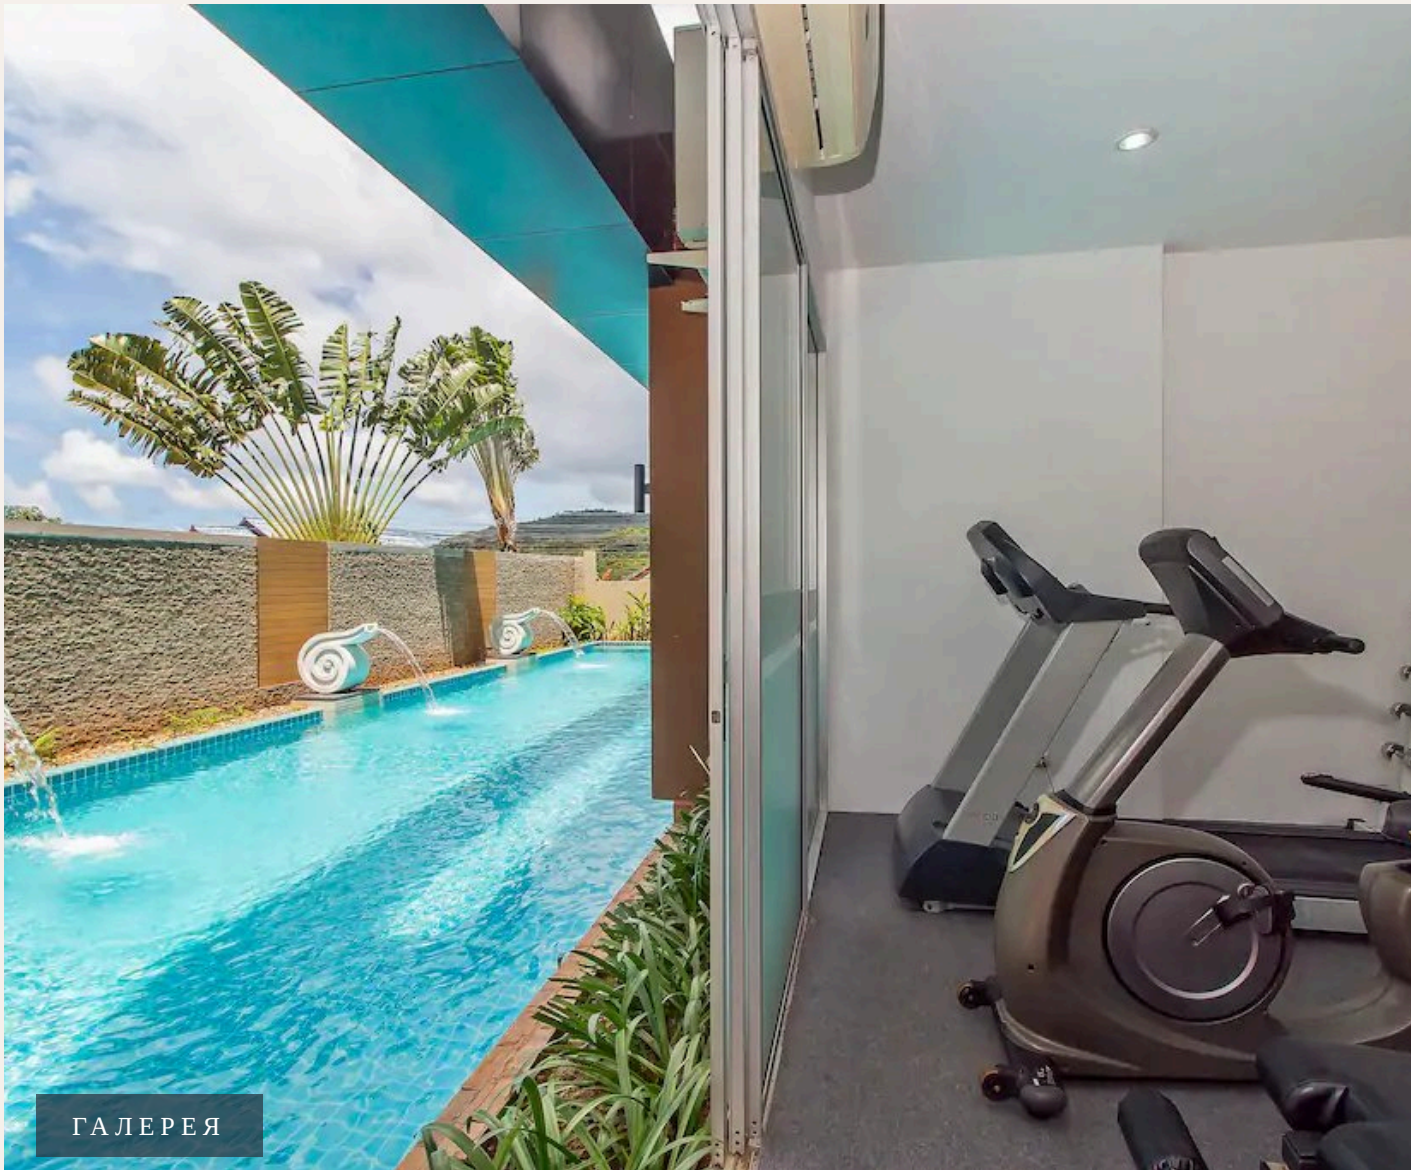

PHUKET, PHUKET · THAILAND

Современные апартаменты с видом на бассейн и рядом с пляжем Карон

ОБЗОР ОБЪЕКТА

2-комн. апартаменты · Пхукет, Phuket

 2 СПАЛЕН

 2 ВАННЫХ

 98 КВ.М

Новые апартаменты-студио в пешей доступности от пляжа Карон идеально подойдут туристам для отдыха на Пхукете! Апартаменты в морском стиле находятся на четвертом этаже, благодаря чему открывается вел...

ХАРАКТЕРИСТИКИ

Сделка	Аренда	Тип	Апартаменты
Проект	Карон Чик	Вид	Бассейн, Город, Горы
Мебель	С мебелью	Этаж	7
До пляжа	1300 м	Предложение	Частный владелец

ГАЛЕРЕЯ

ГАЛЕРЕЯ

ГАЛЕРЕЯ

ГАЛЕРЕЯ

ГАЛЕРЕЯ

ГАЛЕРЕЯ

ГАЛЕРЕЯ

ОПИСАНИЕ ОБЪЕКТА

“В 5-10 минутах ходьбы прекрасный пляж Карон.”

Новые апартаменты-студио в пешей доступности от пляжа Карон идеально подойдут туристам для отдыха на Пхукете! Апартаменты в морском стиле находятся на четвертом этаже, благодаря чему открывается великолепный вид на бассейн. В квартире двуспальная кровать, диван, обеденный стол, а также имеется выход на балкон со столиком и стульями. Кухня оснащена всем необходимым: электрическая плита, стиральная машина, микроволновка, чайник и посуда. Благодаря планировке кухня отделена от гостиной. Местоположение кондоминиума удачное. В 2 минутах ходьбы находится известный храм, рынок и рестораны. В 5-10 минутах ходьбы прекрасный пляж Карон.