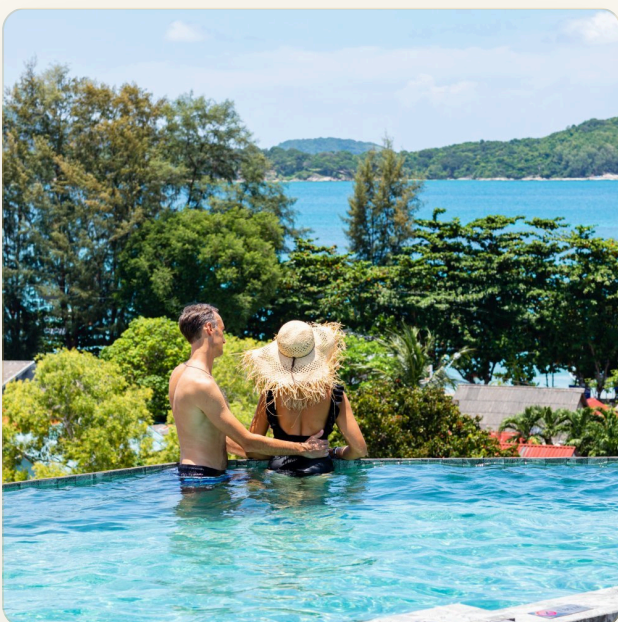

ФОТОГРАФИИ

Галерея

ГАЛЕРЕЯ