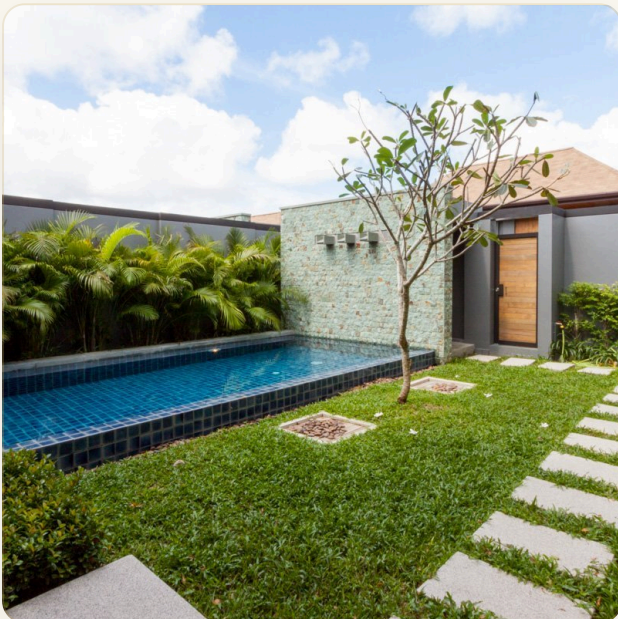

ФОТОГРАФИИ

Галерея

ГАЛЕРЕЯ