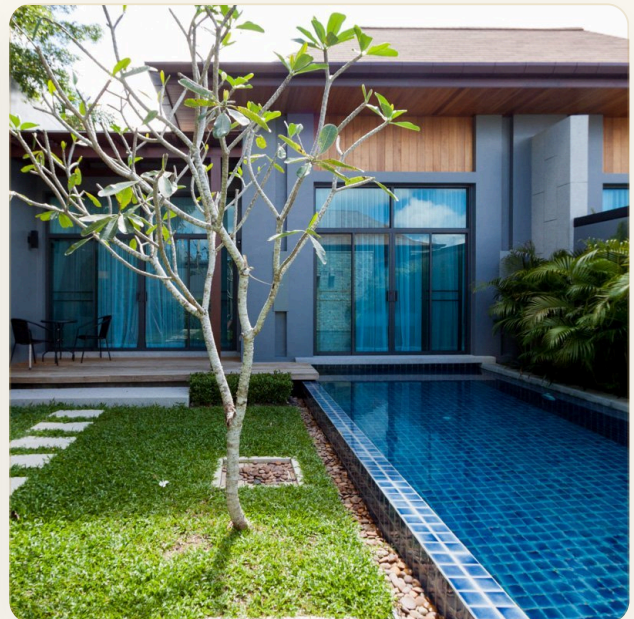

ФОТОГРАФИИ

Галерея

ГАЛЕРЕЯ