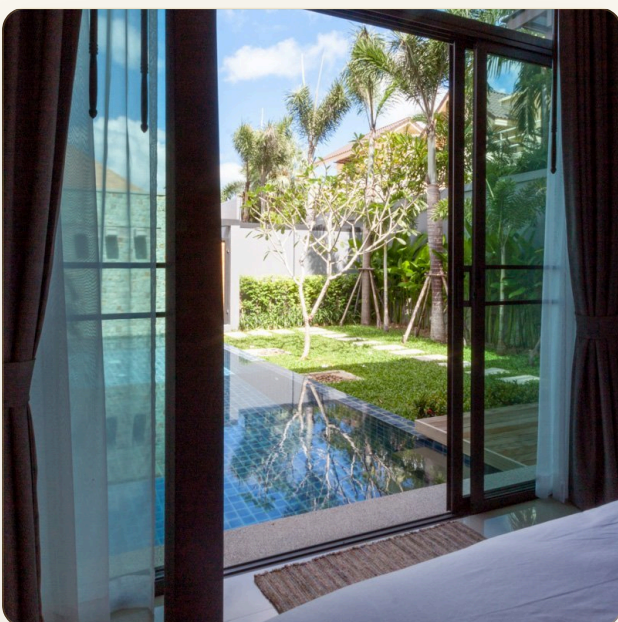

ФОТОГРАФИИ

Галерея

ГАЛЕРЕЯ