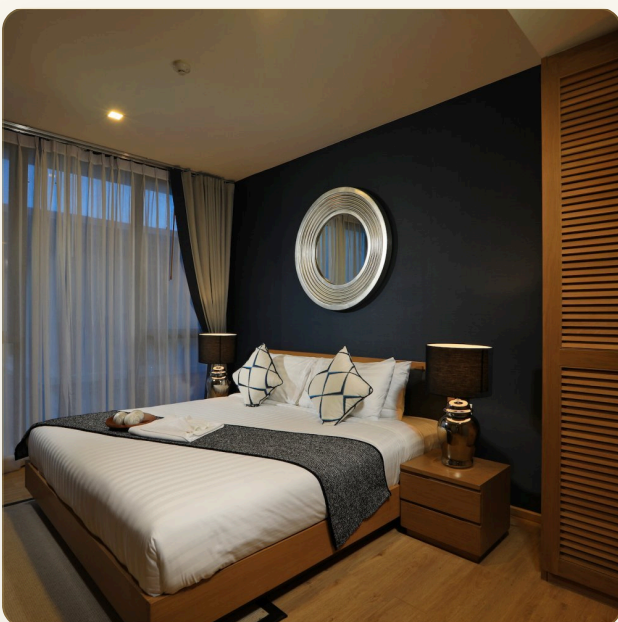

ФОТОГРАФИИ

Галерея

ГАЛЕРЕЯ