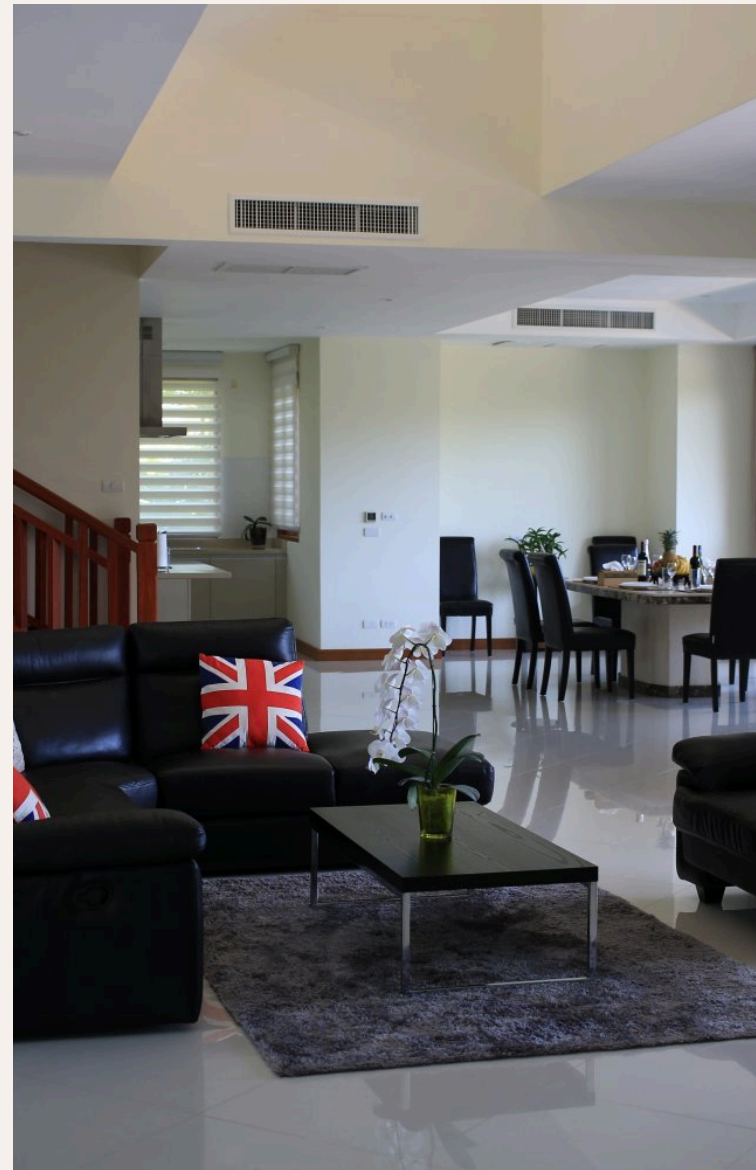

ГАЛЕРЕЯ

ГАЛЕРЕЯ

ГАЛЕРЕЯ

ОПИСАНИЕ ОБЪЕКТА

“Из спальных комнат на верхнем этаже открывается великолепный панорамный вид на озеро и горы.”

Вилла входит в состав 5-звездочного отеля Angsana Villas Resort. Двухэтажная частная вилла сочетает в себе элегантность традиционного тайского стиля с комфортом современности. На первом этаже виллы находится полностью оборудованная и укомплектованная кухня (холодильник, индукционная плита с духовкой, вытяжка, чайник, тостер, шейкер, соковыжималка, микроволновая печь, набор кастрюль и сковородок, полный набор посуды и бокалов и кухонной утвари). В красиво оформленной гостиной находится большой обеденный стол, комфортабельная мягкая мебель, плазменный TV и DVD. Из гостиной виллы можно выйти на просторную террасу с частным бассейном. У бассейна есть отдельная площадка с шезлонгами и зонтиком, а также традиционная тайская беседка Sala оборудованная летней кухней и барбекю, откуда можно наслаждаться вечерним бризом или приготовленным на мангале барбекю. На втором этаже расположены три спальни, две с двуспальными кроватями и одна спальня с двумя односпальными кроватями. Из спальни на