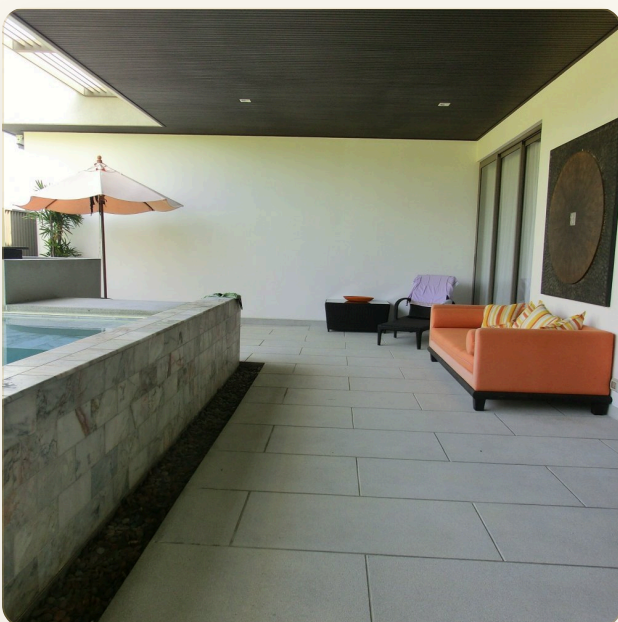

ФОТОГРАФИИ

Галерея

ГАЛЕРЕЯ