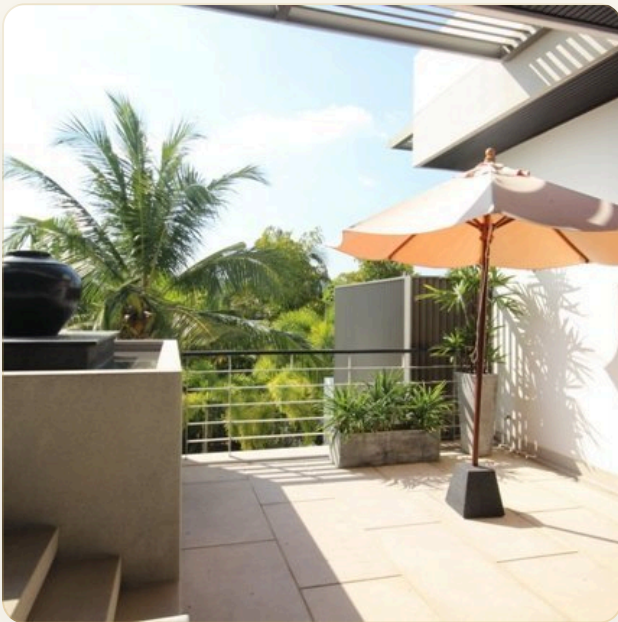

ФОТОГРАФИИ

Галерея

ГАЛЕРЕЯ