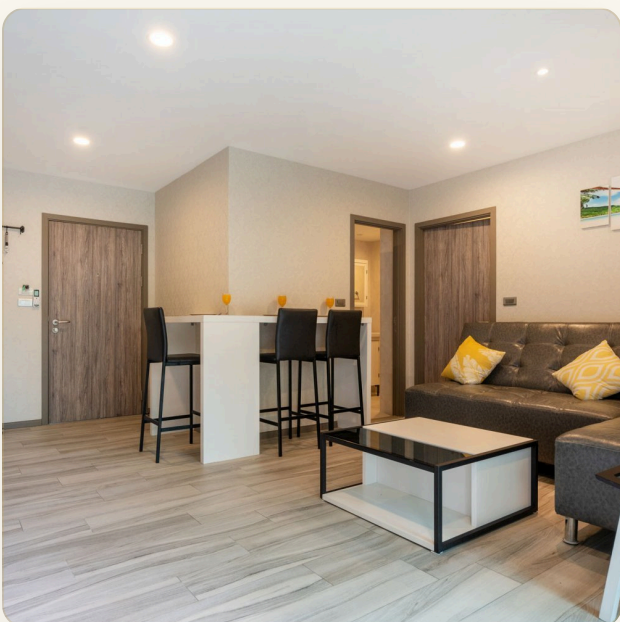

ФОТОГРАФИИ

Галерея

ГАЛЕРЕЯ