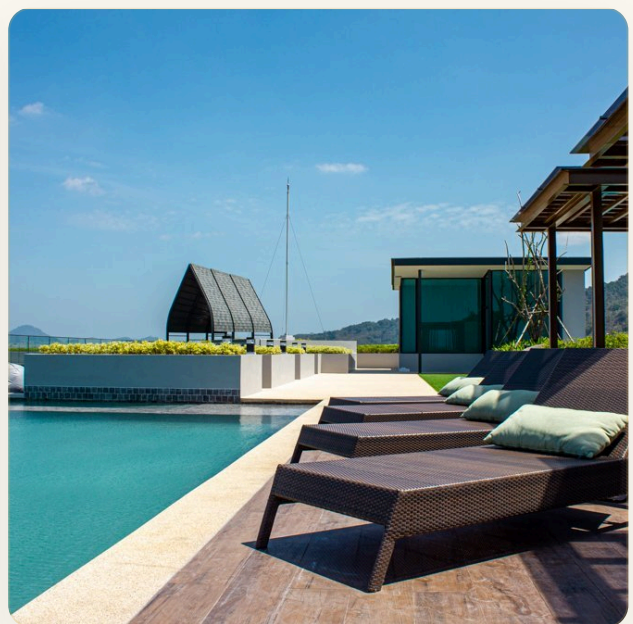

ФОТОГРАФИИ

Галерея

ГАЛЕРЕЯ