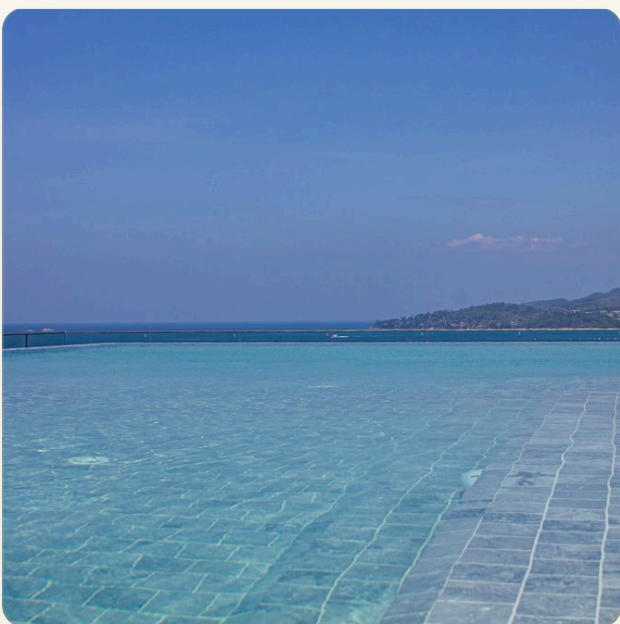

СПАЛЬНИ	1
---------	---

ВАННЫЕ	1
--------	---

ЖИЛАЯ ПЛОЩАДЬ	36 кв.м
---------------	---------

ВИД	Море
-----	------

ПРОЕКТ	Мида Сурин
--------	------------

ОБ ОБЪЕКТЕ

Коротко и по делу

Срочная продажа! Комплекс The Panorama Phuket расположен на возвышенности в пешей доступности от пляжа Сурин и Бангтао. Из большинства апартаментов открывается незабываемый вид на море. Комплекс предлагает инфраструктуру жилого комплекса, создавая ощущение жизни в гармонии с природой поблизости от моря. Прогуляйтесь по саду с фонтанами и водопадами, поужинайте в ресторане, расслабьтесь в спа-салоне или почитайте книги в лаундж-библиотеке. И при этом прогулка до моря займет не более 10 минут или несколько минут на бесплатном автобусе. На территории комплексе имеется 4 панорамных бассейна на крыше, лобби, фитнес-центр, спа-салон, ресторан, библиотека. Вход на территорию комплекса по электронным картам, а также обеспечивается круглосуточная охрана и видеонаблюдение.

ГЛАВНЫЙ ВИД

Первое впечатление

ГАЛЕРЕЯ

ФОТОГРАФИИ

Галерея

ГАЛЕРЕЯ

ГАЛЕРЕЯ

ГАЛЕРЕЯ