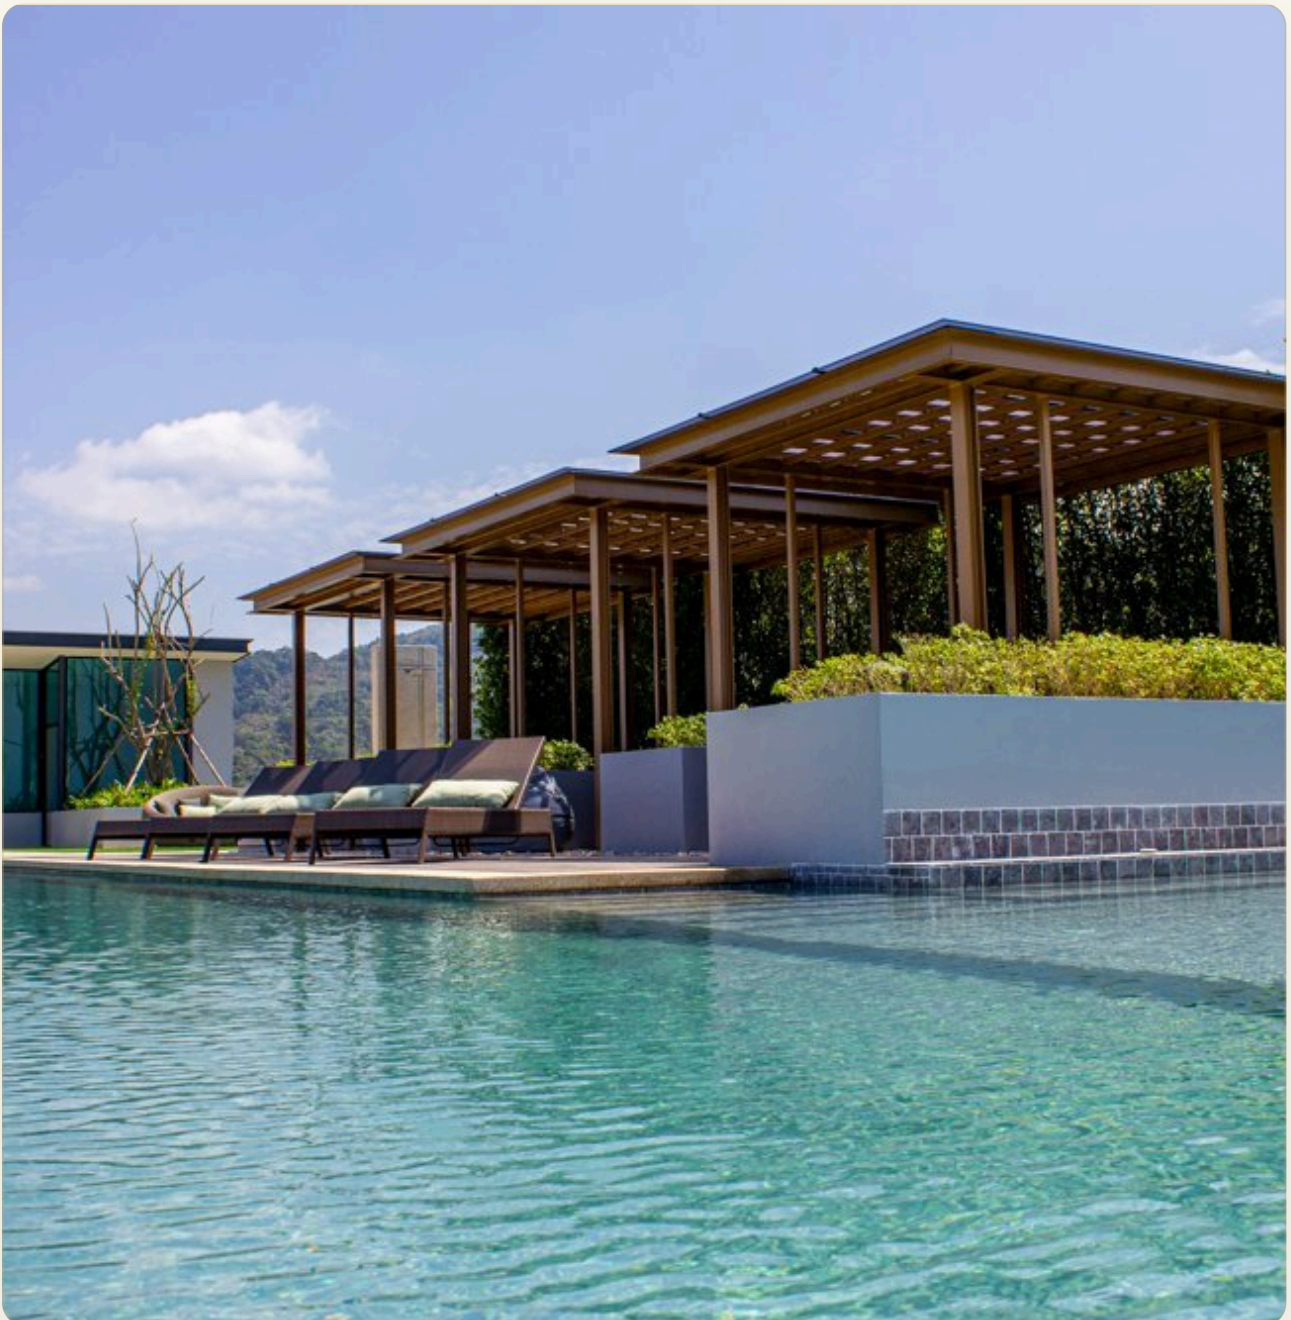

ГЛАВНЫЙ ВИД

Первое впечатление

ГАЛЕРЕЯ