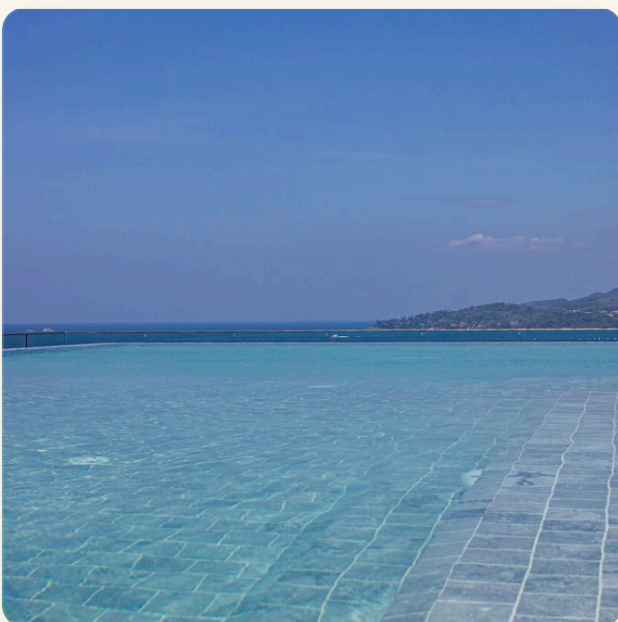

ФОТОГРАФИИ

Галерея

ГАЛЕРЕЯ