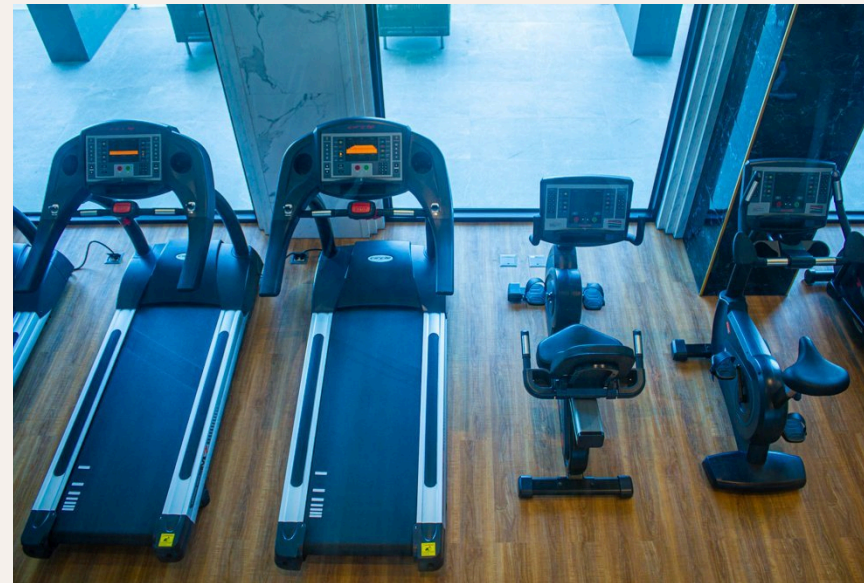

ГАЛЕРЕЯ

ГАЛЕРЕЯ

ГАЛЕРЕЯ

ГАЛЕРЕЯ

ГАЛЕРЕЯ

ОПИСАНИЕ ОБЪЕКТА

“Комплекс The Panoga Phuket расположен на возвышенности в пешей доступности от пляжа Сурин и Бангтао.”

Срочная продажа! Комплекс The Panoga Phuket расположен на возвышенности в пешей доступности от пляжа Сурин и Бангтао. Из большинства апартаментов открывается незабываемый вид на море.

почитайте книги в лаундж-библиотеке. И при этом прогулка до моря займет не более 10 минут или несколько минут на бесплатном автобусе. На территории комплекса имеется 4 панорамных бассейна на крыше, лобби, фитнес-центр, спа-салон, ресторан, библиотека. Вход на территорию комплекса по электронным картам, а также обеспечивается круглосуточная охрана и видеонаблюдение.