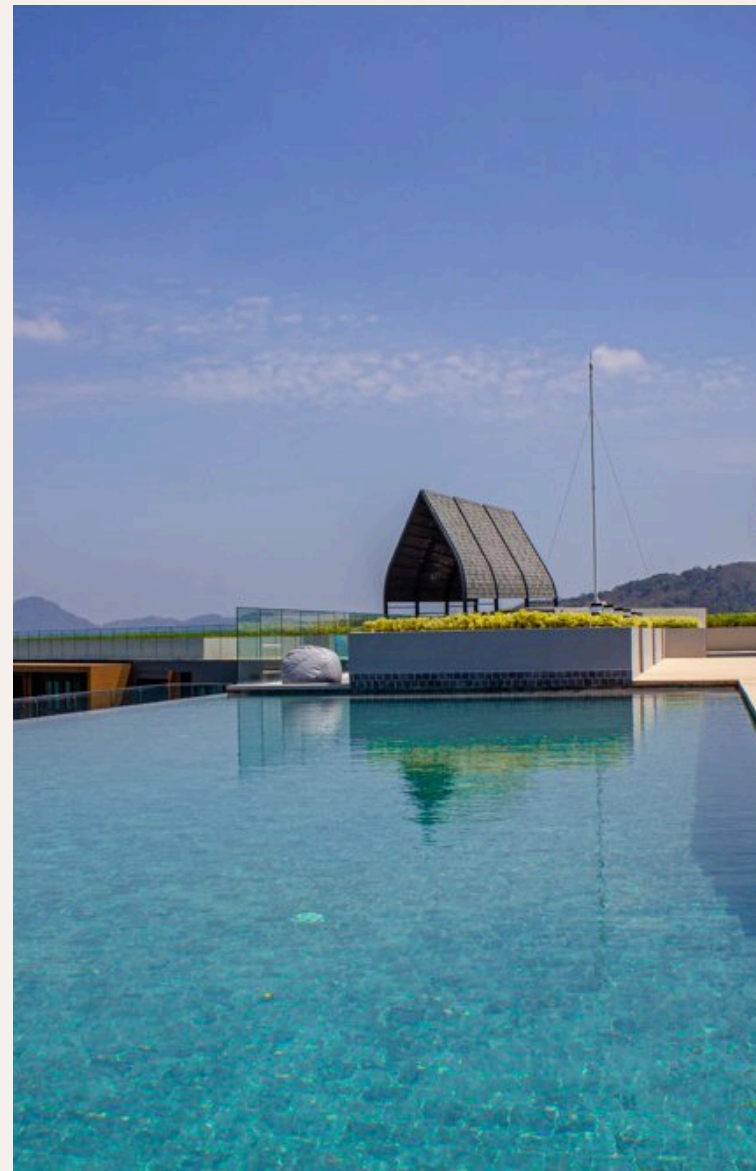

ПХУКЕТ, PHUKET · THAILAND

Двухспальные апартаменты с бассейном рядом с пляжами Сурин и Бангтао

ОБЗОР ОБЪЕКТА

1-комн. апартаменты · Пхукет,
Phuket
 1 СПАЛЕН

 1 ВАННЫХ

 71 КВ.М

Срочная продажа! Комплекс The Panorama Phuket расположен на возвышенности в пешей доступности от пляжа Сурин и Бангтао. Из большинства апартаментов открывается незабываемый вид на море. Комплекс пред...

ГАЛЕРЕЯ

ГАЛЕРЕЯ

ГАЛЕРЕЯ

ГАЛЕРЕЯ

ГАЛЕРЕЯ

ОПИСАНИЕ ОБЪЕКТА

“Комплекс The Panoga Phuket расположен на возвышенности в пешей доступности от пляжа Сурин и Бангтао.”

Срочная продажа! Комплекс The Panoga Phuket расположен на возвышенности в пешей доступности от пляжа Сурин и Бангтао. Из большинства апартаментов открывается незабываемый вид на море.

Комплекс предлагает инфраструктуру жилого комплекса, создавая ощущение жизни в гармонии с природой поблизости от моря. Прогуляйтесь по саду с фонтанами и водопадами, поужинайте в ресторане, расслабьтесь в спа-салоне или

почитайте книги в лаундж-библиотеке. И при этом прогулка до моря займет не более 10 минут или несколько минут на бесплатном автобусе. На территории комплекса имеется 4 панорамных бассейна на крыше, лобби, фитнес-центр, спа-салон, ресторан, библиотека. Вход на территорию комплекса по электронным картам, а также обеспечивается круглосуточная охрана и видеонаблюдение.