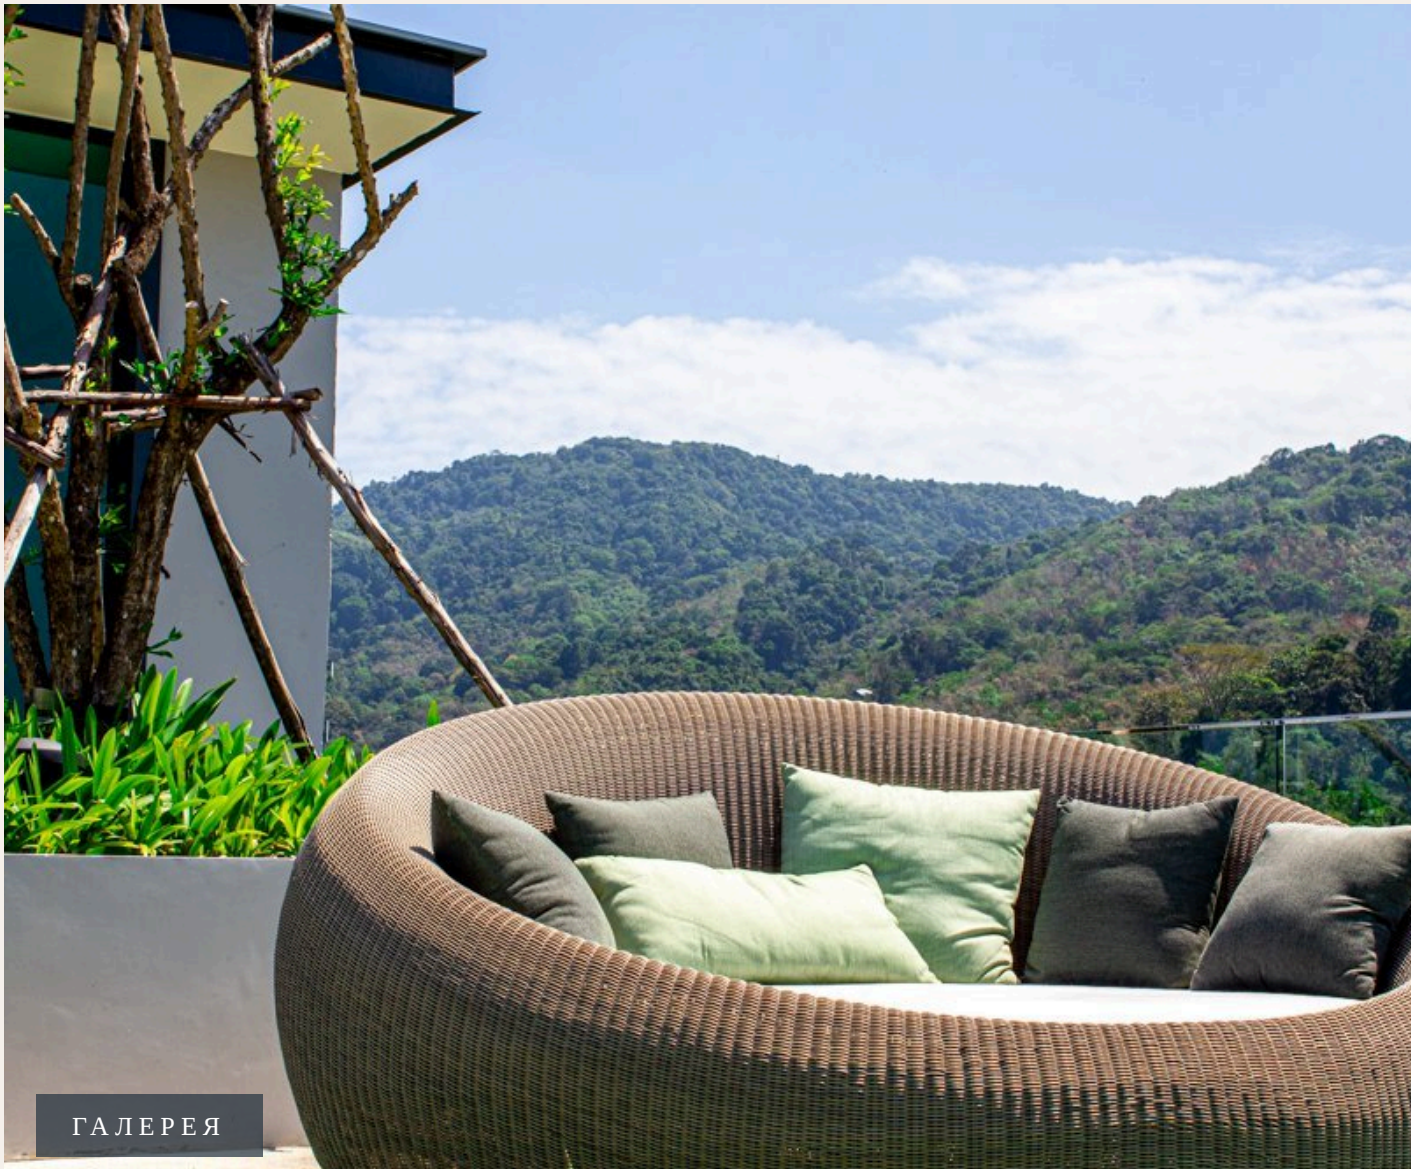

ПХУКЕТ, PHUKET · THAILAND

Двухспальные апартаменты с бассейном рядом с пляжами Сурин и Бангтао

ОБЗОР ОБЪЕКТА

1-комн. апартаменты · Пхукет,
Phuket
 1 СПАЛЕН

 1 ВАННЫХ

 71 КВ.М

Срочная продажа! Комплекс The Panorama Phuket расположен на возвышенности в пешей доступности от пляжа Сурин и Бангтао. Из большинства апартаментов открывается незабываемый вид на море. Комплекс пред...

ГАЛЕРЕЯ

ГАЛЕРЕЯ

ГАЛЕРЕЯ

ГАЛЕРЕЯ

ГАЛЕРЕЯ

ОПИСАНИЕ ОБЪЕКТА

“Комплекс The Panoga Phuket расположен на возвышенности в пешей доступности от пляжа Сурин и Бангтао.”

Срочная продажа! Комплекс The Panoga Phuket расположен на возвышенности в пешей доступности от пляжа Сурин и Бангтао. Из большинства апартаментов открывается незабываемый вид на море.

Комплекс предлагает инфраструктуру жилого комплекса, создавая ощущение жизни в гармонии с природой поблизости от моря. Прогуляйтесь по саду с фонтанами и водопадами, поужинайте в ресторане, расслабьтесь в спа-салоне или

почитайте книги в лаундж-библиотеке. И при этом прогулка до моря займет не более 10 минут или несколько минут на бесплатном автобусе. На территории комплекса имеется 4 панорамных бассейна на крыше, лобби, фитнес-центр, спа-салон, ресторан, библиотека. Вход на территорию комплекса по электронным картам, а также обеспечивается круглосуточная охрана и видеонаблюдение.