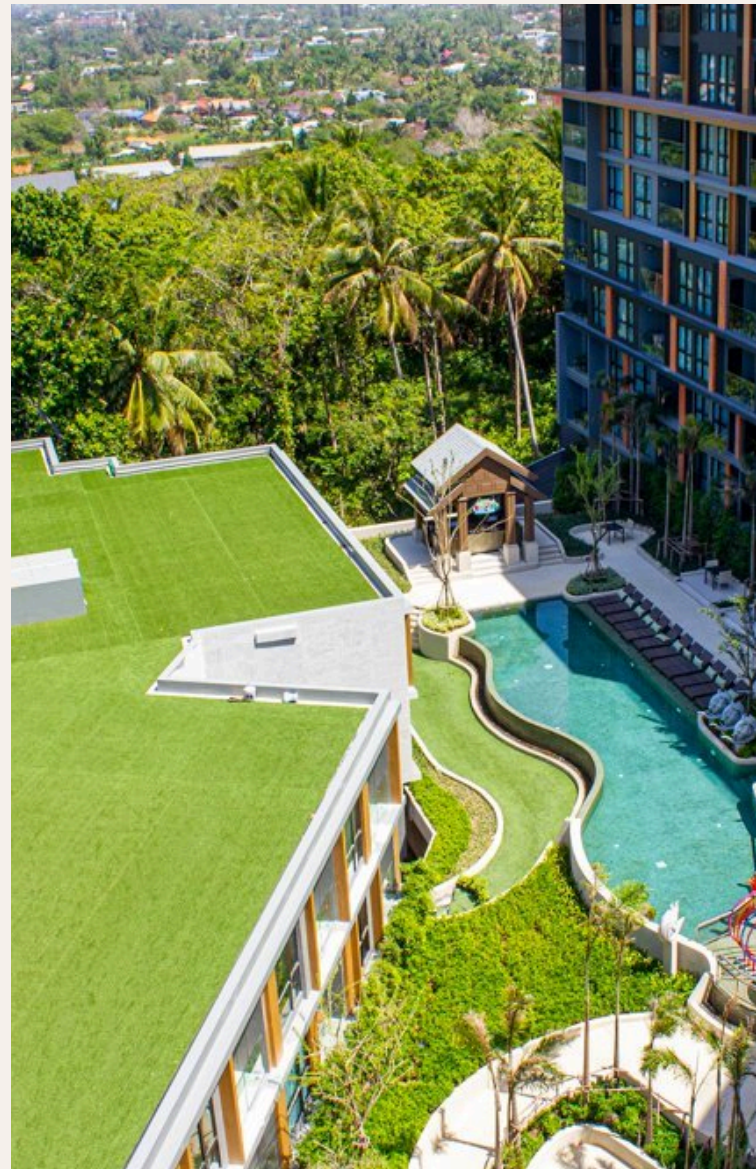

ПХУКЕТ, PHUKET · THAILAND

Двухспальные апартаменты с бассейном рядом с пляжами Сурин и Бангтао

ОБЗОР ОБЪЕКТА

1-комн. апартаменты · Пхукет,
Phuket
 1 СПАЛЕН

 1 ВАННЫХ

 71 КВ.М

Срочная продажа! Комплекс The Panorama Phuket расположен на возвышенности в пешей доступности от пляжа Сурин и Бангтао. Из большинства апартаментов открывается незабываемый вид на море. Комплекс пред...

ГАЛЕРЕЯ

ГАЛЕРЕЯ

ГАЛЕРЕЯ

ГАЛЕРЕЯ

ГАЛЕРЕЯ

ОПИСАНИЕ ОБЪЕКТА

“Комплекс The Panoga Phuket расположен на возвышенности в пешей доступности от пляжа Сурин и Бангтао.”

Срочная продажа! Комплекс The Panoga Phuket расположен на возвышенности в пешей доступности от пляжа Сурин и Бангтао. Из большинства апартаментов открывается незабываемый вид на море.

Комплекс предлагает инфраструктуру жилого комплекса, создавая ощущение жизни в гармонии с природой поблизости от моря. Прогуляйтесь по саду с фонтанами и водопадами, поужинайте в ресторане, расслабьтесь в спа-салоне или

почитайте книги в лаундж-библиотеке. И при этом прогулка до моря займет не более 10 минут или несколько минут на бесплатном автобусе. На территории комплекса имеется 4 панорамных бассейна на крыше, лобби, фитнес-центр, спа-салон, ресторан, библиотека. Вход на территорию комплекса по электронным картам, а также обеспечивается круглосуточная охрана и видеонаблюдение.