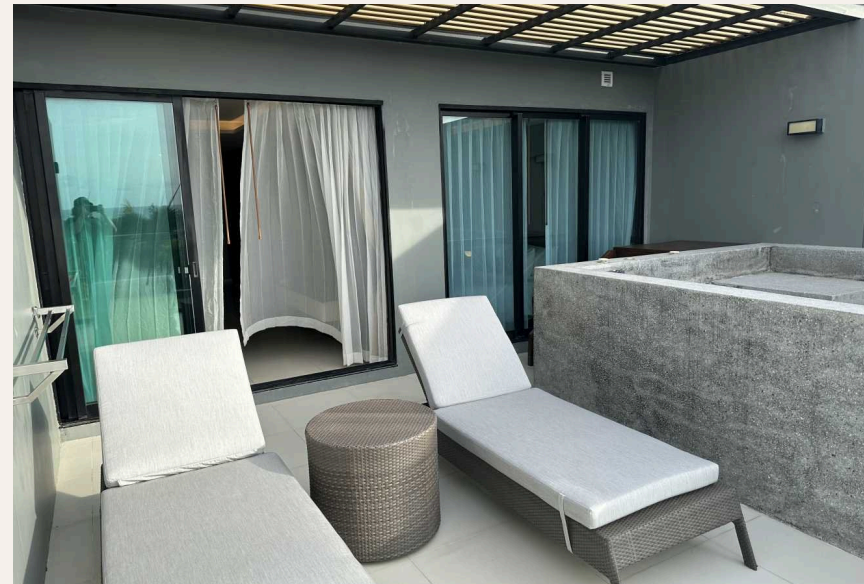

BANG TAO, PHUKET · THAILAND

Двухспальные апартаменты с бассейном рядом с пляжами Сурин и Бангтао

ОБЗОР ОБЪЕКТА

2-комн. апартаменты · Bang Tao,
Phuket
 2 СПАЛЕН

 2 ВАННЫХ

 75 КВ.М

Срочная продажа! Комплекс The Panora Phuket расположен на возвышенности в пешей доступности от пляжа Сурин и Бангтао. Из большинства апартаментов открывается незабываемый вид на море. Комплекс пред...

ГАЛЕРЕЯ

ОПИСАНИЕ ОБЪЕКТА

“Комплекс The Panora Phuket расположен на возвышенности в пешей доступности от пляжа Сурин и Бангтао.”

Срочная продажа! Комплекс The Panora Phuket расположен на возвышенности в пешей доступности от пляжа Сурин и Бангтао. Из большинства апартаментов открывается незабываемый вид на море.

почитайте книги в лаундж-библиотеке. И при этом прогулка до моря займет не более 10 минут или несколько минут на бесплатном автобусе. На территории комплекса имеется 4 панорамных бассейна на крыше, лобби, фитнес-центр, спа-салон, ресторан, библиотека. Вход на территорию комплекса по электронным картам, а также обеспечивается круглосуточная охрана и видеонаблюдение.