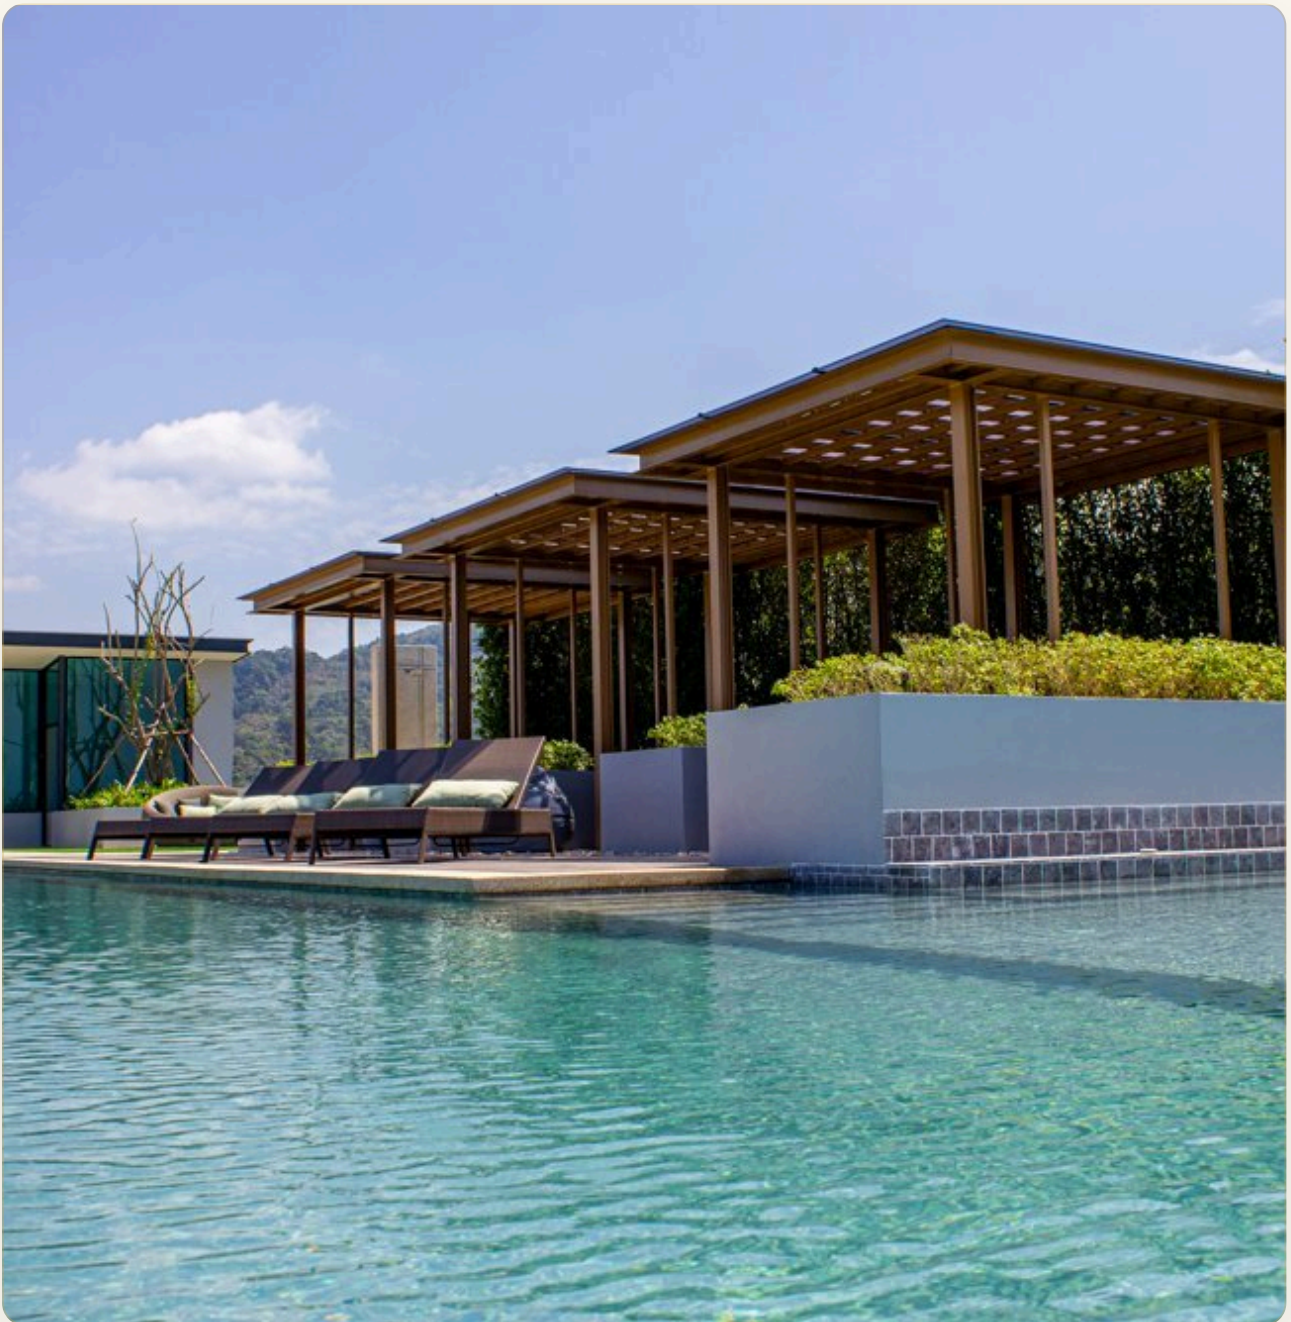

ГЛАВНЫЙ ВИД

Первое впечатление

ГАЛЕРЕЯ