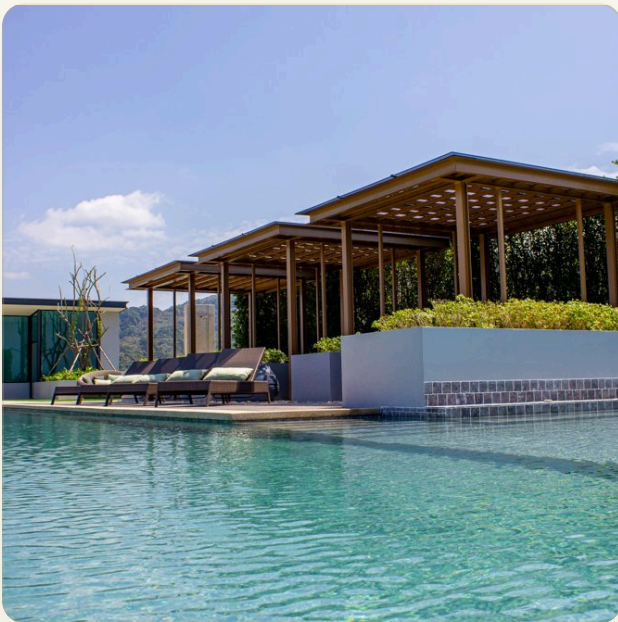

ФОТОГРАФИИ

Галерея

ГАЛЕРЕЯ