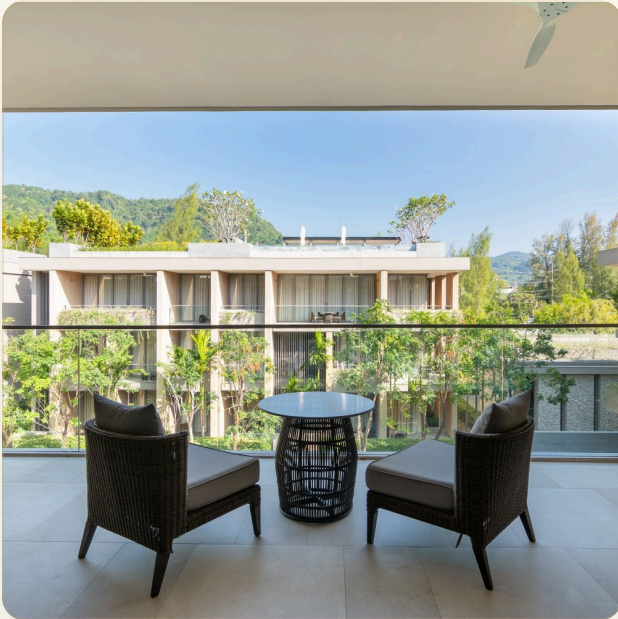

ВАННЫЕ	2
--------	---

ЖИЛАЯ ПЛОЩАДЬ	369 кв.м
---------------	----------

ВИД	Море, Бассейн, Сад
-----	--------------------

ПРОЕКТ	МонтАзур Лэйксайд
--------	-------------------

ОБ ОБЪЕКТЕ

Коротко и по делу

MontAzure - уникальный курорт и жилой комплекс, расположенный на склоне холма в 100 метрах от нетронутого пляжа Камала. Несколько малоэтажных зданий, размещенные вокруг двух больших бассейнов, предлагают потрясающий вид на живописные сады и тропический лес. Проект насчитывает 75 резиденций, из которых 56 - с одной спальней и 19 - с двумя спальнями и с возможностью трансформации в трехспальные апартаменты. Резиденции оснащены высокими, панорамными окнами и широкими балконами, благодаря чему открывается панорамный вид на тропическую природу. Интерьер был тщательно продуман и решает главную задачу - соединить открытое пространство, чувство единства с природой и приватность. При отделке использованы два основных материала - облицовочный бетон и древесина, эти природные текстуры отражают легкость и непринужденность, а также обеспечивают курортную атмосферу у всего проекта. Ароматные

ГЛАВНЫЙ ВИД

Первое впечатление

ГАЛЕРЕЯ

ФОТОГРАФИИ

Галерея

ГАЛЕРЕЯ

ГАЛЕРЕЯ

ГАЛЕРЕЯ