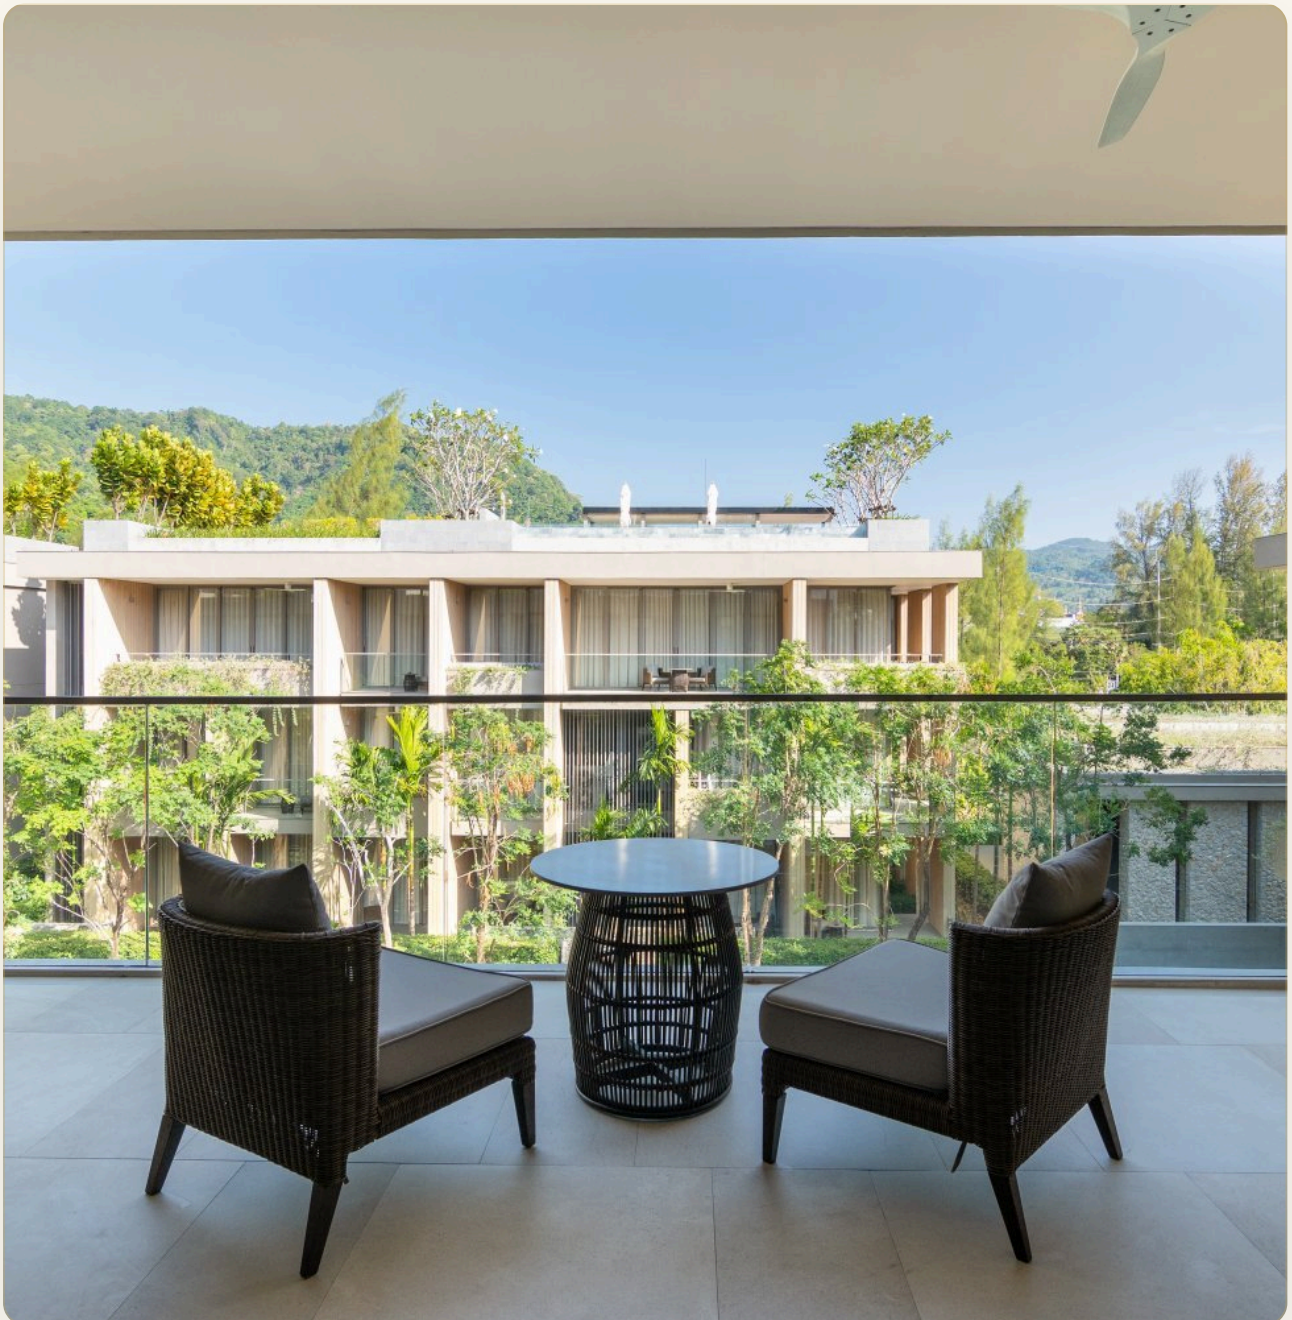

ГЛАВНЫЙ ВИД

Первое впечатление

ГАЛЕРЕЯ