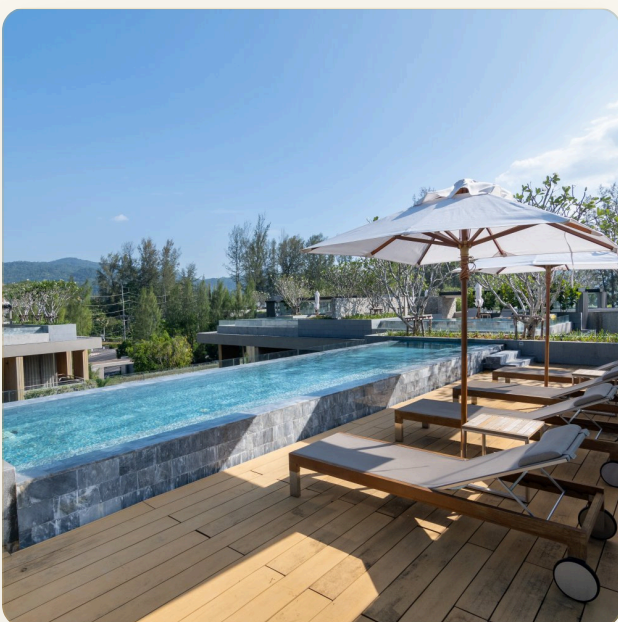

ВАННЫЕ	2
--------	---

ЖИЛАЯ ПЛОЩАДЬ	369 кв.м
---------------	----------

ВИД	Море, Бассейн, Сад
-----	--------------------

ПРОЕКТ	МонтАзур Лэйксайд
--------	-------------------

ОБ ОБЪЕКТЕ

Коротко и по делу

MontAzure - уникальный курорт и жилой комплекс, расположенный на склоне холма в 100 метрах от нетронутого пляжа Камала. Несколько малоэтажных зданий, размещенные вокруг двух больших бассейнов, предлагают потрясающий вид на живописные сады и тропический лес. Проект насчитывает 75 резиденций, из которых 56 - с одной спальней и 19 - с двумя спальнями и с возможностью трансформации в трехспальные апартаменты. Резиденции оснащены высокими, панорамными окнами и широкими балконами, благодаря чему открывается панорамный вид на тропическую природу. Интерьер был тщательно продуман и решает главную задачу - соединить открытое пространство, чувство единства с природой и приватность. При отделке использованы два основных материала - облицовочный бетон и древесина, эти природные текстуры отражают легкость и непринужденность, а также обеспечивают курортную атмосферу у всего проекта. Ароматные

ГЛАВНЫЙ ВИД

Первое впечатление

ГАЛЕРЕЯ

ФОТОГРАФИИ

Галерея

ГАЛЕРЕЯ

ГАЛЕРЕЯ

ГАЛЕРЕЯ