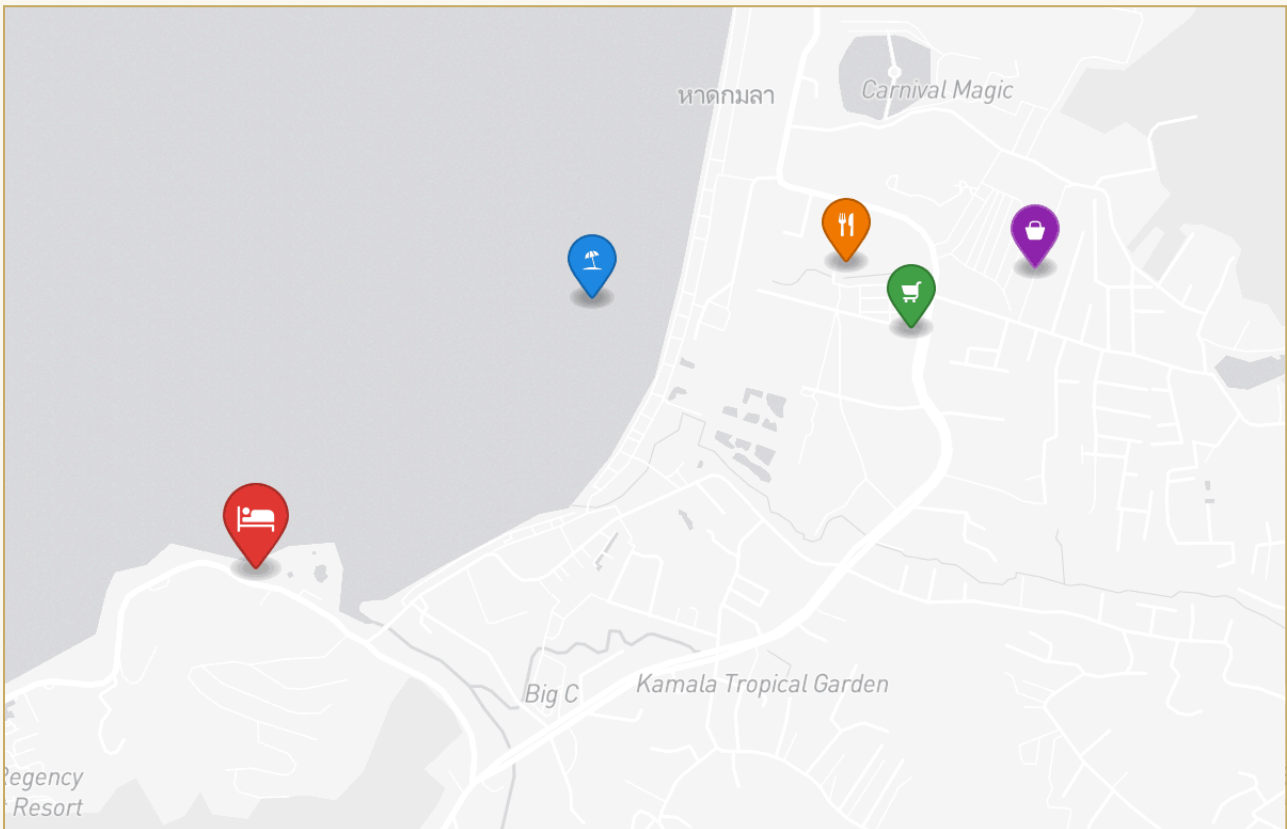

## Коротко и по делу

---

*Курорт Andara расположен на пляже Камала, 3-километровом участке пляжа на западном побережье Пхукета. Пляж примыкает к Андаманскому морю, спокойное, относительно спокойное время, но в то же время в пределах легкой досягаемости от небольшой дружелюбной деревни Камала. ПУТЕВОДИТЕЛЬ ПО ЗОНУ / МЕСТНЫЕ ЗНАНИЯУ* вашего порога нетронутый пляж, так что нет необходимости исследовать его дальше. Пляж Камала потрясающе красив с кристально чистой водой, белым песком и ласковыми волнами. Millionaire Row, где можно найти Andara Resort Villas, - это эксклюзивное сообщество роскошных отелей, которое привлекает многих богатых экспатриантов со всего мира. Вся территория усеяна частными виллами и отелями, курортами и фирменными пляжными клубами, которые сегодня все труднее найти по всему миру. Район достаточно тихий, но находится в пределах легкой досягаемости от дружелюбной деревни Камала, в нескольких минутах ходьбы от курорта, где вы

# Галерея

---

ГАЛЕРЕЯ

ГАЛЕРЕЯ

ГАЛЕРЕЯ

ГАЛЕРЕЯ

РАЙОН И ОКРУЖЕНИЕ

# Kamala

Пляж 400 м

Патонг 15 мин

Central Phuket 25 мин

ПЕРСОНАЛЬНЫЙ МЕНЕДЖЕР