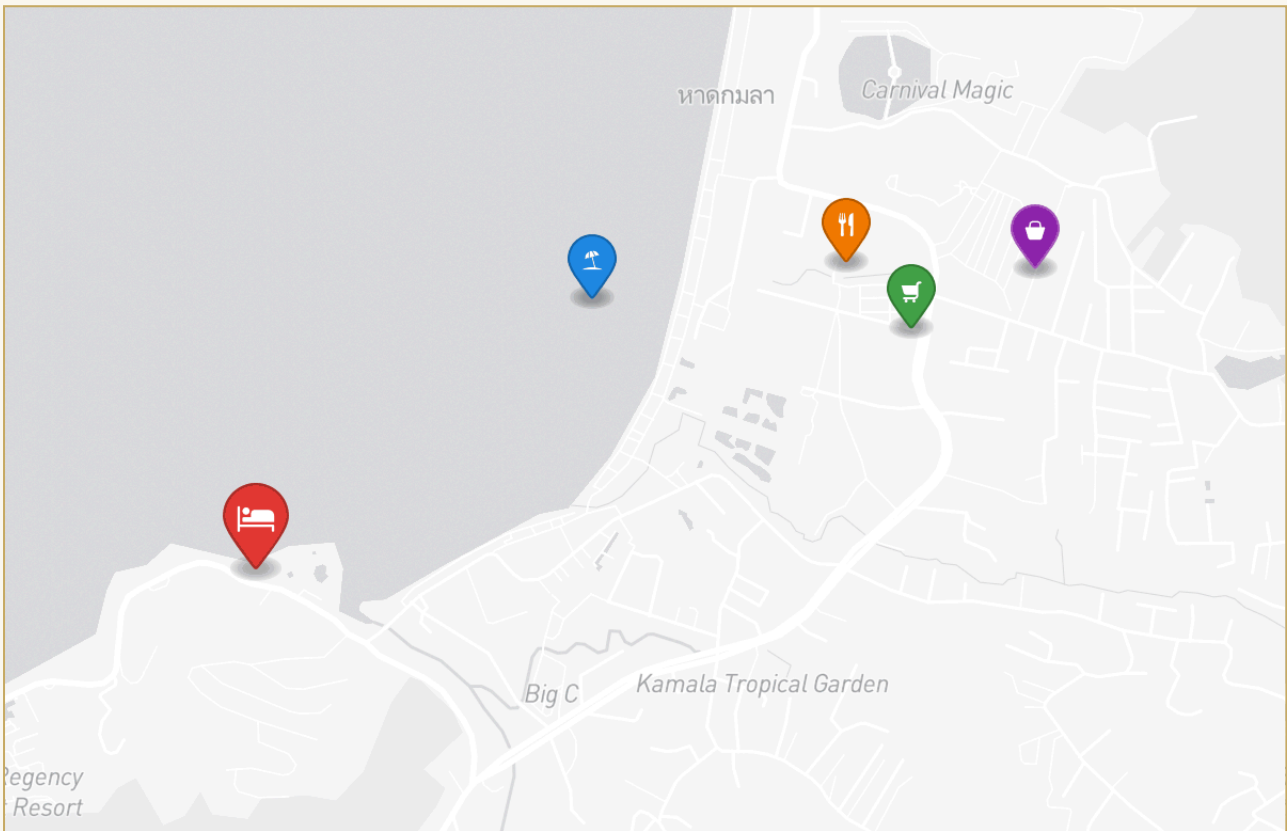

ОБ ОБЪЕКТЕ

Коротко и по делу

Курорт Andara расположен на пляже Камала, 3-километровом участке пляжа на западном побережье Пхукета. Пляж примыкает к Андаманскому морю, спокойное, относительно спокойное время, но в то же время в пределах легкой досягаемости от небольшой дружелюбной деревни Камала. ПУТЕВОДИТЕЛЬ ПО ЗОНУ / МЕСТНЫЕ ЗНАНИЯУ вашего порога нетронутый пляж, так что нет необходимости исследовать его дальше. Пляж Камала потрясающе красив с кристально чистой водой, белым песком и ласковыми волнами. Millionaire Row, где можно найти Andara Resort Villas, - это эксклюзивное сообщество роскошных отелей, которое привлекает многих богатых экспатриантов со всего мира. Вся территория усеяна частными виллами и отелями, курортами и фирменными пляжными клубами, которые сегодня все труднее найти по всему миру. Район достаточно тихий, но находится в пределах легкой досягаемости от дружелюбной деревни Камала, в нескольких минутах ходьбы от курорта, где вы

ГАЛЕРЕЯ

РАЙОН И ОКРУЖЕНИЕ

Kamala

Пляж 400 м

Патонг 15 мин

Central Phuket 25 мин

ПЕРСОНАЛЬНЫЙ МЕНЕДЖЕР

InDreams Phuket Real Estate