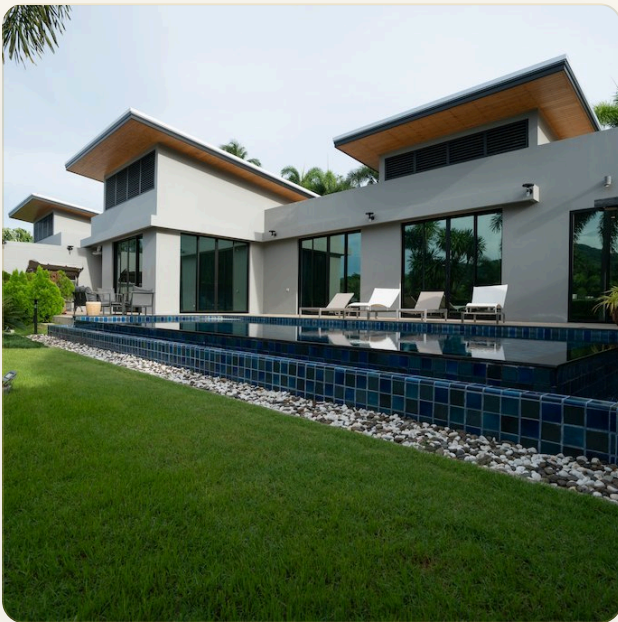

ФОТОГРАФИИ

Галерея

ГАЛЕРЕЯ