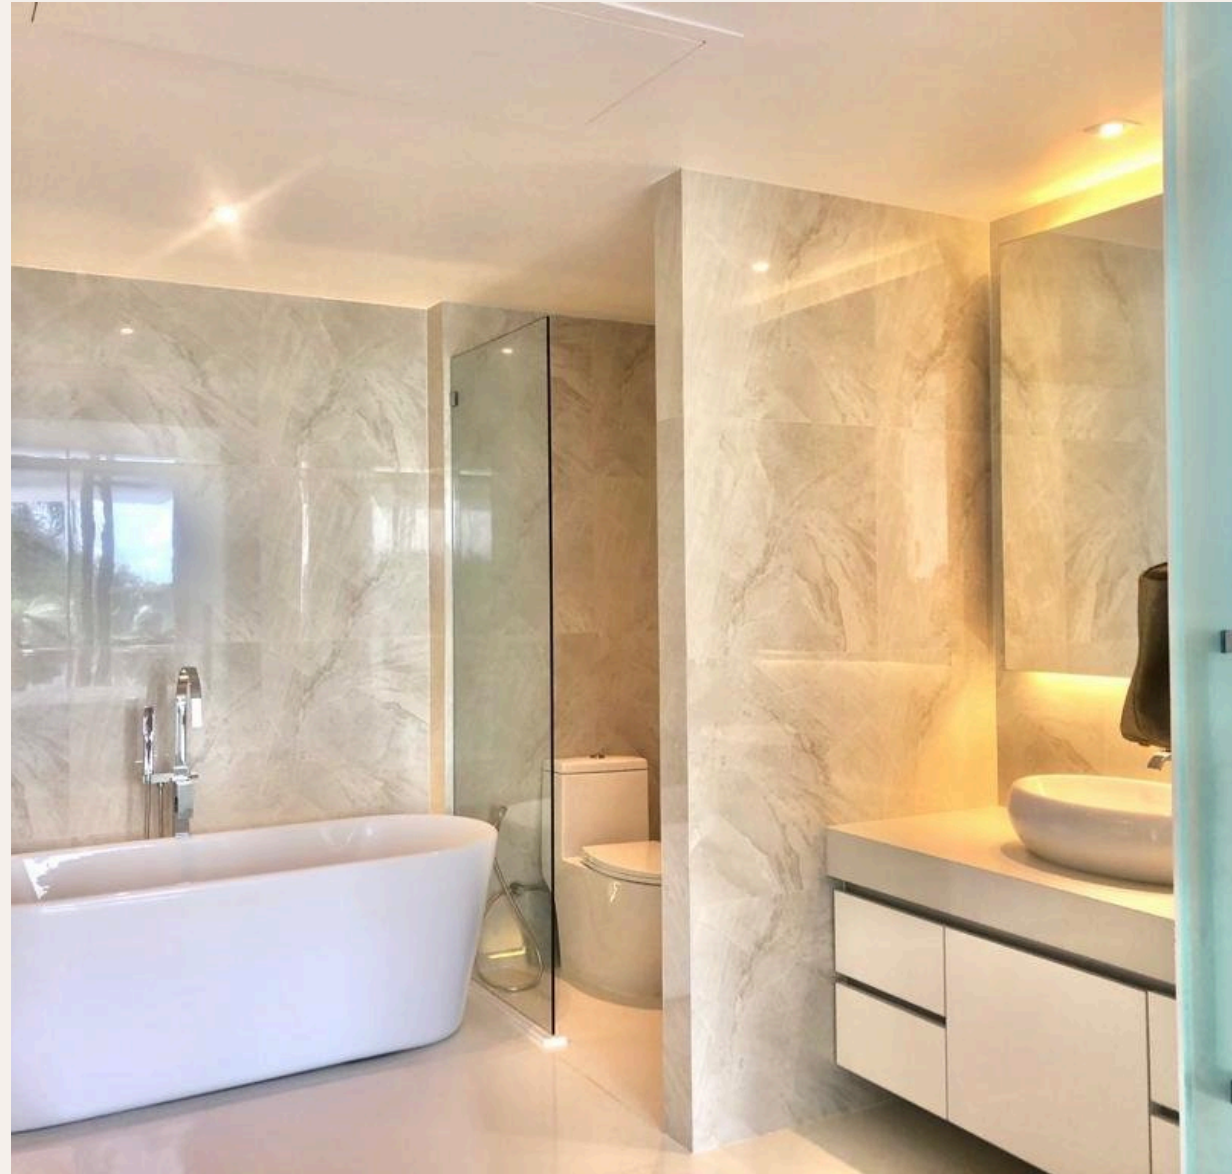

ОПИСАНИЕ ОБЪЕКТА

“Все апартаменты предлагают максимум уединения и находятся рядом с пляжами Сурин и Банг Тао. Роскошные апартаменты вмещают две спальни и просторную гостиную, и...”

Современные апартаменты с прекрасным видом на море и горы. Все апартаменты предлагают максимум уединения и находятся рядом с пляжами Сурин и Банг Тао. Роскошные апартаменты вмещают две спальни и просторную гостиную, из которых открывается вид на Андаманское море, две ваннных комнаты и полностью оборудованную по европейским стандартам кухню с микроволновой

печью, электроплитой, холодильником и обеденным столом на 6 человек. В апартаментах сделана реновация.

На Сурине находится множество тайских и интернациональных ресторанов, бутиков и разных ночных заведений. Идеальный отдых, как для семьи, так и для группы друзей. Здесь вы сможете по-настоящему расслабиться и удовлетворить все ваши желания.

ИНВЕСТИЦИИ

15,900,000 THB ≈ $454,286

Цена за м²: 100,633 THB