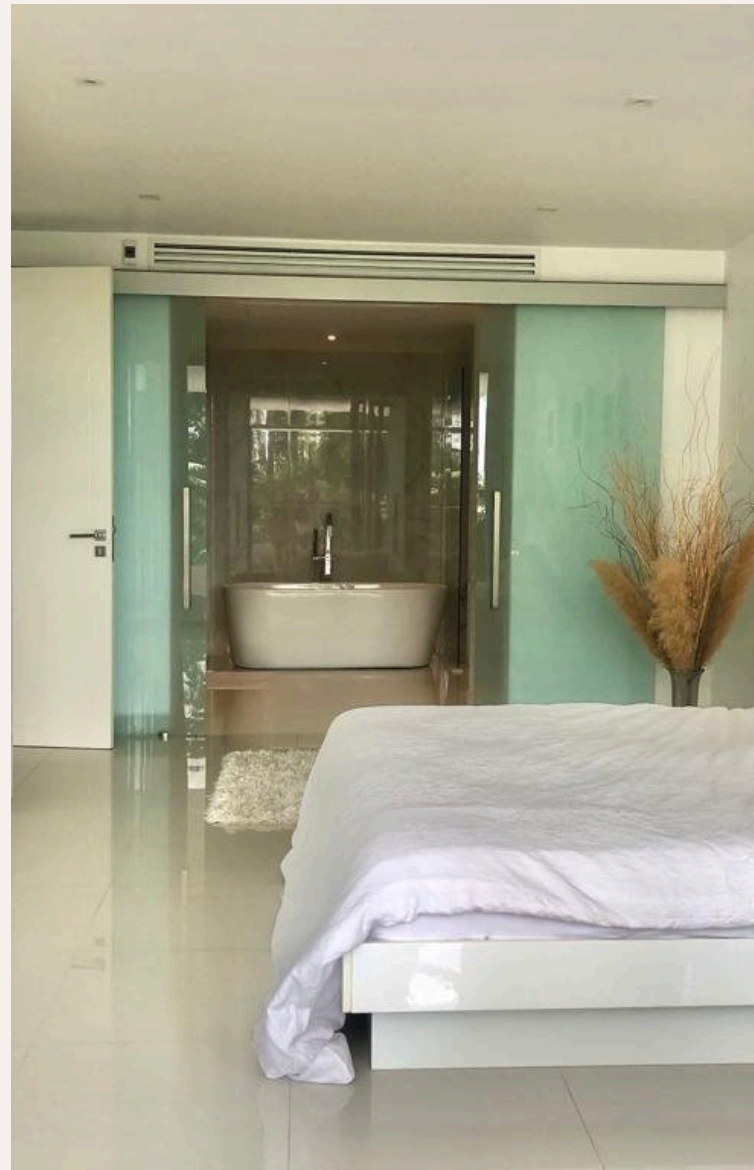

## ОБЗОР ОБЪЕКТА

2-комн. апартаменты · Surin,  
Phuket
 2 СПАЛЕН

 2 ВАННЫХ

 158 КВ.М

Современные апартаменты с прекрасным видом на море и горы. Все апартаменты предлагают максимум уединения и находятся рядом с пляжами Сурин и Банг Тао. Роскошные апартаменты вмещают две спальни и про...

## ХАРАКТЕРИСТИКИ

Сделка	Продажа	Тип	Апартаменты
Проект	Сансури	Вид	Море
Мебель	С мебелью	До пляжа	700 м
Предложение	Частный владелец	Цена/кв.м	100,633 THB

ГАЛЕРЕЯ

ГАЛЕРЕЯ

ГАЛЕРЕЯ

## ОПИСАНИЕ ОБЪЕКТА

*“Все апартаменты предлагают максимум уединения и находятся рядом с пляжами Сурин и Банг Тао. Роскошные апартаменты вмещают две спальни и просторную гостиную, и...”*

Современные апартаменты с прекрасным видом на море и горы. Все апартаменты предлагают максимум уединения и находятся рядом с пляжами Сурин и Банг Тао. Роскошные апартаменты вмещают две спальни и просторную гостиную, из которых открывается вид на Андаманское море, две ваннных комнаты и полностью оборудованную по европейским стандартам кухню с микроволновой