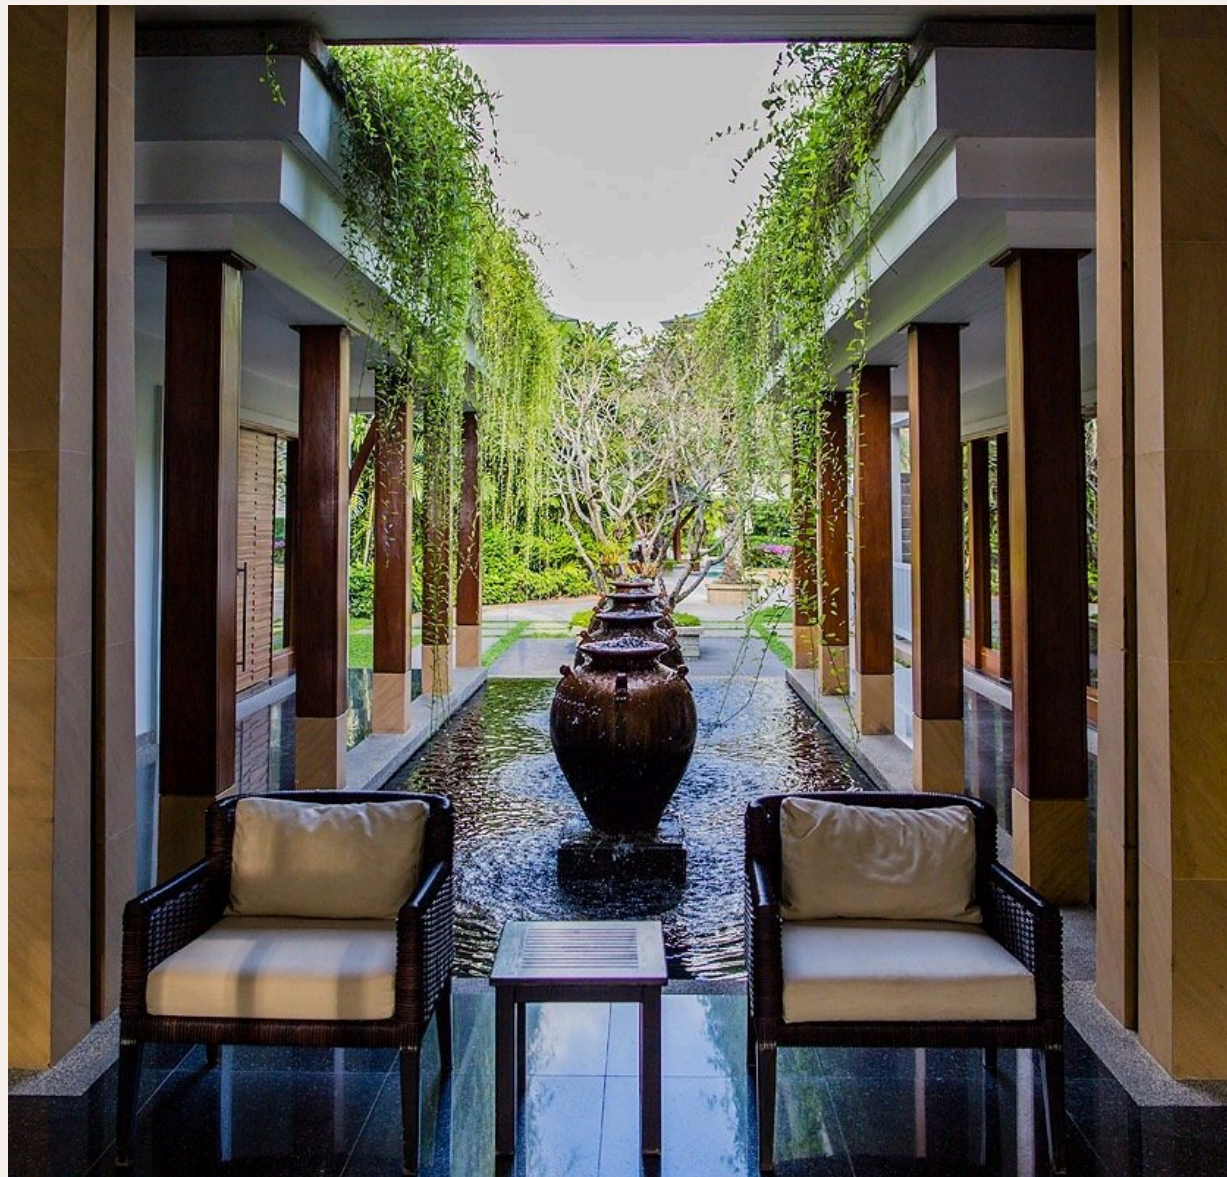

ОПИСАНИЕ ОБЪЕКТА

“Два балкона, один с видом на бассейн, другой - на сад.”

Апартаменты площадью 110 м2 находятся на втором этаже и имеют роскошный вид на бассейн. Располагают двумя спальнями, очень просторной гостиной, полностью укомплектованной кухней с островом и барными стульями, двумя полноценными ванными комнатами, одна из которых с ванной и душевой кабиной, вторая только с душем.

Два балкона, один с видом на бассейн, другой - на сад. Главная спальня с большой кроватью king-size, сейфом, кондиционером и просторной гардеробной комнатой. Вторая спальня имеет раздвижные стены и может объединяться в одно пространство с гостиной. Апартаменты со вкусом декорированы и оборудованы всей необходимой мебелью и бытовой техникой.