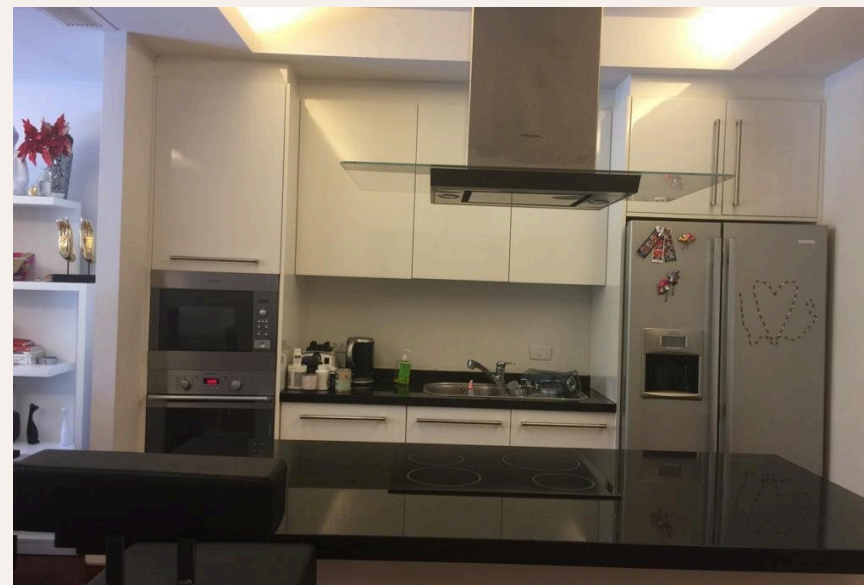

PHUKET, PHUKET · THAILAND

Апартаменты на берегу моря в комплексе Pearl of Naithon

ОБЗОР ОБЪЕКТА

2-комн. апартаменты · Пхукет, Phuket

 2 СПАЛЕН

 2 ВАННЫХ

 117 КВ.М

Апартаменты площадью 110 м2 находятся на втором этаже и имеют роскошный вид на бассейн. Располагают двумя спальнями, очень просторной гостиной, полностью укомплектованной кухней с островом и барным...

ГАЛЕРЕЯ

ГАЛЕРЕЯ

ОПИСАНИЕ ОБЪЕКТА

“Два балкона, один с видом на бассейн, другой - на сад.”

Апартаменты площадью 110 м2 находятся на втором этаже и имеют роскошный вид на бассейн. Располагают двумя спальнями, очень просторной гостиной, полностью укомплектованной кухней с островом и барными стульями, двумя полноценными ванными комнатами, одна из которых с ванной и душевой кабиной, вторая только с душем.

Два балкона, один с видом на бассейн, другой - на сад. Главная спальня с большой кроватью king-size, сейфом, кондиционером и просторной гардеробной комнатой. Вторая спальня имеет раздвижные стены и может объединяться в одно пространство с гостиной. Апартаменты со вкусом декорированы и оборудованы всей необходимой мебелью и бытовой техникой.