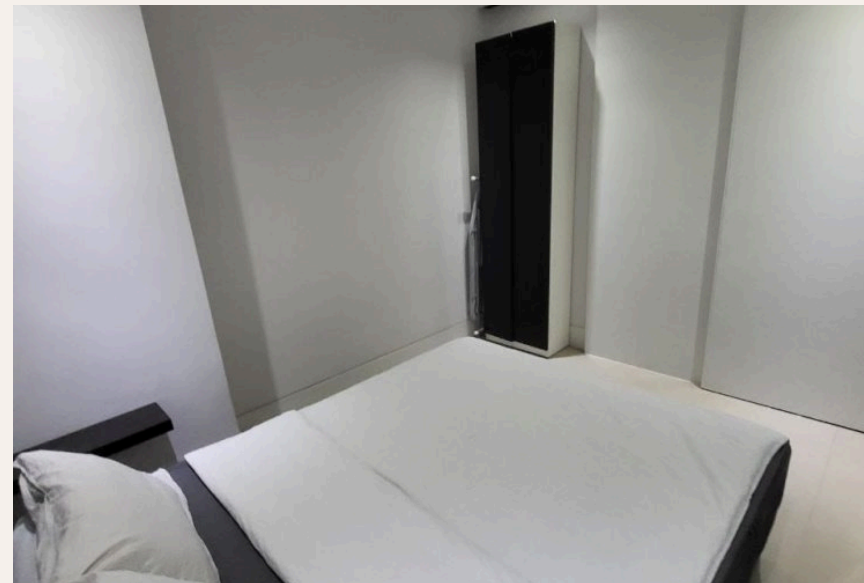

ГАЛЕРЕЯ

ГАЛЕРЕЯ

ГАЛЕРЕЯ

ОПИСАНИЕ ОБЪЕКТА

“Кондиционеры представляют собой бесшумные индивидуальные сплит-блоки.”

ДОБРО ПОЖАЛОВАТЬ В НАШ РОМАНТИЧЕСКИЙ РАЙ! Расположенные прямо на самом красивом и спокойном пляже Пхукета, эти апартаменты площадью 123 кв.м на первом этаже предложат вам «РАЙ». Курорт называется «ЖЕМЧУЖИНА НАИТОНА», и это настоящая жемчужина. В квартире две спальни с 2 ванными комнатами, гостиная открытой планировки с красивой кухней, гостиная и столовая. В главной спальне есть ванная комната с отдельным душем, туалетом и великолепной ванной.