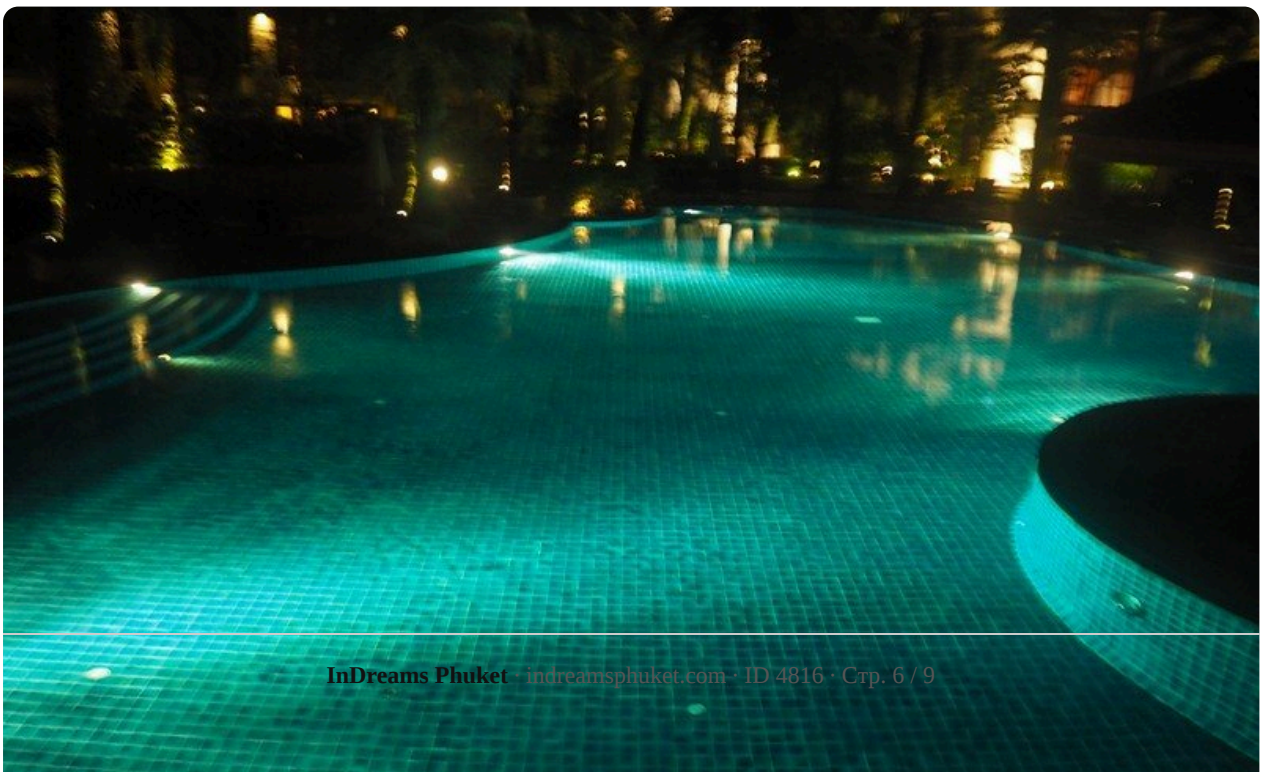

Фотографии объекта