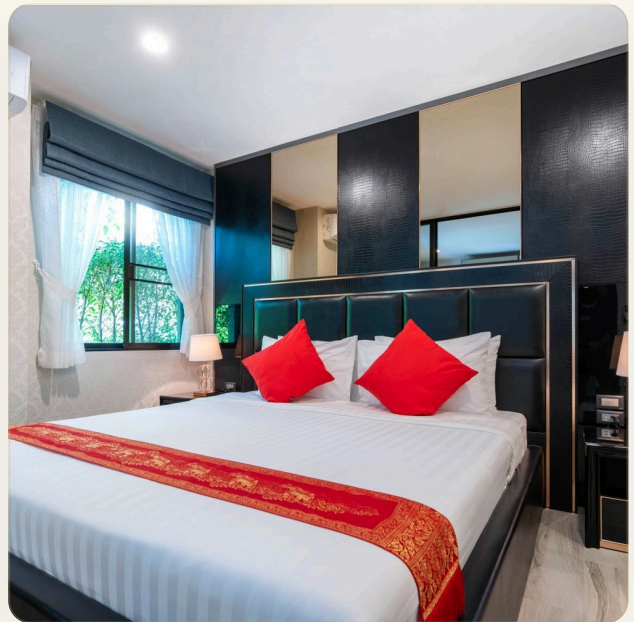

ФОТОГРАФИИ

Галерея

ГАЛЕРЕЯ