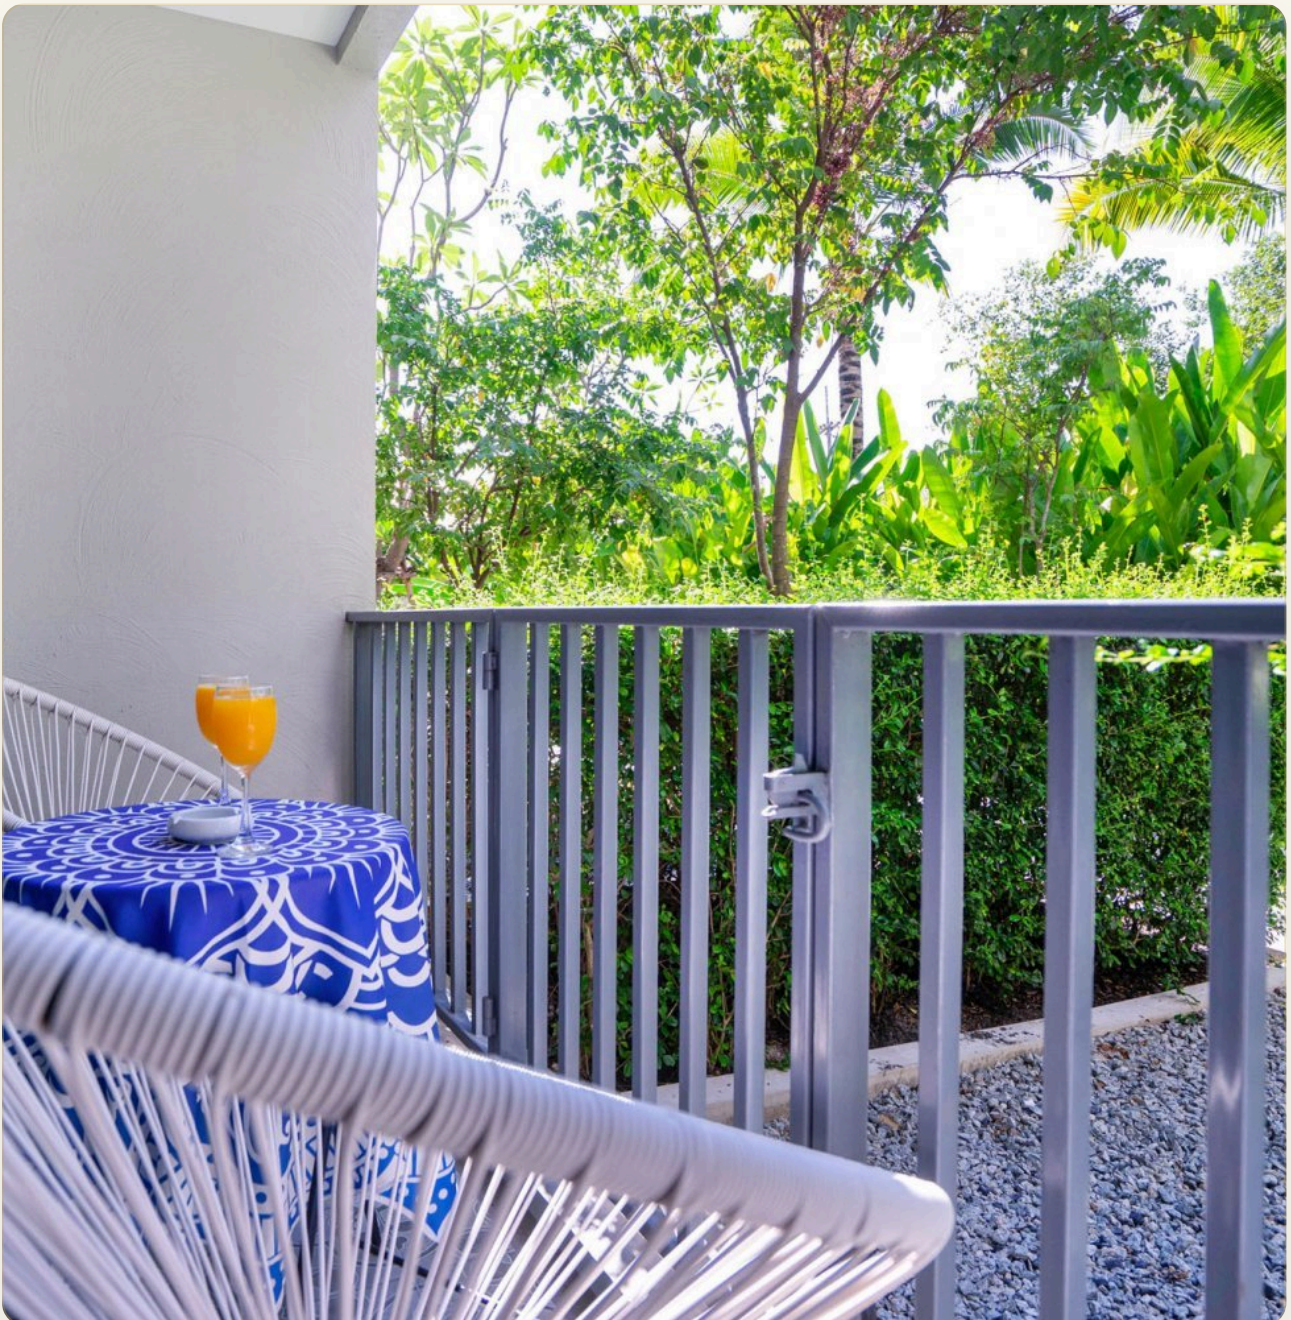

ГЛАВНЫЙ ВИД

Первое впечатление

ГАЛЕРЕЯ