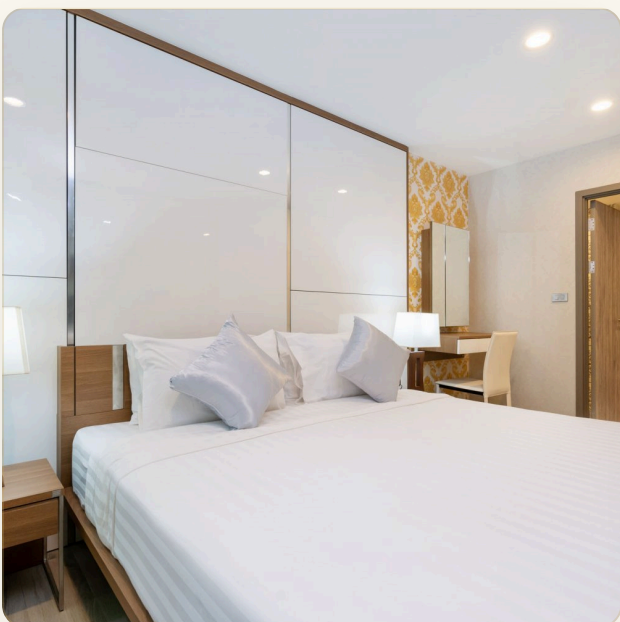

ФОТОГРАФИИ

Галерея

ГАЛЕРЕЯ