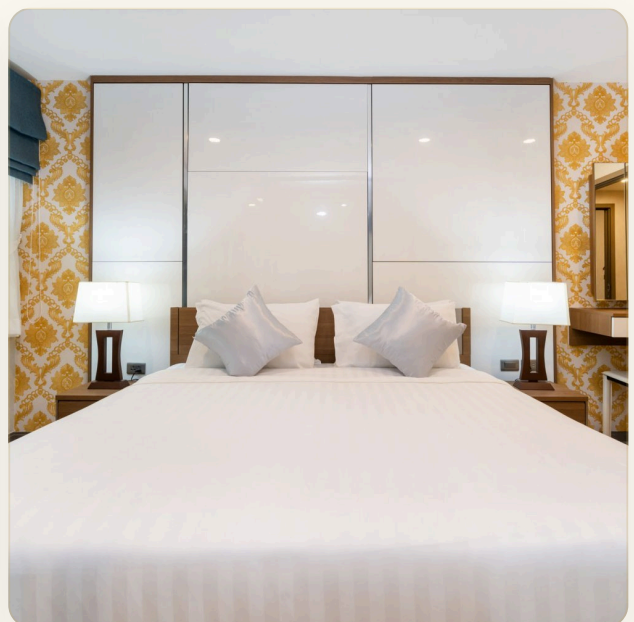

ФОТОГРАФИИ

Галерея

ГАЛЕРЕЯ