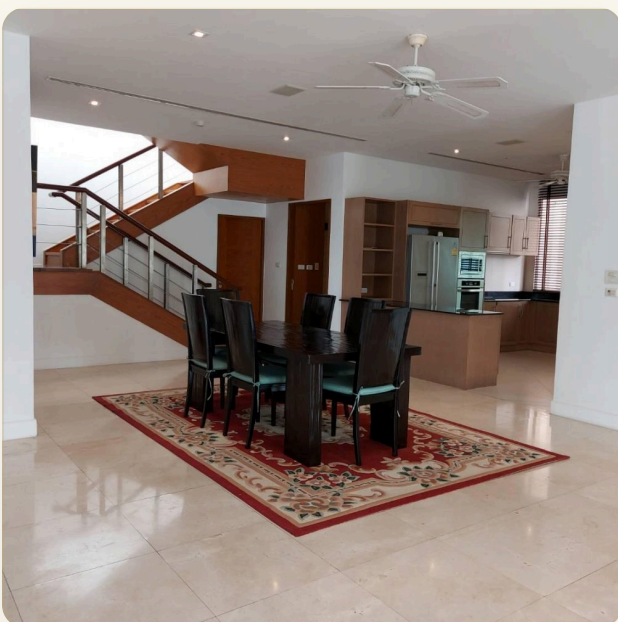

ФОТОГРАФИИ

Галерея

ГАЛЕРЕЯ