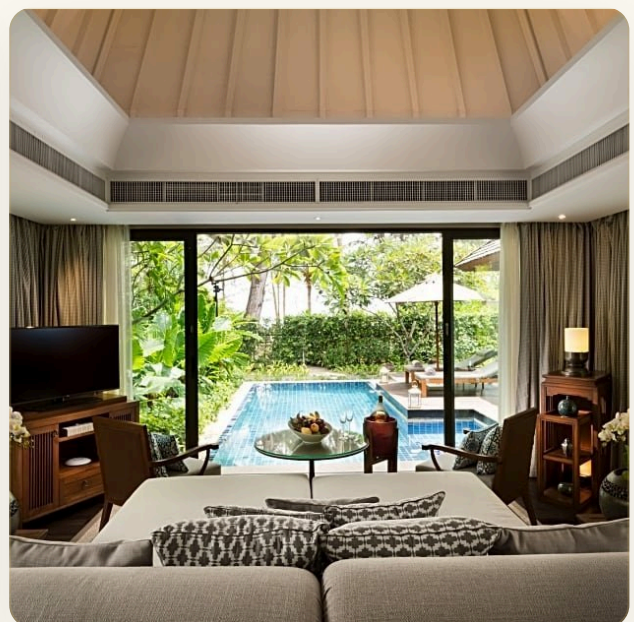

ФОТОГРАФИИ

Галерея

ГАЛЕРЕЯ