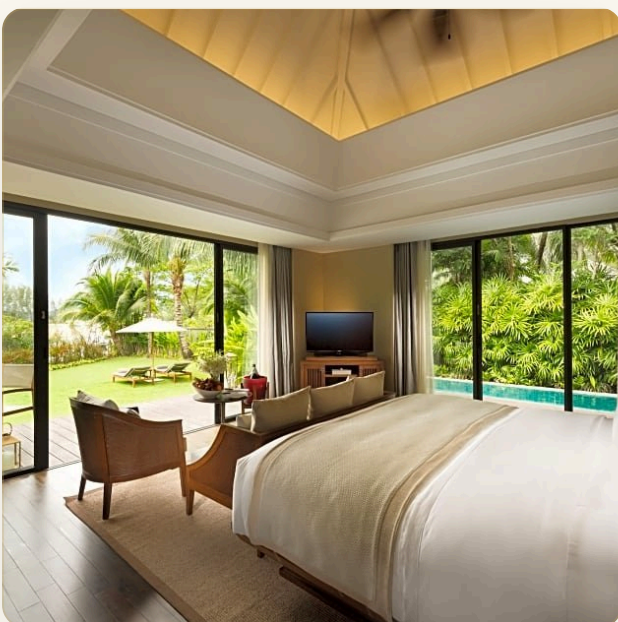

ФОТОГРАФИИ

Галерея

ГАЛЕРЕЯ